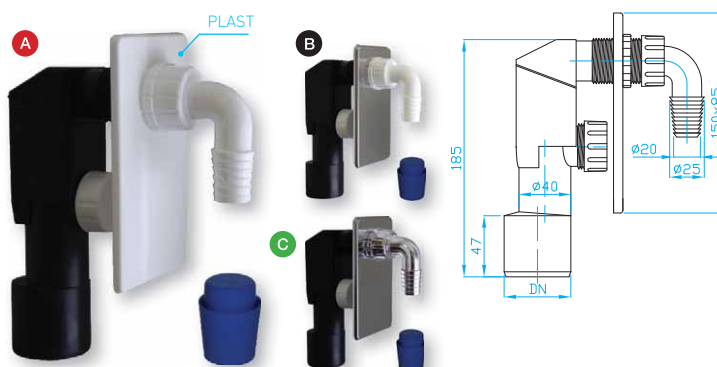

ART.	barva	DN	balení ks
A EPPP450	bílá	40/50	35
B EPPN450	nerez	40/50	35
C EPPC450	chrom	40/50	20

Sifon pračkový podomítkový, dvě přípojky nerez

Under plaster washing machine trap, two inlets, chrome
Waschmaschinensiphon unter Putz, Zwei Einlässe,
Chrom
Сифон для стир. машины, под штукатуркой,
два входа, хром

ART.	barva	DN	balení ks
A EPPP452	bílá	40/50	20
B EPPN452	chrom	40/50	20

Sifon pračkový venkovní bílý, chrom

External washing machine trap white
Waschmaschinensiphon von außen, weiss
Сифон наружный, белый для стир. машины