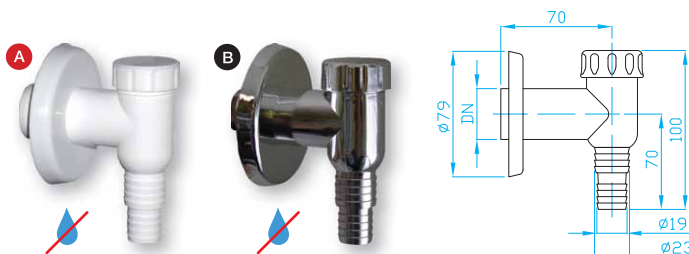

Sifon pračkový venkovní bílý, chrom

External washing machine trap white
Waschmaschinensiphon von außen, weiss
Сифон наружный, белый для стир. машины

ART.	barva	DN	balení ks
A EPVP000	bílá	32	30
B EPVN000	chrom	32	25