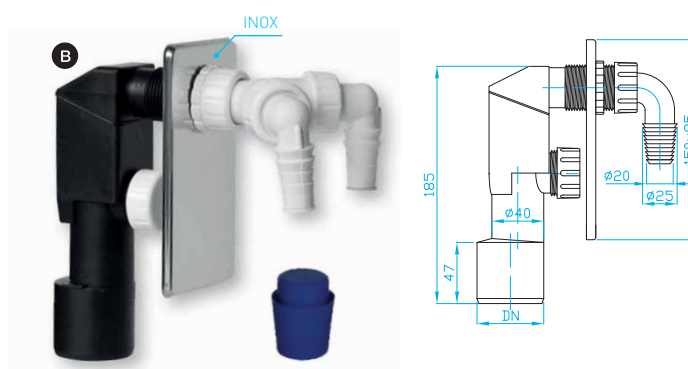

ART.	barva	DN	balení ks
A EPPP450	bílá	40/50	35
B EPPN450	nerez	40/50	35
C EPPC450	chrom	40/50	20

Sifon pračkový podomítkový, dvě přípojky nerez

Under plaster washing machine trap, two inlets, chrome
Waschmaschinensiphon unter Putz, Zwei Einlässe,
Chrom
Сифон для стир. машины, под штукатуркой,
два входа, хром

ART.	barva	DN	balení ks
A EPPP452	bílá	40/50	20
B EPPN452	chrom	40/50	20

Sifon pračkový venkovní bílý, chrom

External washing machine trap white
Waschmaschinensiphon von außen, weiss
Сифон наружный, белый для стир. машины

ART.	balení ks
EPP1200	10

Dvojkolínko k pračkovému podomítkovému sifonu matka, těsnění 30x24x2

Double bend for under plaster w.m. trap, nut, seal
2 Bogen Waschmaschinensiphon, Nuss, Dichtung
2 колена сифон для стир. машины, гайка, уплотнение