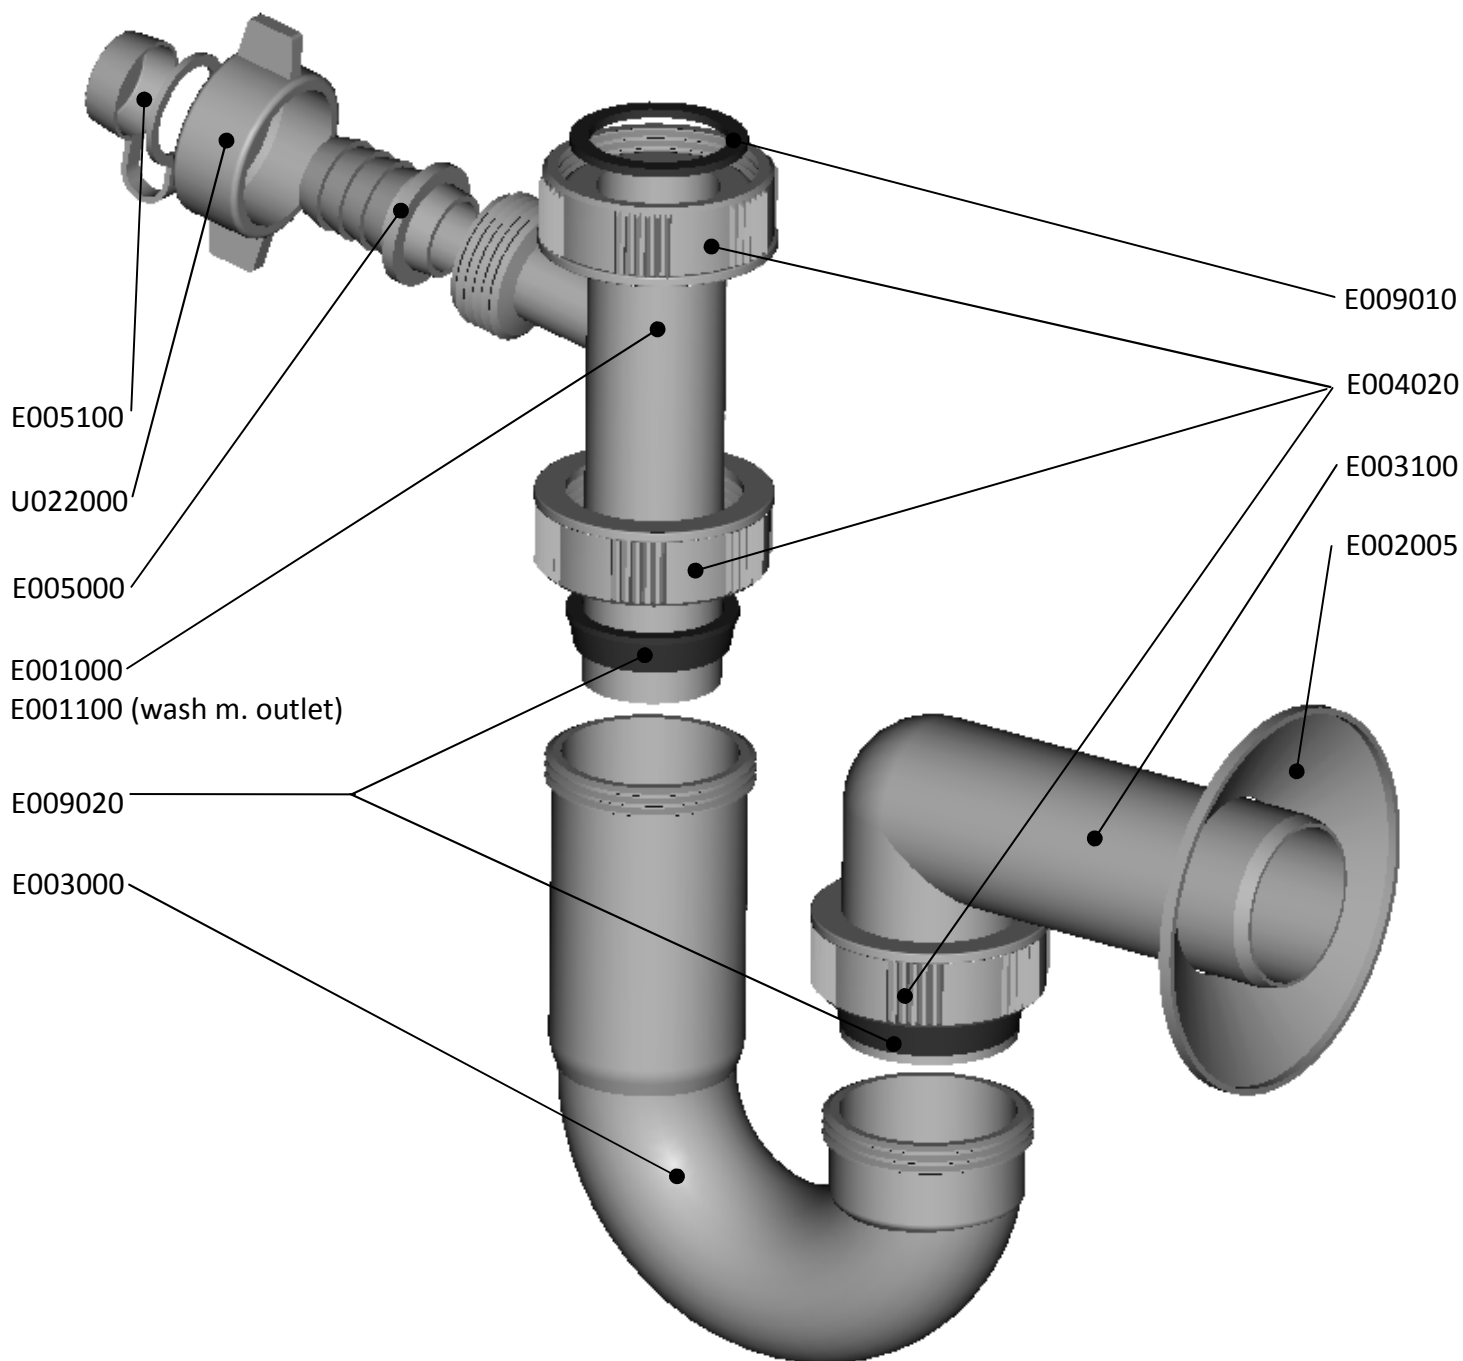

U SIFON S PŘEVLEČNOU MATKOU

EN 274-1

V 150909

U SIFON S PŘEVLEČNOU MATKOU

GB – U Trap, 6/4" nut / wash. machine outlet

D – U Siphon, 6/4" Schraubenmutter / Waschm. anschl.

RUS – U Сифон, 6/4" гайка / вывод стир. машины

SK – U Sifón s maticou 6/4" / prač. výv.

LV – U Sifons 6/4" ar uzgriezni / un veļas mašīnas pieslēgu

HR – U Sifon, s maticom 6/4" / s priključkom perilice

H – U Bűzelzáró, 6/4" anyacsavar / kivezetés mosógéphez

RO – U Sifon tip butelie, 6/4" piulita / scurgere m. spalat

Kat. číslo	Popis
EM26440	DN 40
EM36440	DN 40 prač. výv. / wash m. outlet / Waschm. anschl. / вывод стир. машины

EM26440

EM36440