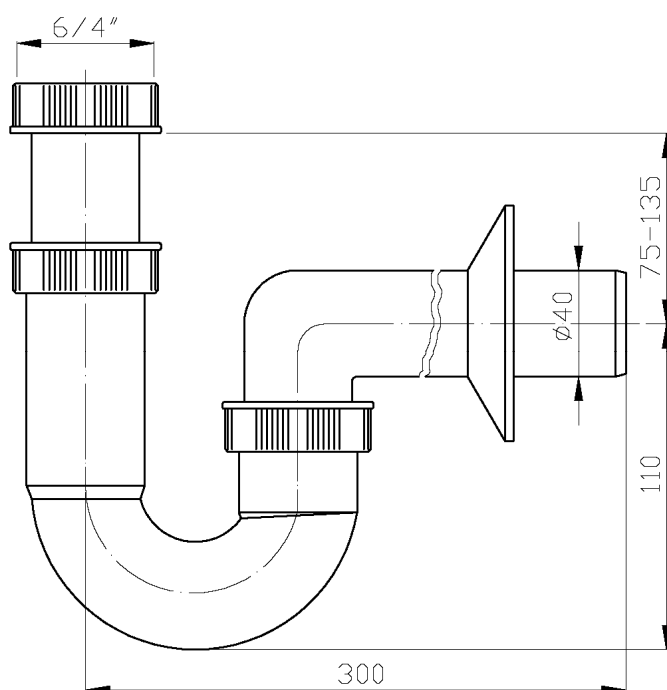

U SIFON S PŘEVLEČNOU MATKOU

EN 274-1

V 150909

U SIFON S PŘEVLEČNOU MATKOU

GB – U Trap, 6/4" nut / wash. machine outlet

D – U Siphon, 6/4" Schraubenmutter / Waschm. anschl.

RUS – U Сифон, 6/4" гайка / вывод стир. машины

SK – U Sifón s maticou 6/4" / prač. výv.

LV – U Sifons 6/4" ar uzgriezni / un veļas mašīnas pieslēgu

HR – U Sifon, s maticom 6/4" / s priključkom perilice

H – U Bűzelzáró, 6/4" anyacsavar / kivezetés mosógéphez

RO – U Sifon tip butelie, 6/4" piulita / scurgere m. spalat

Kat. číslo	Popis
EM26440	DN 40
EM36440	DN 40 prač. výv. / wash m. outlet / Waschm. anschl. / вывод стир. машины

EM26440

EM36440