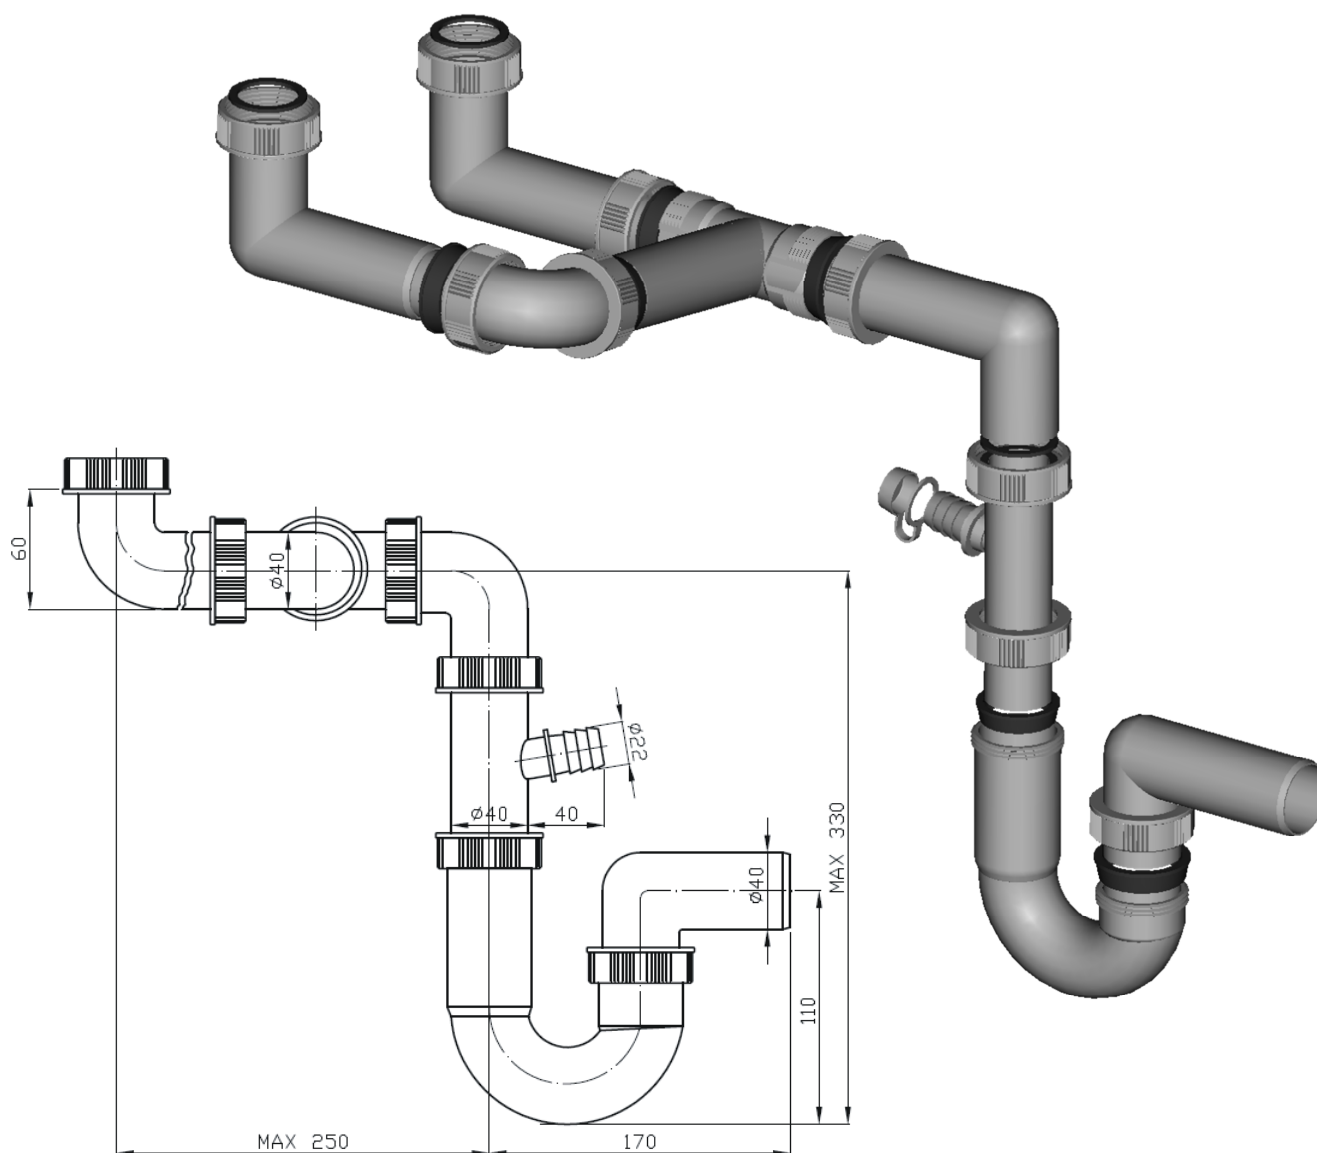

U SIFON PRO ÚSPORU MÍSTA
VÝŠKOVĚ A DÉLKOVĚ STAVITELNÝ

Kat. číslo	Popis
ET50441	DN 40
ET51441	DN 40 prač. výv. / wash m. outlet / Waschm. anschl. / вывод стир. машины

EN 274-1

V 140409