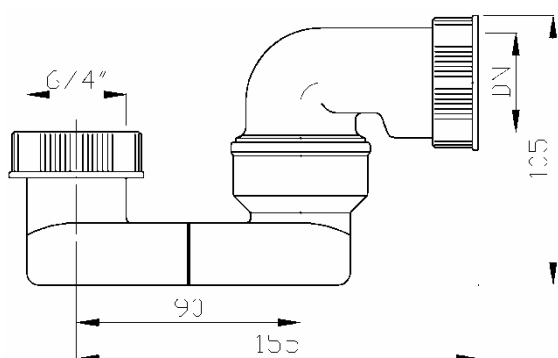

SIFON VANOVÝ

GB – Bath trap / overflow / overflow for plug

D – Badewannesiphon / Überlauf / Überlauf für Stöpsel

RUS – Сифон для ванны / водосброс / водосброс для пробки

SK – Sifón vaňový / prepad / prepad tvarový

LV – Sifons vannai / ar pārplūdi / ar pārplūdi- korķim

PL – Syfon wanny / przelew / przelew z korkiem

HR – Sifon kade / s preljevom / s preljevom za čep

H – Búzelzáró kádhoz / túlfolyó / alakított túlfolyó

RO – Sifon vana / prea plin / cu coloana prea plin

Kat. číslo	Popis
EV00040	DN 40
EV00050	DN 50
EV10040	DN 40 přepad / overflow / Überlauf / водосброс
EV10050	DN 50 přepad / overflow / Überlauf / водосброс
EV11040	DN 40 přepad tvarový / overflow for plug / Überlauf für Stöpsel / водосброс для пробки
EV11050	DN 50 přepad tvarový / overflow for plug / Überlauf für Stöpsel / водосброс для пробки

EV00040