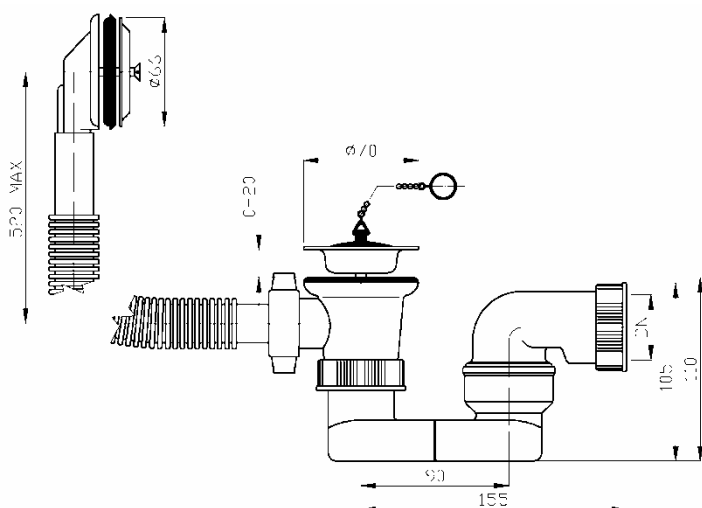

EV10040 / EV10050