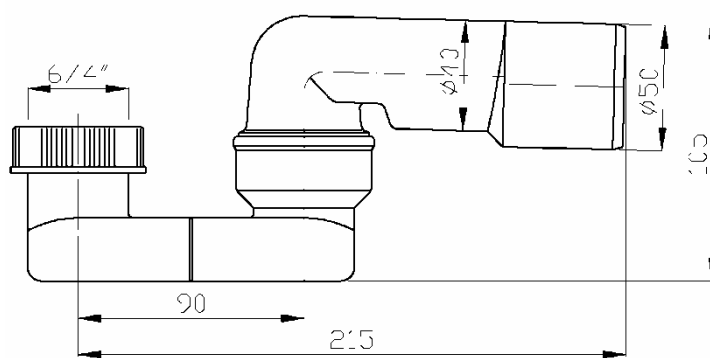

SIFON VANOVÝ

GB – Bath trap / overflow / overflow for plug

D – Badewannesiphon / Überlauf / Überlauf für Stöpsel

RUS – Сифон для ванны / водосброс / водосброс для пробки

SK – Sifón vaňový / prepad / prepad tvarový

LV – Sifons vannai / ar pārplūdi / ar pārplūdi- korķim

PL – Syfon wanny / przelew / przelew z korkiem

HR – Sifon kade / s preljevom / s preljevom za čep

H – Búzelzáró kádhoz / túlfolyó / alakított túlfolyó

RO – Sifon vana / prea plin / cu coloana prea plin

Kat. číslo	Popis
EV00040	DN 40
EV00050	DN 50
EV10040	DN 40 přepad / overflow / Überlauf / водосброс
EV10050	DN 50 přepad / overflow / Überlauf / водосброс
EV11040	DN 40 přepad tvarový / overflow for plug / Überlauf für Stöpsel / водосброс для пробки
EV11050	DN 50 přepad tvarový / overflow for plug / Überlauf für Stöpsel / водосброс для пробки

EV00050