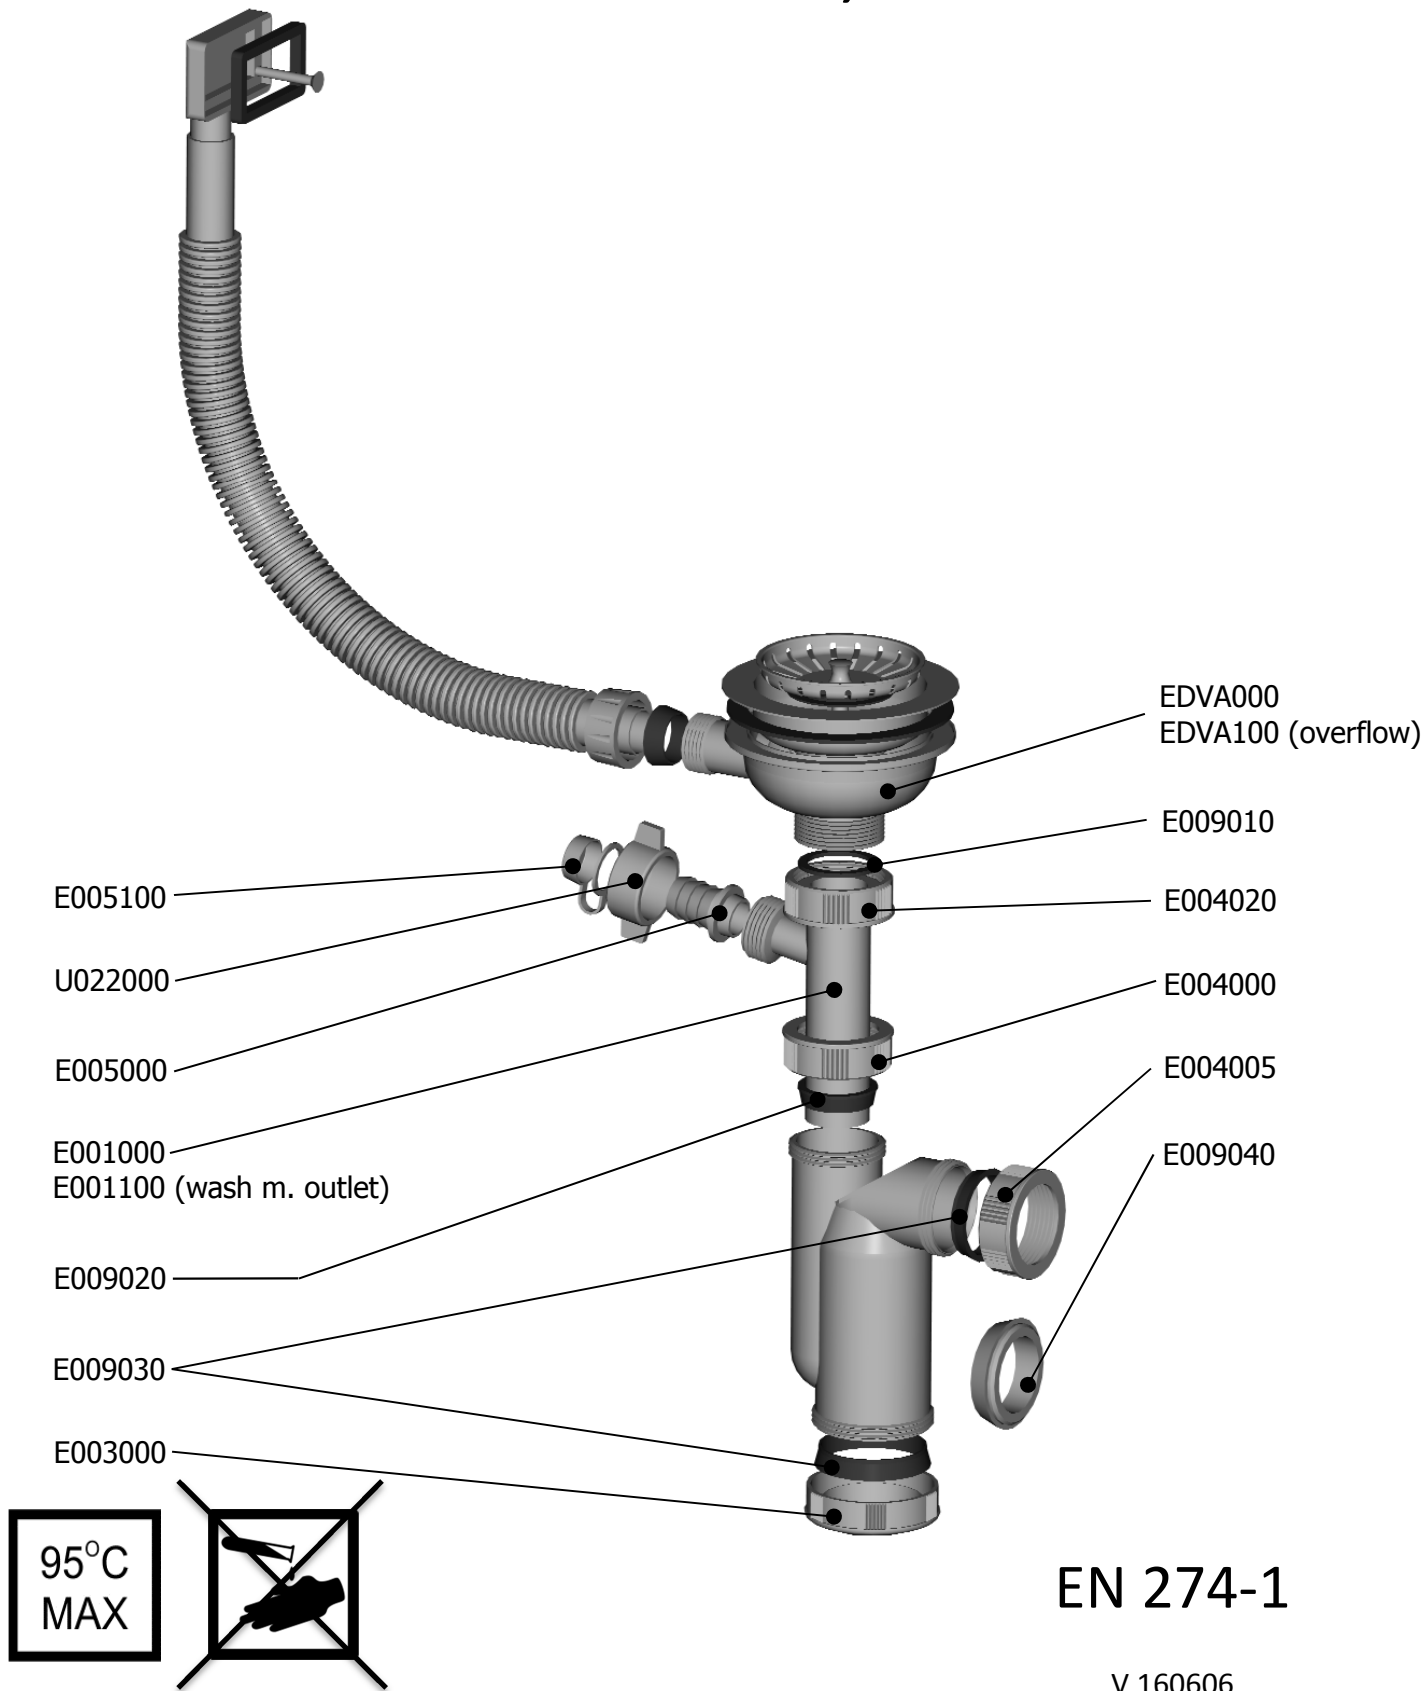

SIFON 50 DŘEZOVÝ 115, MANŽETA

SIFON 50 DŘEZOVÝ 115, MANŽETA

GB – Sink trap 115 / wash m. outlet / overflow

D – Spülbeckensiphon 115 / Waschm. anschl. / Überlauf

RUS – Сифон кухонной мойки 115 / вывод стир. машины / водослив

SK – Sifón drezový 115 / prač. výv. / prepad

LV – Sifons metāla izlietnei 115 / ar veļas mašīnas pieslēgu / ar pārplūdi

PL – Syfon zlewu pojedynczy 115 / z przyłączem / przelew

HR – Sudoperski sifon 115 / s priključkom perilice / s preljevom

H – Búzelzáró mosogatóhoz 115 / kivezetés mosógéphez / túlfolyó

Kat. číslo	Popis
EA00455	DN 50
EA10455	DN 50 prač. výv. / wash m. outlet / Waschm. anschl. / вывод стир. машины
EA01455	DN 50 přepad / overflow / Überlauf/ водослив
EA11455	DN 50 prač. výv., přepad / wash m. outlet, overflow / Waschm. anschl., Überlauf / вывод стир. машины, водослив