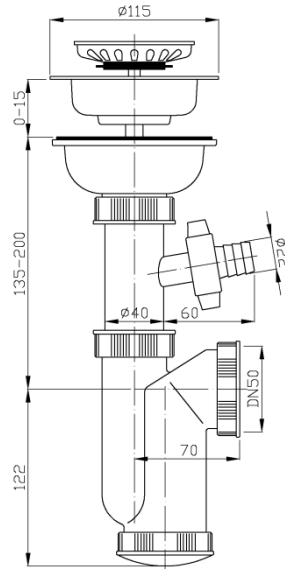

SIFON 50 DŘEZOVÝ 115, MANŽETA

GB – Sink trap 115 / wash m. outlet / overflow

D – Spülbeckensiphon 115 / Waschm. anschl. / Überlauf

RUS – Сифон кухонной мойки 115 / вывод стир. машины / водослив

SK – Sifón drezový 115 / prač. výv. / prepad

LV – Sifons metāla izlietnei 115 / ar veļas mašīnas pieslēgu / ar pārplūdi

PL – Syfon zlewu pojedynczy 115 / z przyłączem / przelew

HR – Sudoperski sifon 115 / s priključkom perilice / s preljevom

H – Búzelzáró mosogatóhoz 115 / kivezetés mosógéphez / túlfolyó

Kat. číslo	Popis
EA00455	DN 50
EA10455	DN 50 prač. výv. / wash m. outlet / Waschm. anschl. / вывод стир. машины
EA01455	DN 50 přepad / overflow / Überlauf/ водослив
EA11455	DN 50 prač. výv., přepad / wash m. outlet, overflow / Waschm. anschl., Überlauf / вывод стир. машины, водослив

EA10455