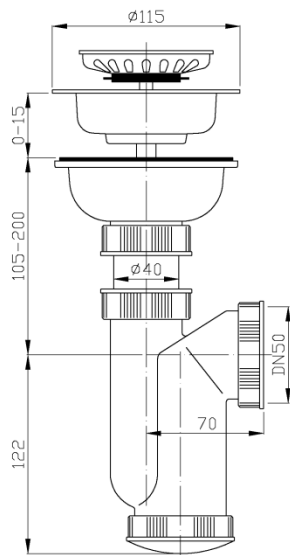

SIFON 50 DŘEZOVÝ 115, MANŽETA

GB – Sink trap 115 / wash m. outlet / overflow

D – Spülbeckensiphon 115 / Waschm. anschl. / Überlauf

RUS – Сифон кухонной мойки 115 / вывод стир. машины / водослив

SK – Sifón drezový 115 / prač. výv. / prepad

LV – Sifons metāla izlietnei 115 / ar veļas mašīnas pieslēgu / ar pārplūdi

PL – Syfon zlewu pojedynczy 115 / z przyłączem / przelew

HR – Sudoperski sifon 115 / s priključkom perilice / s preljevom

H – Búzelzáró mosogatóhoz 115 / kivezetés mosógéphez / túlfolyó

Kat. číslo	Popis
EA00455	DN 50
EA10455	DN 50 prač. výv. / wash m. outlet / Waschm. anschl. / вывод стир. машины
EA01455	DN 50 přepad / overflow / Überlauf/ водослив
EA11455	DN 50 prač. výv., přepad / wash m. outlet, overflow / Waschm. anschl., Überlauf / вывод стир. машины, водослив

EA00455