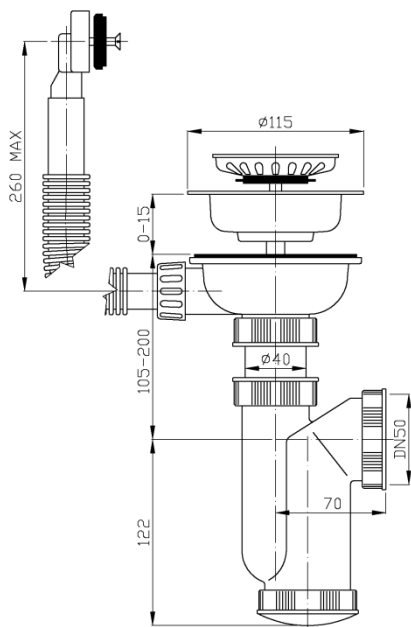

SIFON 50 DŘEZOVÝ 115, MANŽETA

GB – Sink trap 115 / wash m. outlet / overflow

D – Spülbeckensiphon 115 / Waschm. anschl. / Überlauf

RUS – Сифон кухонной мойки 115 / вывод стир. машины / водослив

SK – Sifón drezový 115 / prač. výv. / prepad

LV – Sifons metāla izlietnei 115 / ar veļas mašīnas pieslēgu / ar pārplūdi

PL – Syfon zlewu pojedynczy 115 / z przyłączem / przelew

HR – Sudoperski sifon 115 / s priključkom perilice / s preljevom

H – Búzelzáró mosogatóhoz 115 / kivezetés mosógéphez / túlfolyó

Kat. číslo	Popis
EA00455	DN 50
EA10455	DN 50 prač. výv. / wash m. outlet / Waschm. anschl. / вывод стир. машины
EA01455	DN 50 přepad / overflow / Überlauf/ водослив
EA11455	DN 50 prač. výv., přepad / wash m. outlet, overflow / Waschm. anschl., Überlauf / вывод стир. машины, водослив

EA01455