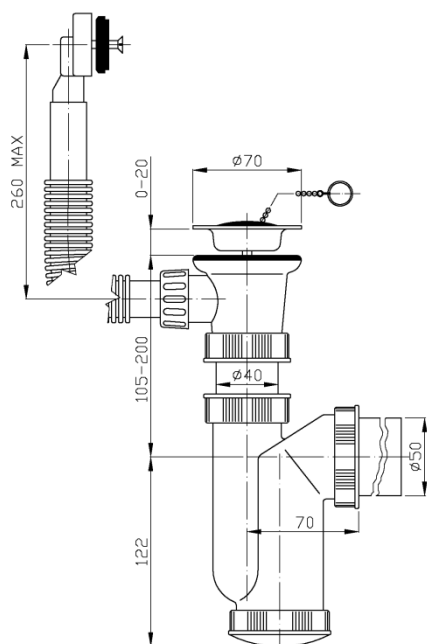

SIFON 50 DŘEZOVÝ

GB – Sink trap / wash m. outlet / overflow

D – Spülbeckensiphon / Waschm. anschl. / Überlauf

RUS – Сифон кухонной мойки / вывод стир. машины / водослив

SK – Sifón drezový / prač. výv. / prepad

LV – Sifons metāla izlietnei / ar veļas mašīnas pieslēgu / ar pārplūdi

PL – Syfon zlewu pojedynczy / z przyłączem / przelew

HR – Sudoperski sifon / s priključkom perilice / s preljevom

H – Búzelzáró mosogatóhoz / kivezetés mosógéphez / túlfolyó

Kat. číslo	Popis
ED00450	DN 50
ED10450	DN 50 prač. výv. / wash m. outlet / Waschm. anschl. / вывод стир. машины
ED01450	DN 50 přepad / overflow / Überlauf/ водослив
ED11450	DN 50 prač. výv., přepad / wash m. outlet, overflow / Waschm. anschl., Überlauf / вывод стир. машины, водослив

ED01450