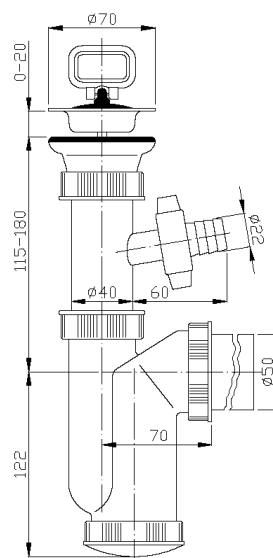

SIFON 50 DŘEZOVÝ

GB – Sink trap / wash m. outlet / overflow

D – Spülbeckensiphon / Waschm. anschl. / Überlauf

RUS – Сифон кухонной мойки / вывод стир. машины / водослив

SK – Sifón drezový / prač. výv. / prepad

LV – Sifons metāla izlietnei / ar veļas mašīnas pieslēgu / ar pārplūdi

PL – Syfon zlewu pojedynczy / z przyłączem / przelew

HR – Sudoperski sifon / s priključkom perilice / s preljevom

H – Búzelzáró mosogatóhoz / kivezetés mosógéphez / túlfolyó

Kat. číslo	Popis
ED00450	DN 50
ED10450	DN 50 prač. výv. / wash m. outlet / Waschm. anschl. / вывод стир. машины
ED01450	DN 50 přepad / overflow / Überlauf/ водослив
ED11450	DN 50 prač. výv., přepad / wash m. outlet, overflow / Waschm. anschl., Überlauf / вывод стир. машины, водослив

ED10450