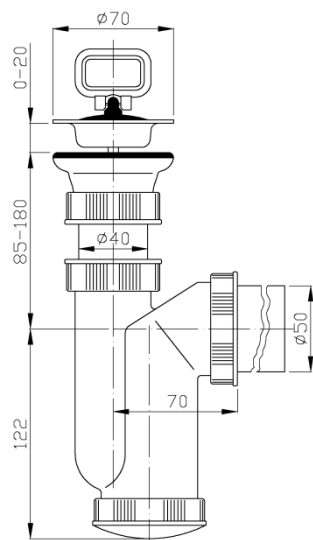

SIFON 50 DŘEZOVÝ

GB – Sink trap / wash m. outlet / overflow

D – Spülbeckensiphon / Waschm. anschl. / Überlauf

RUS – Сифон кухонной мойки / вывод стир. машины / водослив

SK – Sifón drezový / prač. výv. / prepad

LV – Sifons metāla izlietnei / ar veļas mašīnas pieslēgu / ar pārplūdi

PL – Syfon zlewu pojedynczy / z przyłączem / przelew

HR – Sudoperski sifon / s priključkom perilice / s preljevom

H – Búzelzáró mosogatóhoz / kivezetés mosógéphez / túlfolyó

Kat. číslo	Popis
ED00450	DN 50
ED10450	DN 50 prač. výv. / wash m. outlet / Waschm. anschl. / вывод стир. машины
ED01450	DN 50 přepad / overflow / Überlauf/ водослив
ED11450	DN 50 prač. výv., přepad / wash m. outlet, overflow / Waschm. anschl., Überlauf / вывод стир. машины, водослив

ED00450