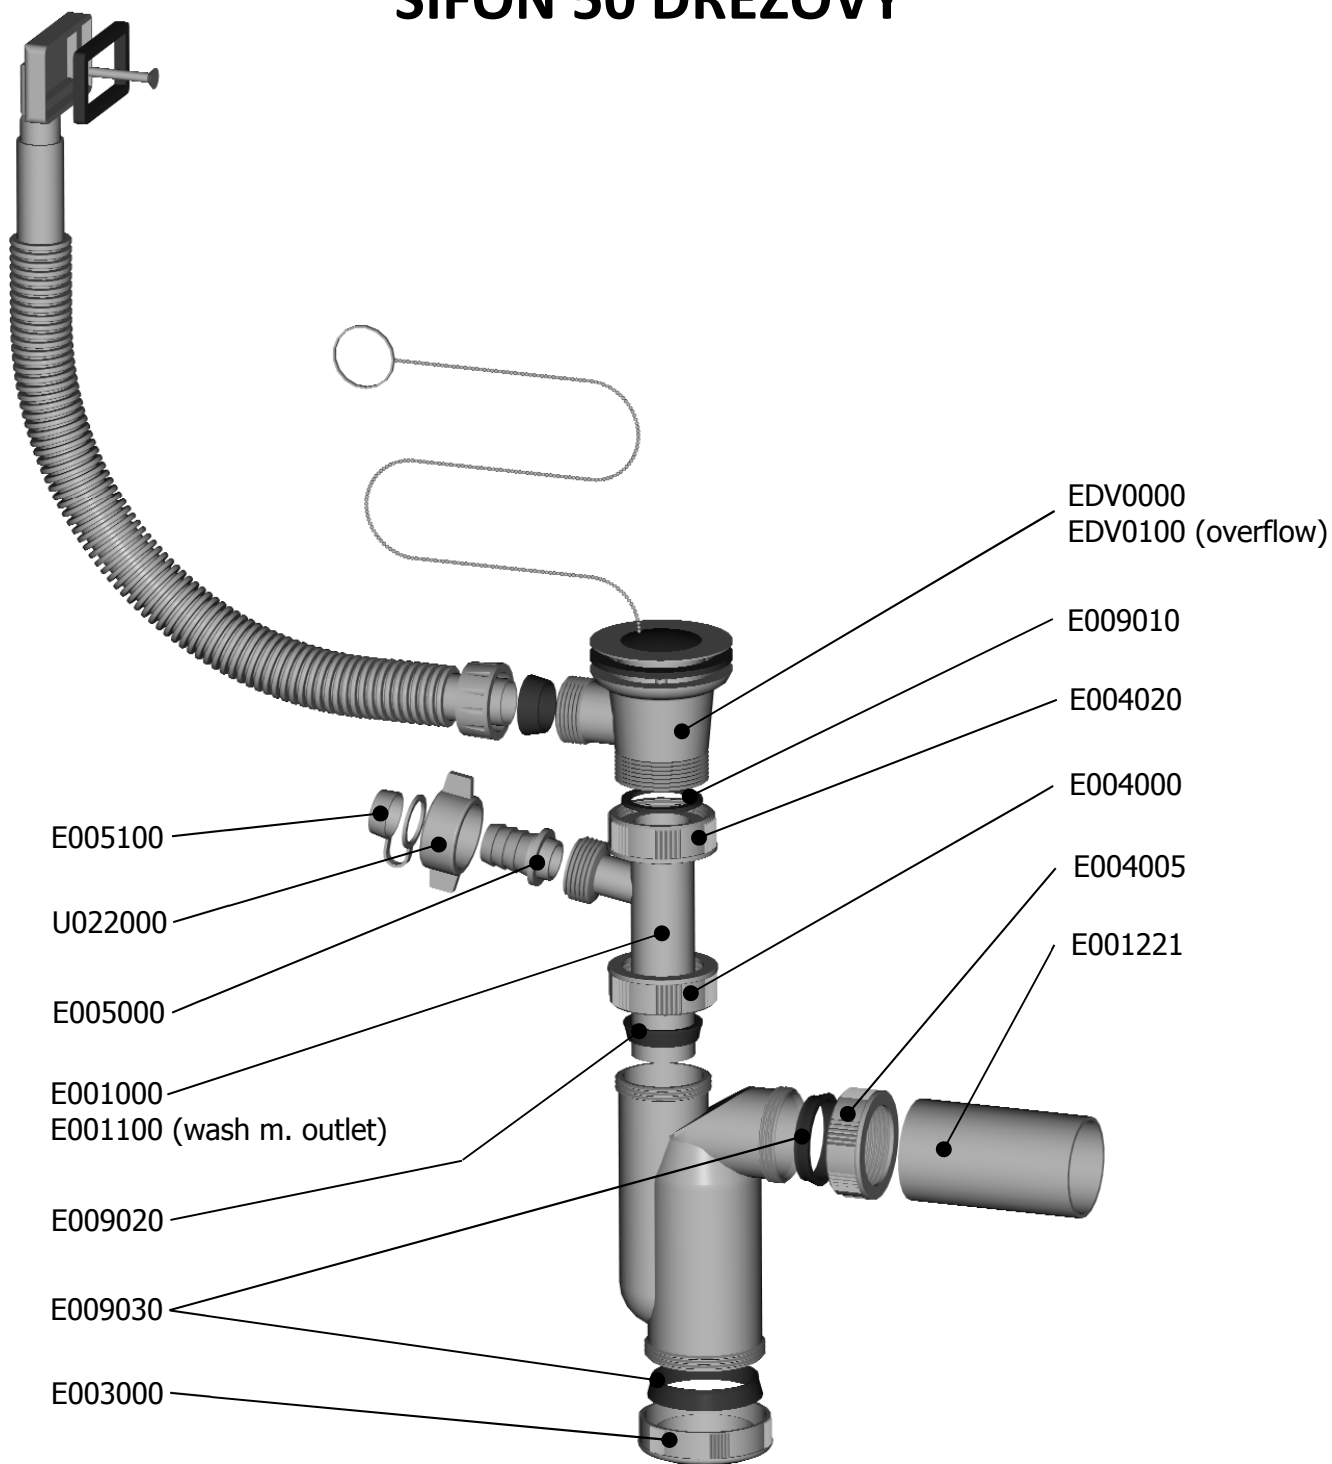

SIFON 50 DŘEZOVÝ

EN 274-1

V 150319

# SIFON 50 DŘEZOVÝ

GB – Sink trap / wash m. outlet / overflow

D – Spülbeckensiphon / Waschm. anschl. / Überlauf

RUS – Сифон кухонной мойки / вывод стир. машины / водослив

SK – Sifón drezový / prač. výv. / prepad

LV – Sifons metāla izlietnei / ar veļas mašīnas pieslēgu / ar pārplūdi

PL – Syfon zlewu pojedynczy / z przyłączem / przelew

HR – Sudoperski sifon / s priključkom perilice / s preljevom

H – Búzelzáró mosogatóhoz / kivezetés mosógéphez / túlfolyó

Kat. číslo	Popis
ED00450	DN 50
ED10450	DN 50 prač. výv. / wash m. outlet / Waschm. anschl. / вывод стир. машины
ED01450	DN 50 přepad / overflow / Überlauf/ водослив
ED11450	DN 50 prač. výv., přepad / wash m. outlet, overflow / Waschm. anschl., Überlauf / вывод стир. машины, водослив