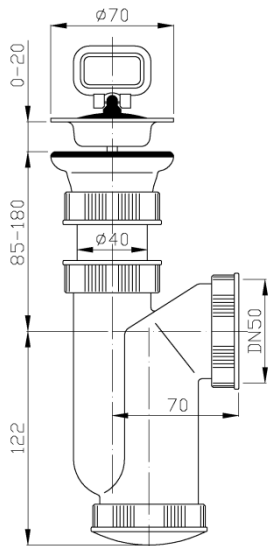

SIFON 50 DŘEZOVÝ

GB – Sink trap / wash m. outlet / overflow

D – Spülbeckensiphon / Waschm. anschl. / Überlauf

RUS – Сифон кухонной мойки / вывод стир. машины / водослив

SK – Sifón drezový / prač. výv. / prepad

LV – Sifons metāla izlietnei / ar veļas mašīnas pieslēgu / ar pārplūdi

PL – Syfon zlewu pojedynczy / z przyłączem / przelew

HR – Sudoperski sifon / s priključkom perilice / s preljevom

H – Búzelzáró mosogatóhoz / kivezetés mosógéphez / túlfolyó

Kat. číslo	Popis
ED00455	DN 50
ED10455	DN 50 prač. výv. / wash m. outlet / Waschm. anschl. / вывод стир. машины
ED01455	DN 50 přepad / overflow / Überlauf/ водослив
ED11455	DN 50 prač. výv., přepad / wash m. outlet, overflow / Waschm. anschl., Überlauf / вывод стир. машины, водослив

ED00455