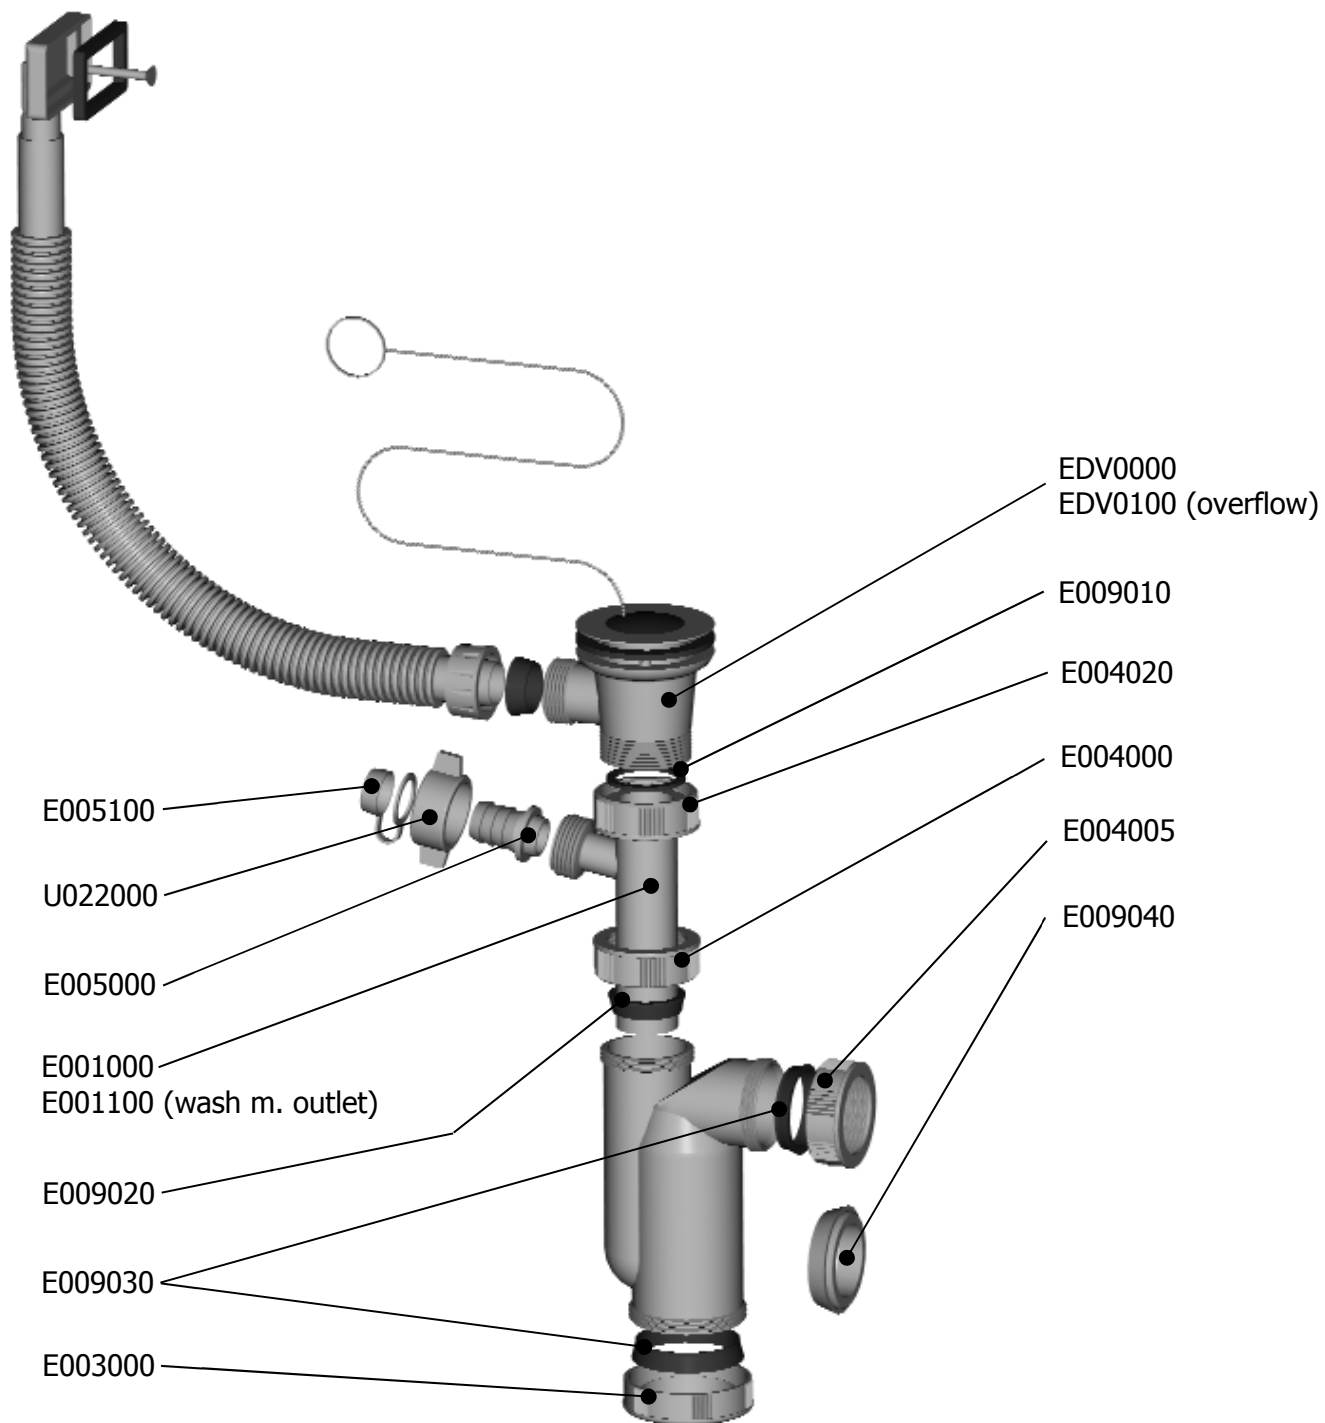

SIFON 50 DŘEZOVÝ, MANŽETA

EN 274-1

V 151111

SIFON 50 DŘEZOVÝ

GB – Sink trap / wash m. outlet / overflow

D – Spülbeckensiphon / Waschm. anschl. / Überlauf

RUS – Сифон кухонной мойки / вывод стир. машины / водослив

SK – Sifón drezový / prač. výv. / prepad

LV – Sifons metāla izlietnei / ar veļas mašīnas pieslēgu / ar pārplūdi

PL – Syfon zlewu pojedynczy / z przyłączem / przelew

HR – Sudoperski sifon / s priključkom perilice / s preljevom

H – Búzelzáró mosogatóhoz / kivezetés mosógéphez / túlfolyó

Kat. číslo	Popis
ED00455	DN 50
ED10455	DN 50 prač. výv. / wash m. outlet / Waschm. anschl. / вывод стир. машины
ED01455	DN 50 přepad / overflow / Überlauf/ водослив
ED11455	DN 50 prač. výv., přepad / wash m. outlet, overflow / Waschm. anschl., Überlauf / вывод стир. машины, водослив