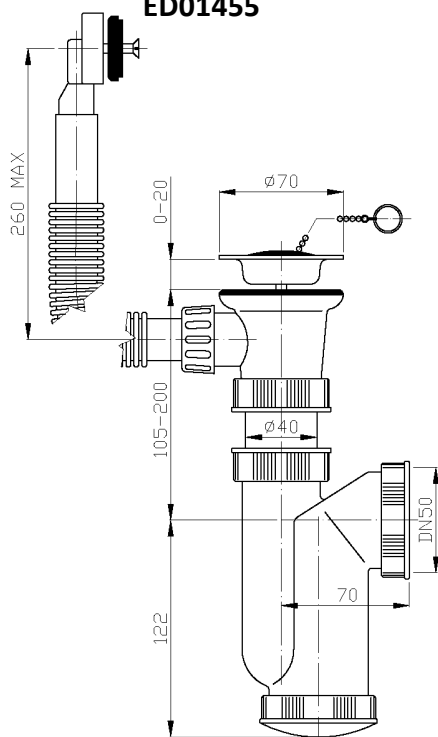

SIFON 50 DŘEZOVÝ

GB – Sink trap / wash m. outlet / overflow

D – Spülbeckensiphon / Waschm. anschl. / Überlauf

RUS – Сифон кухонной мойки / вывод стир. машины / водослив

SK – Sifón drezový / prač. výv. / prepad

LV – Sifons metāla izlietnei / ar veļas mašīnas pieslēgu / ar pārplūdi

PL – Syfon zlewu pojedynczy / z przyłączem / przelew

HR – Sudoperski sifon / s priključkom perilice / s preljevom

H – Búzelzáró mosogatóhoz / kivezetés mosógéphez / túlfolyó

Kat. číslo	Popis
ED00455	DN 50
ED10455	DN 50 prač. výv. / wash m. outlet / Waschm. anschl. / вывод стир. машины
ED01455	DN 50 přepad / overflow / Überlauf/ водослив
ED11455	DN 50 prač. výv., přepad / wash m. outlet, overflow / Waschm. anschl., Überlauf / вывод стир. машины, водослив

ED01455