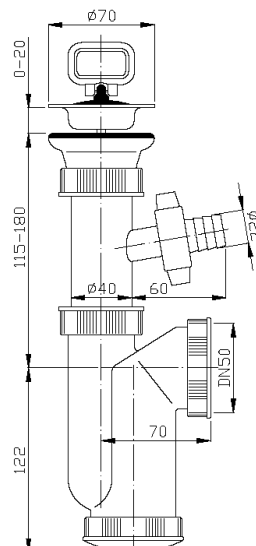

SIFON 50 DŘEZOVÝ

GB – Sink trap / wash m. outlet / overflow

D – Spülbeckensiphon / Waschm. anschl. / Überlauf

RUS – Сифон кухонной мойки / вывод стир. машины / водослив

SK – Sifón drezový / prač. výv. / prepad

LV – Sifons metāla izlietnei / ar veļas mašīnas pieslēgu / ar pārplūdi

PL – Syfon zlewu pojedynczy / z przyłączem / przelew

HR – Sudoperski sifon / s priključkom perilice / s preljevom

H – Búzelzáró mosogatóhoz / kivezetés mosógéphez / túlfolyó

Kat. číslo	Popis
ED00455	DN 50
ED10455	DN 50 prač. výv. / wash m. outlet / Waschm. anschl. / вывод стир. машины
ED01455	DN 50 přepad / overflow / Überlauf/ водослив
ED11455	DN 50 prač. výv., přepad / wash m. outlet, overflow / Waschm. anschl., Überlauf / вывод стир. машины, водослив

ED10455