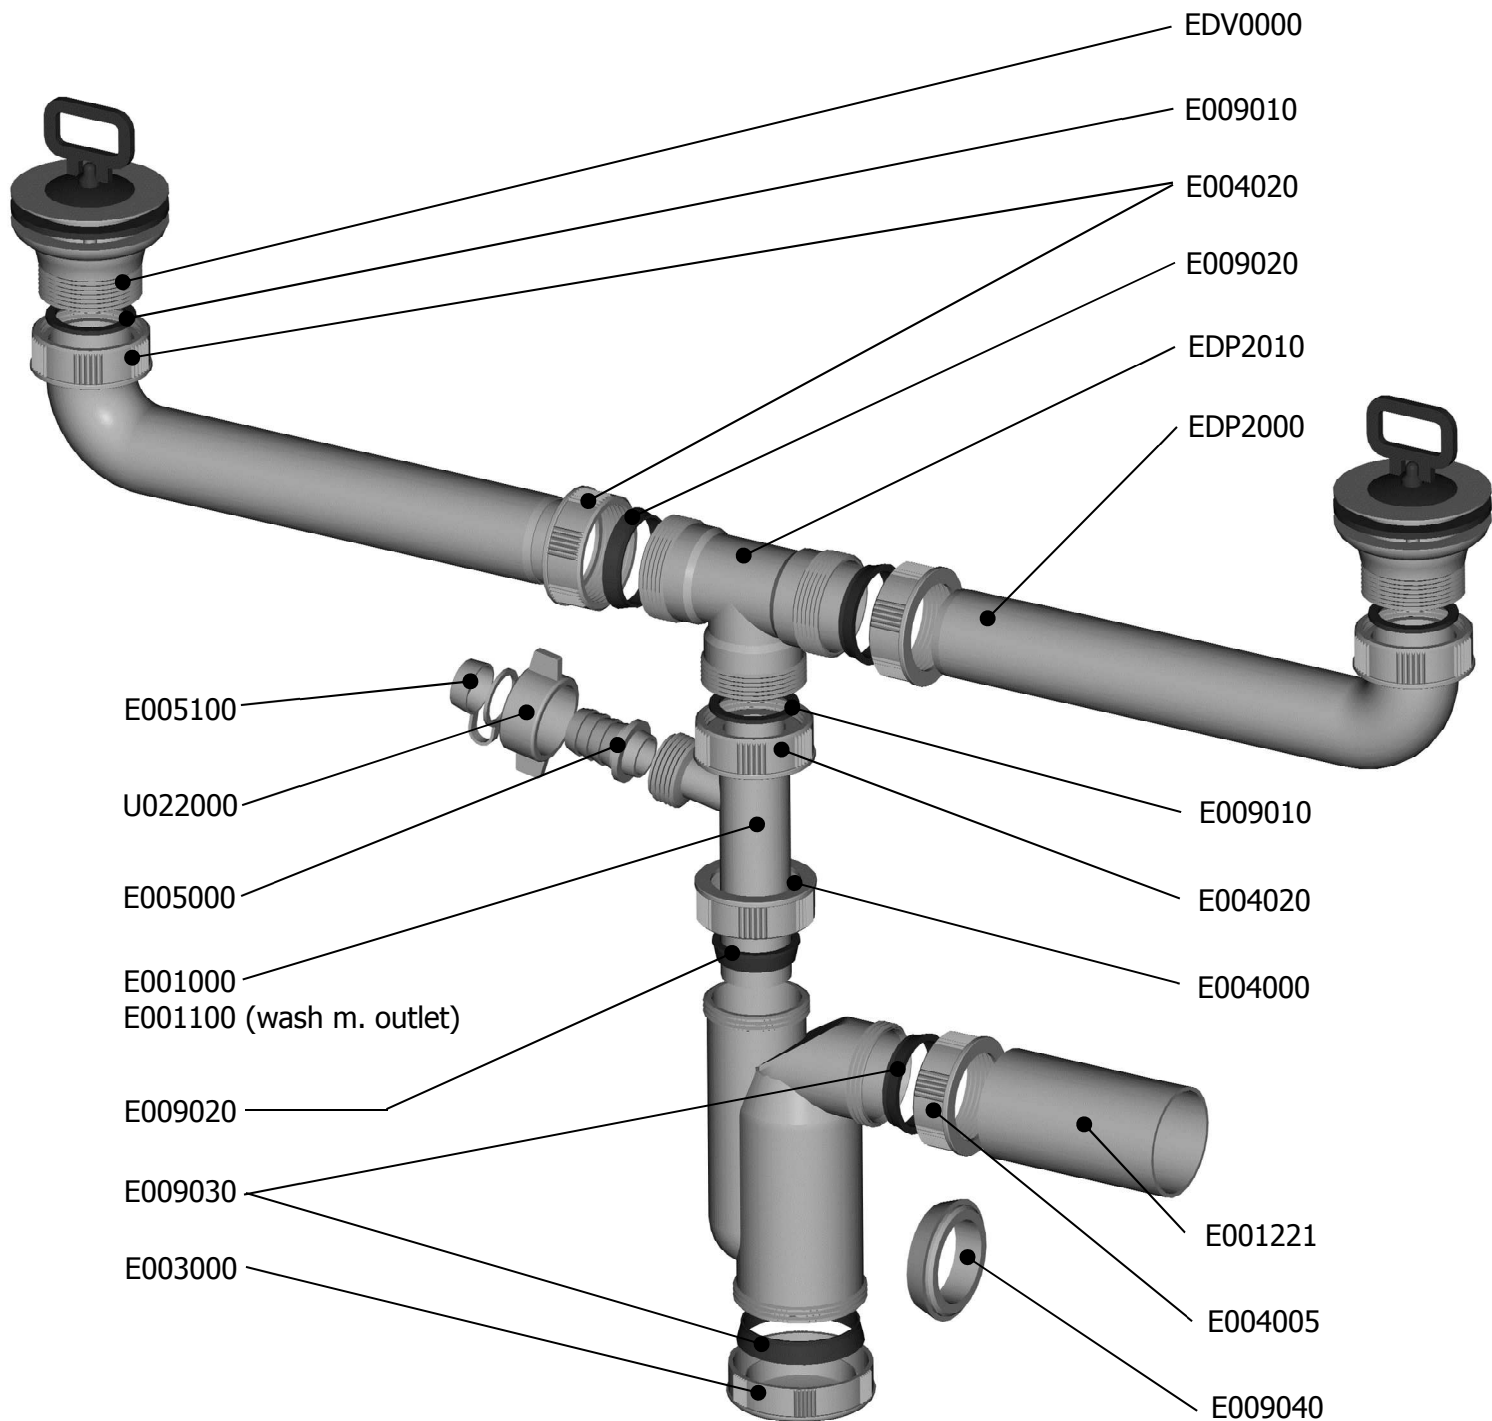

SIFON 50 DVOUDŘEZOVÝ

95°C
MAX

EN 274-1

V 151202

SIFON 50 DVOUDŘEZOVÝ

GB – Double sink trap / wash m. outlet

D – Doppelbeckensiphon / Waschm. anschl.

RUS – Сифон сдвоенной кухонной мойки / вывод стир. машины

SK – Sifón dvojdrezový / prač. výv.

LV – Sifons metāla izlietnei, dubultais / ar veļas mašīnas pieslēgu

PL – Syfon zlewu podwójny / z przyłączem

HR – Dvodjelni sudoperski sifon / s priključkom perilice

H – Búzelzáró kettős mosogatóhoz / kivezetés mosógéphez

Kat. číslo	Popis
ET00450	DN 50
ET00455	DN 50, manžeta
ET10450	DN 50 prač. výv. / wash m. outlet / Waschm. anschl. / вывод стир. машины
ET10455	DN 50 prač. výv., manžeta / wash m. outlet / Waschm. anschl. / вывод стир. машины