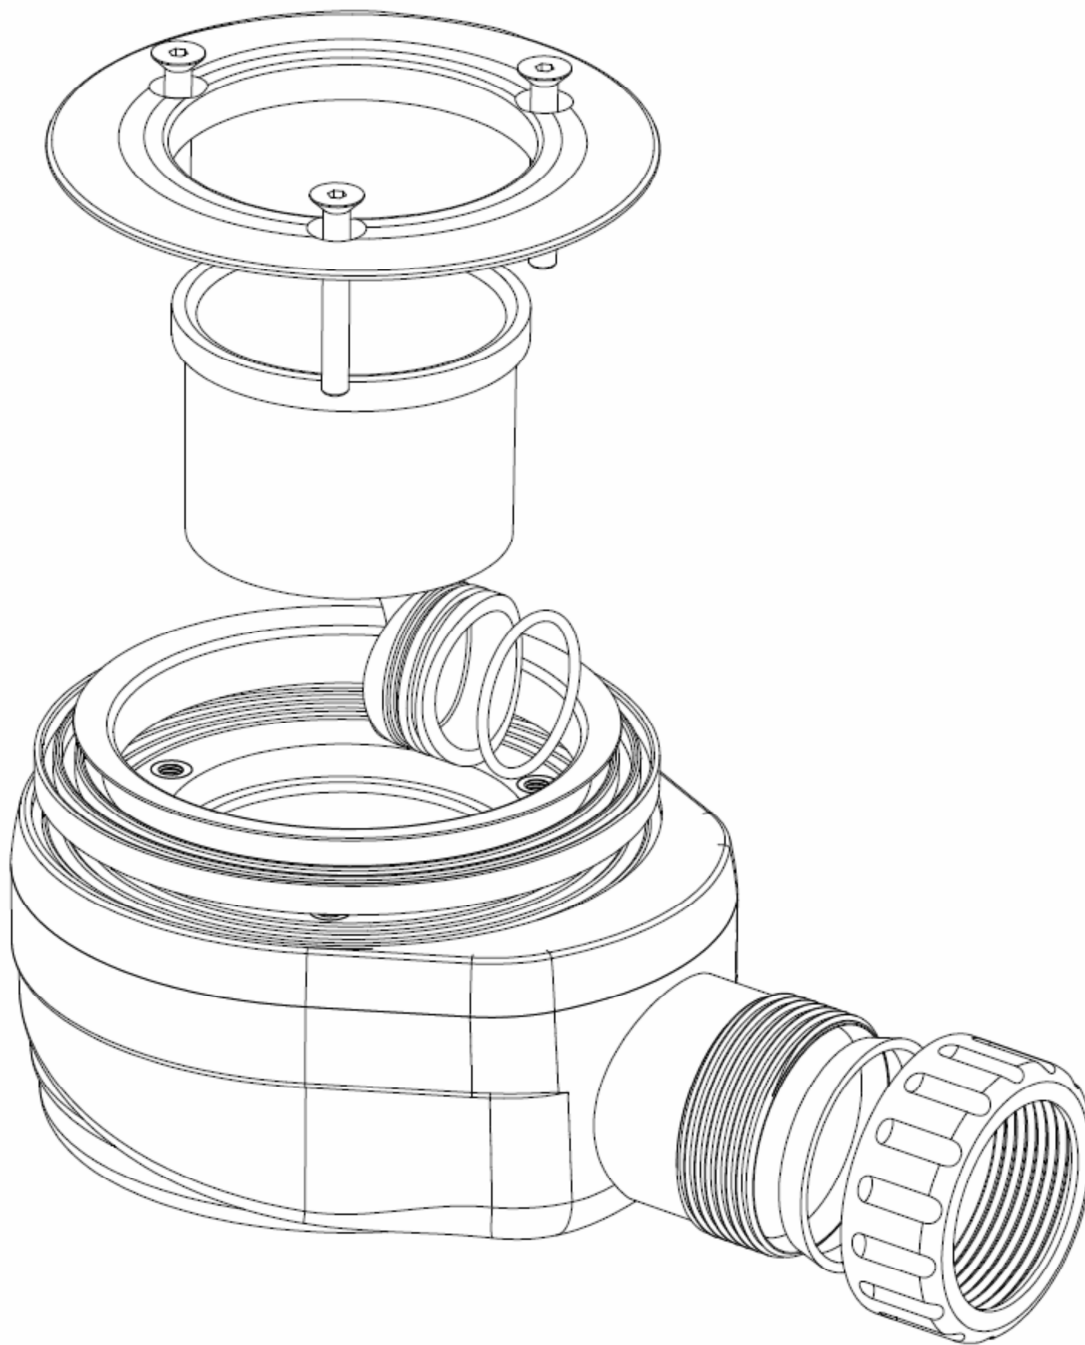

**SIFON VANIČKOVÝ 90/40 NÍZKÝ, BEZ KRYTKY**

**EN 274-1**

V 150121

# SIFON VANIČKOVÝ 90/40 NÍZKÝ, BEZ KRYTKY

GB – Shower tray siphon 90/40 low

D – Duschwannensiphon 90/40 niedrig

RUS – Сифон для душевого поддона 90/40 низкий

SK – Sifón vaničkový 90/40 nízky

LV – Sifons dušai 90/40 zems

PL – Syfon brodzika 90/40 niski

HR – Sifon tuš kade 90/40 nisko

H – Búzelzáró zuhanykádhoz 90/40 alacsony

RO – Sifon cadita dus 90/40 scăzut

Kat. číslo	Popis
EWMN940	nerezová příruba / inox flange / Inoxflansch / нержавеющей фланес
EWMP940	plastová příruba / plastic flange / Plastikflansch / пластмассовый фланес