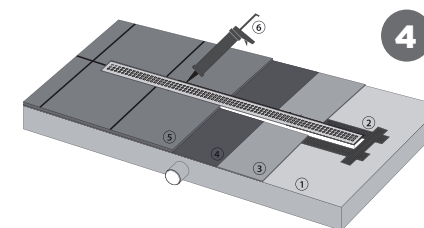

MONTÁŽNÍ NÁVOD SZA|SZH- INOX FRAME

ODTOKOVÝ ŽLAB S NEREZOVÝM ROŠTEM

pb
plastbrno

CZ 1 beton 2 hydroizolační páska 3 hydroizolační hmota 4 lepidlo 5 dlažba 6 sanitární silikon
EN 1 concrete 2 waterproofing tape 3 waterproofing compound 4 adhesive 5 tiles 6 sanitary silicone
DE 1 beton 2 abdichtungsband 3 abdichtungsmasse 4 klebstoff 5 boden fliese 6 sanitärsilikon
SK 1 betón 2 hydroizolačná páska 3 hydroizolačná hmota 4 lepidlo 5 dlažba 6 silikón
PL 1 beton 2 taśma hydroizolacyjna 3 masa hydroizolacyjna 4 klej 5 płytki 6 silikon sanitarny
HUN 1 beton 2 vízszigetelő szalag 3 vízszigetelő anyag 4 ragasztó 5 csempé 6 szaniter szilikon
HR 1 beton 2 hidroizolacijska traka 3 hidroizolacijska smjesa 4 ljepilo 5 pločice 6 silikon

OBSAH BALENÍ

| | | | |
|---------|--------|--------|--|
| 4x L400 | 1x | 2x | 2x design 4 4x pouze SZA design 1, 2, 3, 5 |
| 8x | 2x | 1x | 1x |

K3 - 300 kg

MAX
95°C

ODTOKOVÝ ŽLAB S NEREZOVÝM ROŠTEM

EN Drain channel with inox grid
DE Duschabläufe mit rostfreiem Stahlgitter
SK Odtokový žlab s nerezovým roštom
PL Odpływ liniowy z rusztem ze stali nierdzewnej
HUN Zuhanyfolyóka rozsdamentes ráccsa
HR Odvodni kanal s inox okvirom i rešetkom
RO Rigola duş cu gratar din inox
LV Dušas noteces kanali ar nerūsējošā tērauda režģi
LT Dusų nuotekų kanalai su nerūdijančio plieno grotelėmis
RU Сточный желоб с нержавеющей решеткой
UA Стічний жолоб з нержавіючим ґратом
SI Tuš kanalice s inox rešetkom

MONTÁŽNÍ NÁVOD SZA|SZH- INOX FRAME

ODTOKOVÝ ŽLAB S NEREZOVÝM ROŠTEM