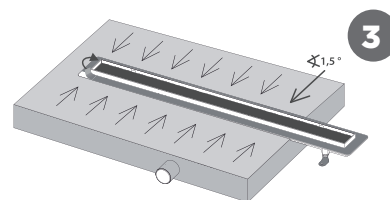

MONTÁŽNÍ NÁVOD SZA|SZH- INOX FRAME

ODTOKOVÝ ŽLAB S NEREZOVÝM ROŠTEM

pb
plastbrno

CZ 1 beton 2 hydroizolační páska 3 hydroizolační hmota 4 lepidlo 5 dlažba 6 sanitární silikon
EN 1 concrete 2 waterproofing tape 3 waterproofing compound 4 adhesive 5 tiles 6 sanitary silicone
DE 1 beton 2 abdichtungsband 3 abdichtungsmasse 4 klebstoff 5 boden fliese 6 sanitärsilikon
SK 1 betón 2 hydroizolačná páska 3 hydroizolačná hmota 4 lepidlo 5 dlažba 6 silikón
PL 1 beton 2 taśma hydroizolacyjna 3 masa hydroizolacyjna 4 klej 5 płytki 6 silikon sanitarny
HUN 1 beton 2 vízszigetelő szalag 3 vízszigetelő anyag 4 ragasztó 5 csempé 6 szaniter szilikon
HR 1 beton 2 hidroizolacijska traka 3 hidroizolacijska smjesa 4 ljepilo 5 pločice 6 silikon

OBSAH BALENÍ

| | | | |
|---------|--------|--------|--|
| 4x L400 | 1x | 2x | 2x design 4 4x pouze SZA design 1, 2, 3, 5 |
| 8x | 2x | 1x | 1x |

K3 - 300 kg

MAX
95°C

ODTOKOVÝ ŽLAB S NEREZOVÝM ROŠTEM

EN Drain channel with inox grid
DE Duschabläufe mit rostfreiem Stahlgitter
SK Odtokový žlab s nerezovým roštom
PL Odpływ liniowy z rusztem ze stali nierdzewnej
HUN Zuhanyfolyóka rozsdamentes ráccsa
HR Odvodni kanal s inox okvirom i rešetkom
RO Rigola duş cu gratar din inox
LV Dušas noteces kanali ar nerūsējošā tērauda režģi
LT Dusų nuotekų kanalai su nerūdijančio plieno grotelėmis
RU Сточный желоб с нержавеющей решеткой
UA Стічний жолоб з нержавіючим ґратом
SI Tuš kanalice s inox rešetkom

MONTÁŽNÍ NÁVOD SZA|SZH- INOX FRAME

ODTOKOVÝ ŽLAB S NEREZOVÝM ROŠTEM