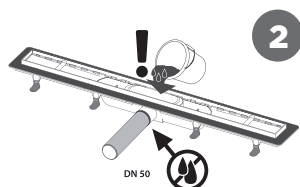

MONTÁŽNÍ NÁVOD SZA|SZH- INOX FRAME

ODTOKOVÝ ŽLAB S NEREZOVÝM ROŠTEM

pb
plastbrno

CZ 1 beton 2 hydroizolační páska 3 hydroizolační hmota 4 lepidlo 5 dlažba 6 sanitární silikon
EN 1 concrete 2 waterproofing tape 3 waterproofing compound 4 adhesive 5 tiles 6 sanitary silicone
DE 1 beton 2 abdichtungsband 3 abdichtungsmasse 4 klebstoff 5 boden fliese 6 sanitärsilikon
SK 1 betón 2 hydroizolačná páska 3 hydroizolačná hmota 4 lepidlo 5 dlažba 6 silikón
PL 1 beton 2 taśma hydroizolacyjna 3 masa hydroizolacyjna 4 klej 5 płytki 6 silikon sanitarny
HUN 1 beton 2 vízszigetelő szalag 3 vízszigetelő anyag 4 ragasztó 5 csempé 6 szaniter szilikon
HR 1 beton 2 hidroizolacijska traka 3 hidroizolacijska smjesa 4 ljepilo 5 pločice 6 silikon

OBSAH BALENÍ

| | | | |
|---------|--------|--------|--|
| 4x L400 | 1x | 2x | 2x design 4 4x pouze SZA design 1, 2, 3, 5 |
| 8x | 2x | 1x | 1x |

K3 - 300 kg

MAX
95°C

ODTOKOVÝ ŽLAB S NEREZOVÝM ROŠTEM

EN Drain channel with inox grid
DE Duschabläufe mit rostfreiem Stahlgitter
SK Odtokový žlab s nerezovým roštom
PL Odpływ liniowy z rusztem ze stali nierdzewnej
HUN Zuhanyfolyóka rozsdamentes ráccsa
HR Odvodni kanal s inox okvirom i rešetkom
RO Rigola duş cu gratar din inox
LV Dušas noteces kanali ar nerūsējošā tērauda režģi
LT Dusų nuotekų kanalai su nerūdijančio plieno grotelėmis
RU Сточный желоб с нержавеющей решеткой
UA Стічний жолоб з нержавіючим ґратом
SI Tuš kanalice s inox rešetkom

MONTÁŽNÍ NÁVOD SZA|SZH- INOX FRAME

ODTOKOVÝ ŽLAB S NEREZOVÝM ROŠTEM