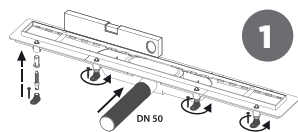

MONTÁŽNÍ NÁVOD SZA|SZH- INOX FRAME

ODTOKOVÝ ŽLAB S NEREZOVÝM ROŠTEM

pb
plastbrno

CZ 1 beton 2 hydroizolační páska 3 hydroizolační hmota 4 lepidlo 5 dlažba 6 sanitární silikon
EN 1 concrete 2 waterproofing tape 3 waterproofing compound 4 adhesive 5 tiles 6 sanitary silicone
DE 1 beton 2 abdichtungsband 3 abdichtungsmasse 4 klebstoff 5 boden fliese 6 sanitärsilikon
SK 1 betón 2 hydroizolačná páska 3 hydroizolačná hmota 4 lepidlo 5 dlažba 6 silikón
PL 1 beton 2 taśma hydroizolacyjna 3 masa hydroizolacyjna 4 klej 5 płytki 6 silikon sanitarny
HUN 1 beton 2 vízszigetelő szalag 3 vízszigetelő anyag 4 ragasztó 5 csempé 6 szaniter szilikon
HR 1 beton 2 hidroizolacijska traka 3 hidroizolacijska smjesa 4 ljepilo 5 pločice 6 silikon

OBSAH BALENÍ

| | | | |
|---------|--------|--------|--|
| 4x L400 | 1x | 2x | 2x design 4 4x pouze SZA design 1, 2, 3, 5 |
| 8x | 2x | 1x | 1x |

K3 - 300 kg

MAX
95°C

ODTOKOVÝ ŽLAB S NEREZOVÝM ROŠTEM

EN Drain channel with inox grid
DE Duschabläufe mit rostfreiem Stahlgitter
SK Odtokový žlab s nerezovým roštom
PL Odpływ liniowy z rusztem ze stali nierdzewnej
HUN Zuhanyfolyóka rozsdamentes ráccsa
HR Odvodni kanal s inox okvirom i rešetkom
RO Rigola duş cu gratar din inox
LV Dušas noteces kanali ar nerūsējošā tērauda režģi
LT Dusų nuotekų kanalai su nerūdijančio plieno grotelėmis
RU Сточный желоб с нержавеющей решеткой
UA Стічний жолоб з нержавіючим ґратом
SI Tuš kanalice s inox rešetkom

MONTÁŽNÍ NÁVOD SZA|SZH- INOX FRAME

ODTOKOVÝ ŽLAB S NEREZOVÝM ROŠTEM