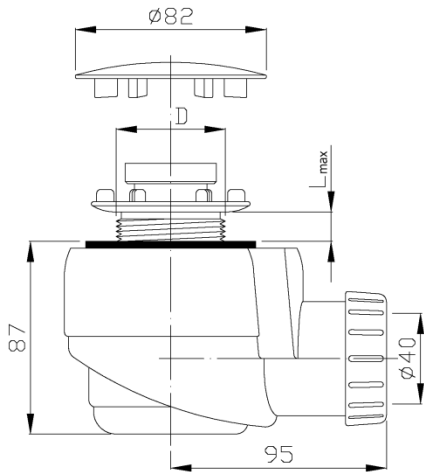

SIFON VANIČKOVÝ

GB – Shower tray siphon Inox / plastic / chrome
D – Duschwannensiphon Inox / Plastik / Chrom
RUS – Сифон для душевого поддона
нержавеющей / пластик / хромированный
SK – Sifón vaničkový Inox / plast / chróm
LV – Sifons dušai Inox / plastmasa / hromēts

PL – Syfon brodzika Inox / plastik / chrom
HR – Sifon tuš kade, inox / plastični / kromirani
H – Búzelzáró zuhanykádhoz Inox / műanyag /
krómozott
RO – Sifon cadita dus Inox / plastic / crom

Kat. číslo	Popis
EWP0540	D47/40, plast / plastic / Plastik / пластик
EWN0540	D47/40, inox / inox / Inox / нержавеющей
EWP0640	D59/40, plast / plastic / Plastik / пластик
EWN0640	D59/40, inox / inox / Inox / нержавеющей
EWP0641	D59/40, KER plast / KER plastic / KER Plastik / KER пластик
EWN0641	D59/40, KER inox / KER inox / KER Inox / KER нержавеющей
EWP0840	D83/40, plast / plastic / Plastik / пластик
EWN0840	D83/40, inox / inox / Inox / нержавеющей
EWP0850	D83/50, plast / plastic / Plastik / пластик
EWN0850	D83/50, inox / inox / Inox / нержавеющей
EWE0540	D50/40, Eco
EWE0840	D83/40, Eco
EWE0850	D83/50, Eco

EWP0540 / EWN0540