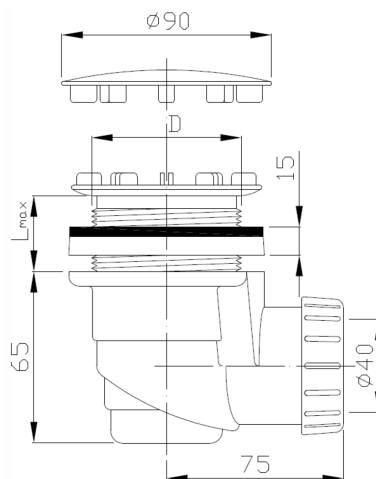

SIFON VANIČKOVÝ

95°C
MAX

EN 274-1

V 160701

SIFON VANIČKOVÝ

GB – Shower tray siphon Inox / plastic / chrome
 D – Duschwannensiphon Inox / Plastik / Chrom
 RUS – Сифон для душевого поддона
 нержавеющей / пластик / хромированный
 SK – Sifón vaničkový Inox / plast / chróm
 LV – Sifons dušai Inox / plastmasa / hromēts

PL – Syfon brodzika Inox / plastik / chrom
 HR – Sifon tuš kade, inox / plastični / kromirani
 H – Búzelzáró zuhanykádhoz Inox / műanyag /
 krómozott
 RO – Sifon cadita dus Inox / plastic / crom

Kat. číslo	Popis
EWP0540	D47/40, plast / plastic / Plastik / пластик
EWN0540	D47/40, inox / inox / Inox / нержавеющей
EWP0640	D59/40, plast / plastic / Plastik / пластик
EWN0640	D59/40, inox / inox / Inox / нержавеющей
EWP0641	D59/40, KER plast / KER plastic / KER Plastik / KER пластик
EWN0641	D59/40, KER inox / KER inox / KER Inox / KER нержавеющей
EWP0840	D83/40, plast / plastic / Plastik / пластик
EWN0840	D83/40, inox / inox / Inox / нержавеющей
EWP0850	D83/50, plast / plastic / Plastik / пластик
EWN0850	D83/50, inox / inox / Inox / нержавеющей
EWE0540	D50/40, Eco
EWE0840	D83/40, Eco
EWE0850	D83/50, Eco

EWP0540 / EWN0540

EWP0640 / EWN0640

EWP0641 / EWN0641

EWP0840 / EWN0840 / EWP0850 / EWN0850

EWE0540/EWE0840 / EWE0850