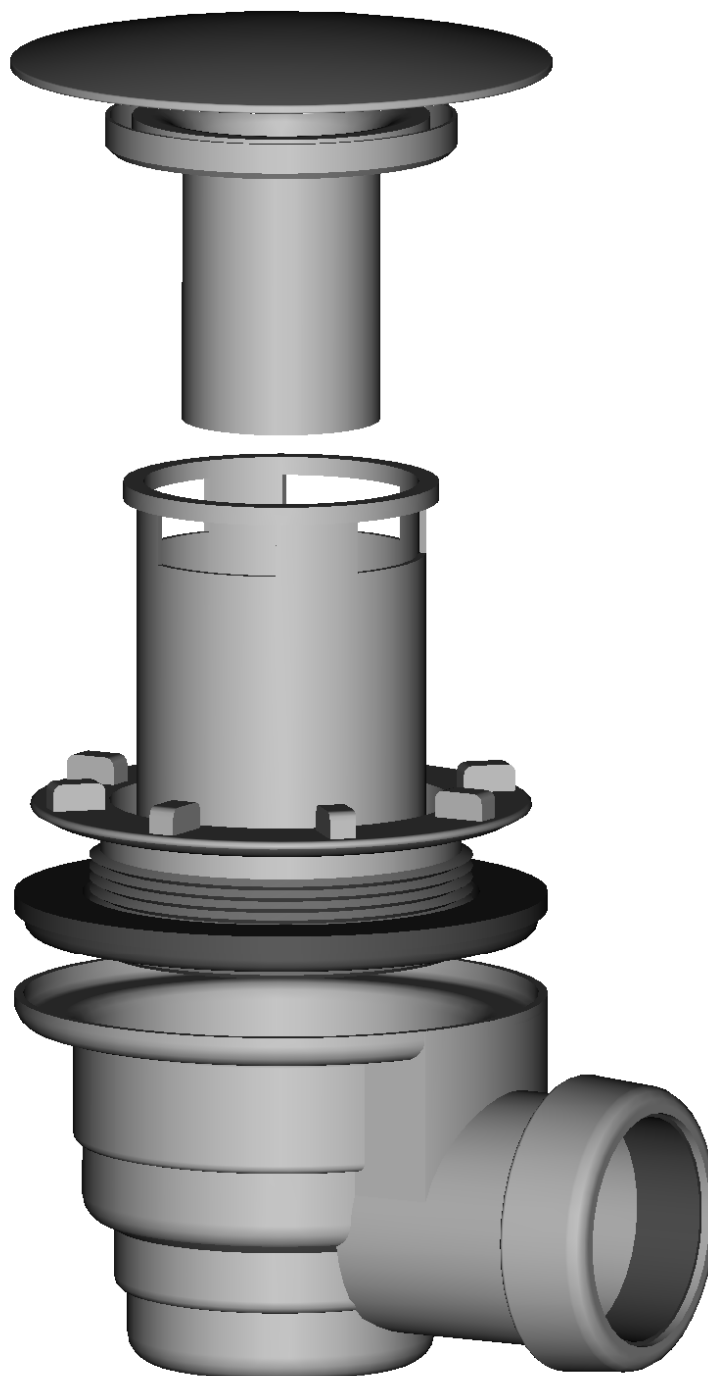

SIFON VANIČKOVÝ

95°C
MAX

EN 274-1

V 160701

SIFON VANIČKOVÝ

GB – Shower tray siphon Inox / plastic / chrome
 D – Duschwannensiphon Inox / Plastik / Chrom
 RUS – Сифон для душевого поддона
 нержавеющей / пластик / хромированный
 SK – Sifón vaničkový Inox / plast / chróm
 LV – Sifons dušai Inox / plastmasa / hromēts

PL – Syfon brodzika Inox / plastik / chrom
 HR – Sifon tuš kade, inox / plastični / kromirani
 H – Búzelzáró zuhanykádhoz Inox / műanyag /
 krómozott
 RO – Sifon cadita dus Inox / plastic / crom

Kat. číslo	Popis
EWP0540	D47/40, plast / plastic / Plastik / пластик
EWN0540	D47/40, inox / inox / Inox / нержавеющей
EWP0640	D59/40, plast / plastic / Plastik / пластик
EWN0640	D59/40, inox / inox / Inox / нержавеющей
EWP0641	D59/40, KER plast / KER plastic / KER Plastik / KER пластик
EWN0641	D59/40, KER inox / KER inox / KER Inox / KER нержавеющей
EWP0840	D83/40, plast / plastic / Plastik / пластик
EWN0840	D83/40, inox / inox / Inox / нержавеющей
EWP0850	D83/50, plast / plastic / Plastik / пластик
EWN0850	D83/50, inox / inox / Inox / нержавеющей
EWE0540	D50/40, Eco
EWE0840	D83/40, Eco
EWE0850	D83/50, Eco

EWP0540 / EWN0540

EWP0640 / EWN0640

EWP0641 / EWN0641

EWP0840 / EWN0840 / EWP0850 / EWN0850

EWE0540/EWE0840 / EWE0850