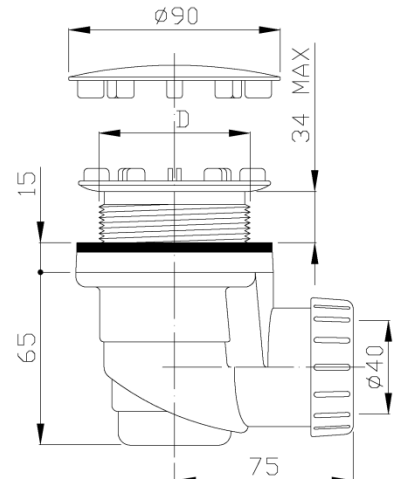

PL – Syfon brodzika Inox / plastik / chrom
 HR – Sifon tuš kade, inox / plastični / kromirani
 H – Búzelzáró zuhanykádhoz Inox / műanyag /
 krómozott
 RO – Sifon cadita dus Inox / plastic / crom

Kat. číslo	Popis
EWP0540	D47/40, plast / plastic / Plastik / пластик
EWN0540	D47/40, inox / inox / Inox / нержавеющей
EWP0640	D59/40, plast / plastic / Plastik / пластик
EWN0640	D59/40, inox / inox / Inox / нержавеющей
EWP0641	D59/40, KER plast / KER plastic / KER Plastik / KER пластик
EWN0641	D59/40, KER inox / KER inox / KER Inox / KER нержавеющей
EWP0840	D83/40, plast / plastic / Plastik / пластик
EWN0840	D83/40, inox / inox / Inox / нержавеющей
EWP0850	D83/50, plast / plastic / Plastik / пластик
EWN0850	D83/50, inox / inox / Inox / нержавеющей
EWE0540	D50/40, Eco
EWE0840	D83/40, Eco
EWE0850	D83/50, Eco

EWP0540 / EWN0540

EWP0640 / EWN0640

EWP0641 / EWN0641

EWP0840 / EWN0840 / EWP0850 / EWN0850

EWE0540/EWE0840 / EWE0850