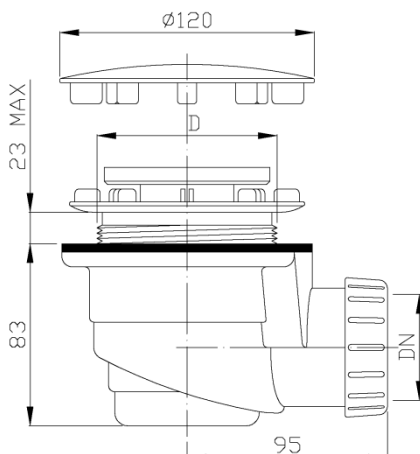

PL – Syfon brodzika Inox / plastik / chrom
 HR – Sifon tuš kade, inox / plastični / kromirani
 H – Búzelzáró zuhanykádhoz Inox / műanyag /
 krómozott
 RO – Sifon cadita dus Inox / plastic / crom

Kat. číslo	Popis
EWP0540	D47/40, plast / plastic / Plastik / пластик
EWN0540	D47/40, inox / inox / Inox / нержавеющей
EWP0640	D59/40, plast / plastic / Plastik / пластик
EWN0640	D59/40, inox / inox / Inox / нержавеющей
EWP0641	D59/40, KER plast / KER plastic / KER Plastik / KER пластик
EWN0641	D59/40, KER inox / KER inox / KER Inox / KER нержавеющей
EWP0840	D83/40, plast / plastic / Plastik / пластик
EWN0840	D83/40, inox / inox / Inox / нержавеющей
EWP0850	D83/50, plast / plastic / Plastik / пластик
EWN0850	D83/50, inox / inox / Inox / нержавеющей
EWE0540	D50/40, Eco
EWE0840	D83/40, Eco
EWE0850	D83/50, Eco

EWP0540 / EWN0540

EWP0640 / EWN0640

EWP0641 / EWN0641

EWP0840 / EWN0840 / EWP0850 / EWN0850

EWE0540/EWE0840 / EWE0850