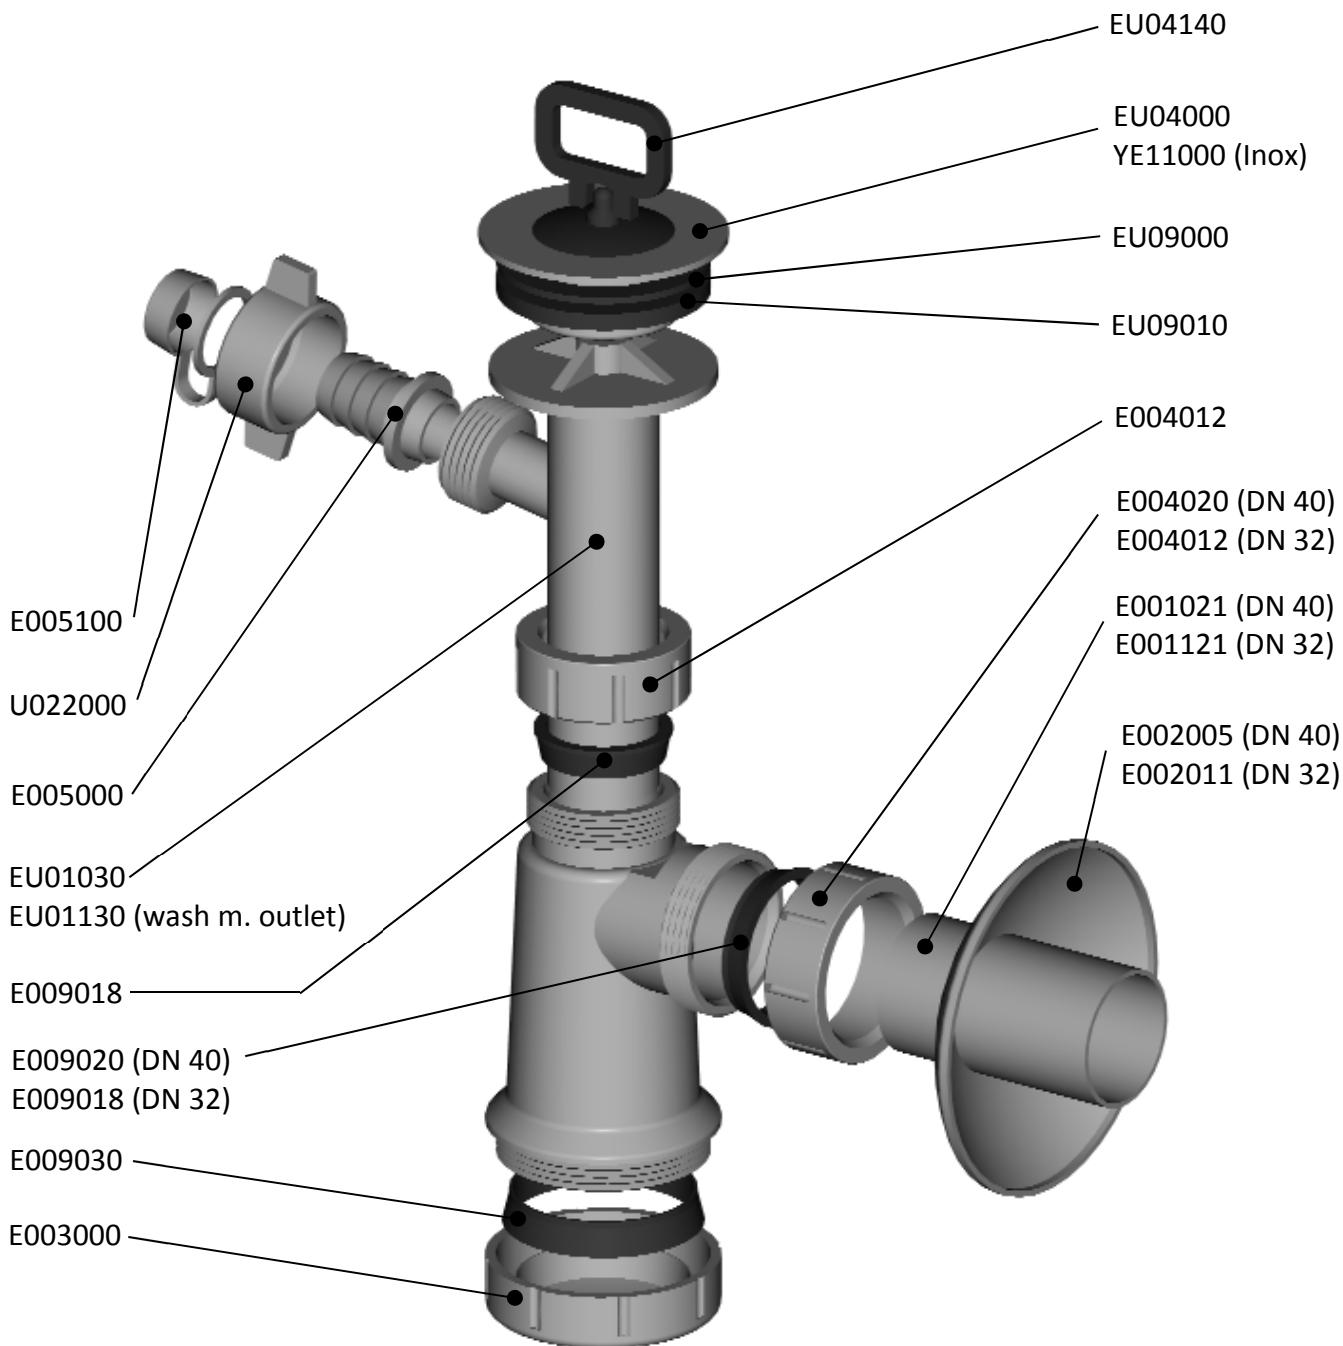

E SIFON UMYVADLOVÝ

EN 274-1

V 140221

# E SIFON UMYVADLOVÝ

GB – E washbasin trap / wash m. outlet / plastic grid / inox grid

D – E Waschbeckensiphon / Waschm. anschl. / Plastikgitter / rostfreies Gitter

RUS – E сифон для умыв. / вывод стир. машины / пласт. миска / нерж. миска

SK – E sifón umývadlový / prač. výv. / plast. miska / nerez. miska

LV – E sifons keram. izlietnei / ar veļas mašīnas pieslēgu / plastmasa režģis / metāla režģis

PL – E syfon umywalki / z przyłączem / sitko plastikowe / sitko metalowe

HR – E umivaonički sifon / s priključkom perilice / plastična pileta / nehrđajuća pileta

H – E búzelzáró mosdóhoz / kivezetés mosógéphez / műanyag kagyló / rozsdamentes kagyló

RO – E sifon tip butelie / scurgere m. spatat. / plastic gratar / inox. gratar