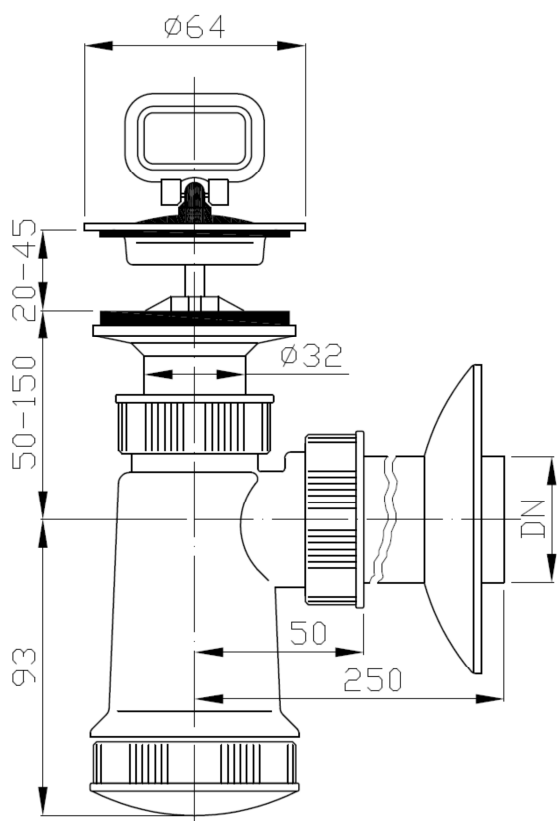

SK – E sifón umývadlový / prač. výv. / plast. miska / nerez. miska

LV – E sifons keram. izlietnei / ar veļas mašīnas pieslēgu / plastmasa režģis / metāla režģis

PL – E syfon umywalki / z przyłączem / sitko plastikowe / sitko metalowe

HR – E umivaonički sifon / s priključkom perilice / plastična pileta / nehrđajuća pileta

H – E búzelzáró mosdóhoz / kivezetés mosógéphez / műanyag kagyló / rozsdamentes kagyló

RO – E sifon tip butelie / scurgere m. spatat. / plastic gratar / inox. gratar

Kat. číslo	Popis
EU0N332	DN 32, nerez. miska / inox grid / rostfreies Gitter / нерж. миска
EU0P332	DN 32, plast. miska / plastic grid / Plastikgitter / пласт. миска
EU1N332	DN 32, nerez. miska, prač. výv. / inox grid, wash m. outlet / rostfreies Gitter Waschm. anschl. / нерж. миска, вывод стир. машины
EU1P332	DN 32, plast. miska, prač. výv. / plastic grid, wash m. outlet / Plastikgitter Waschm. anschl. / пласт. миска, вывод стир. машины
EU0N342	DN 40, nerez. miska / inox grid / rostfreies Gitter / нерж. миска
EU0P342	DN 40, plast. miska / plastic grid / Plastikgitter / пласт. миска
EU1N342	DN 40, nerez. miska, prač. výv. / inox grid, wash m. outlet / rostfreies Gitter Waschm. anschl. / нерж. миска, вывод стир. машины
EU1P342	DN 40, plast. miska, prač. výv. / plastic grid, wash m. outlet / Plastikgitter Waschm. anschl. / пласт. миска, вывод стир. машины

**EU0N332 / EU0P332 /
EU0N342 / EU0P342**