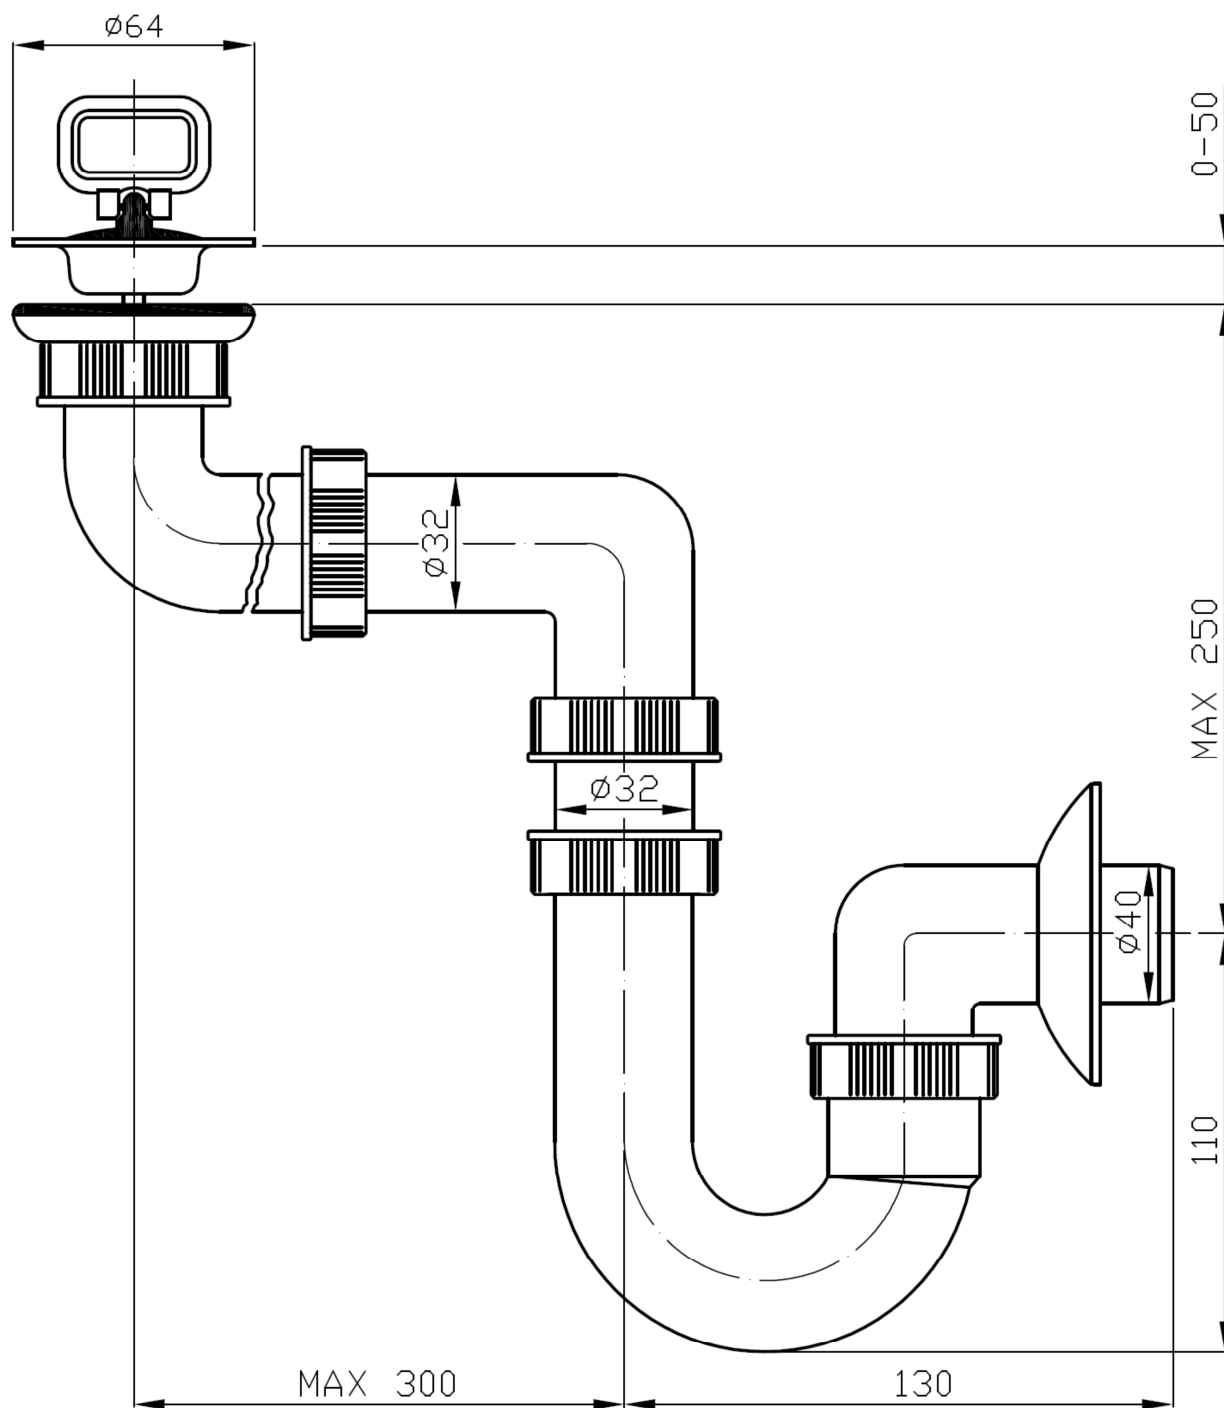

U SIFON 32 PRO ÚSPORU MÍSTA

95°C
MAX

EN 274-1

V 150318

U SIFON 32 PRO ÚSPORU MÍSTA

GB – U Washbasin trap / wash m. outlet / U trap, 5/4" nut

D – U Waschbeckensiphon / Waschm. anschl. / U siphon, 5/4" Schraubenmutter

RUS – U Сифон для умыв. / вывод стир. машины / U Сифон 5/4" гайка

SK – U Sifón umývadlový / prač. výv. / U Sifón s maticou 5/4"

LV – U Sifons keram. izlietnei / ar veļas mašīnas pieslēgu / U Sifons 5/4" ar uzgriezni

PL – U Syfon umywalki / z przyłączem / U Syfon 5/4"

HR – U Umivaonički sifon / s priključkom perilice / U Sifon, s maticom 5/4"

H – U Búzelzáró mosdóhoz / kivezetés mosógéphez / U Búzelzáró, 5/4" anyacsavar

RO – U Sifon tip butelie / scurgere m. spalat. / U Sifon tip butelie, 5/4" piulita

Kat. číslo	Popis
EM45340	DN 32/40, matka 5/4" / nut 5/4" / Schraubenmutter 5/4" / 5/4" гайка
EM55340	DN 32/40, matka 5/4", prač. výv. / nut 5/4", wash m. outlet / Schraubenmutter 5/4", Waschm. anschl. / 5/4" гайка, вывод стир. машины
EU40340	DN 32/40, umyvadlový výtokový ventil 5/4" / Washbasin outlet 5/4" / Waschbeckenauslass 5/4" / нерж. миска 5/4"