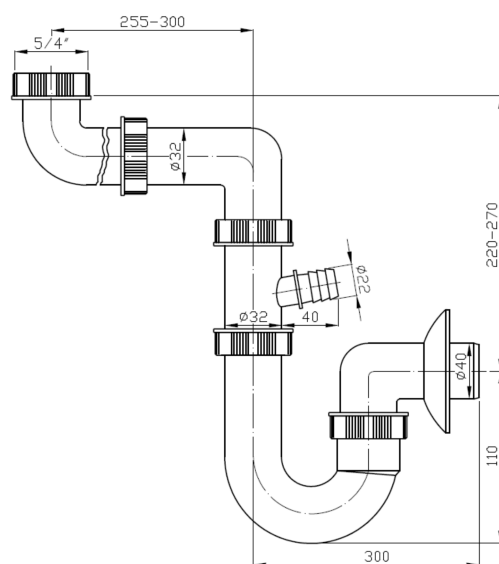

U SIFON 32 PRO ÚSPORU MÍSTA

GB – U Washbasin trap / wash m. outlet / U trap, 5/4" nut

D – U Waschbeckensiphon / Waschm. anschl. / U siphon, 5/4" Schraubenmutter

RUS – U Сифон для умыв. / вывод стир. машины / U Сифон 5/4" гайка

SK – U Sifón umývadlový / prač. výv. / U Sifón s maticou 5/4"

LV – U Sifons keram. izlietnei / ar veļas mašīnas pieslēgu / U Sifons 5/4" ar uzgriezni

PL – U Syfon umywalki / z przyłączem / U Syfon 5/4"

HR – U Umivaonički sifon / s priključkom perilice / U Sifon, s maticom 5/4"

H – U Búzelzáró mosdóhoz / kivezetés mosógéphez / U Búzelzáró, 5/4" anyacsavar

RO – U Sifon tip butelie / scurgere m. spalat. / U Sifon tip butelie, 5/4" piulita

Kat. číslo	Popis
EM45340	DN 32/40, matka 5/4" / nut 5/4" / Schraubenmutter 5/4" / 5/4" гайка
EM55340	DN 32/40, matka 5/4", prač. výv. / nut 5/4", wash m. outlet / Schraubenmutter 5/4", Waschm. anschl. / 5/4" гайка, вывод стир. машины
EU40340	DN 32/40, umyvadlový výtokový ventil 5/4" / Washbasin outlet 5/4" / Waschbeckenauslass 5/4" / нерж. миска 5/4"

EM55340