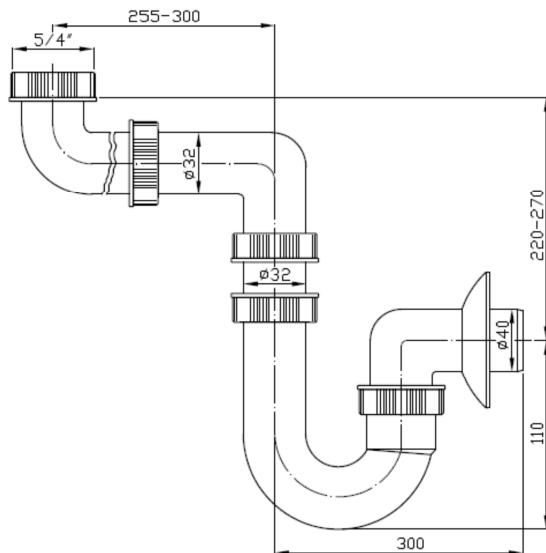

U SIFON 32 PRO ÚSPORU MÍSTA

GB – U Washbasin trap / wash m. outlet / U trap, 5/4" nut

D – U Waschbeckensiphon / Waschm. anschl. / U siphon, 5/4" Schraubenmutter

RUS – U Сифон для умыв. / вывод стир. машины / U Сифон 5/4" гайка

SK – U Sifón umývadlový / prač. výv. / U Sifón s maticou 5/4"

LV – U Sifons keram. izlietnei / ar veļas mašīnas pieslēgu / U Sifons 5/4" ar uzgriezni

PL – U Syfon umywalki / z przyłączem / U Syfon 5/4"

HR – U Umivaonički sifon / s priključkom perilice / U Sifon, s maticom 5/4"

H – U Búzelzáró mosdóhoz / kivezetés mosógéphez / U Búzelzáró, 5/4" anyacsavar

RO – U Sifon tip butelie / scurgere m. spalat. / U Sifon tip butelie, 5/4" piulita

Kat. číslo	Popis
EM45340	DN 32/40, matka 5/4" / nut 5/4" / Schraubenmutter 5/4" / 5/4" гайка
EM55340	DN 32/40, matka 5/4", prač. výv. / nut 5/4", wash m. outlet / Schraubenmutter 5/4", Waschm. anschl. / 5/4" гайка, вывод стир. машины
EU40340	DN 32/40, umyvadlový výtokový ventil 5/4" / Washbasin outlet 5/4" / Waschbeckenauslass 5/4" / нерж. миска 5/4"

EM45340