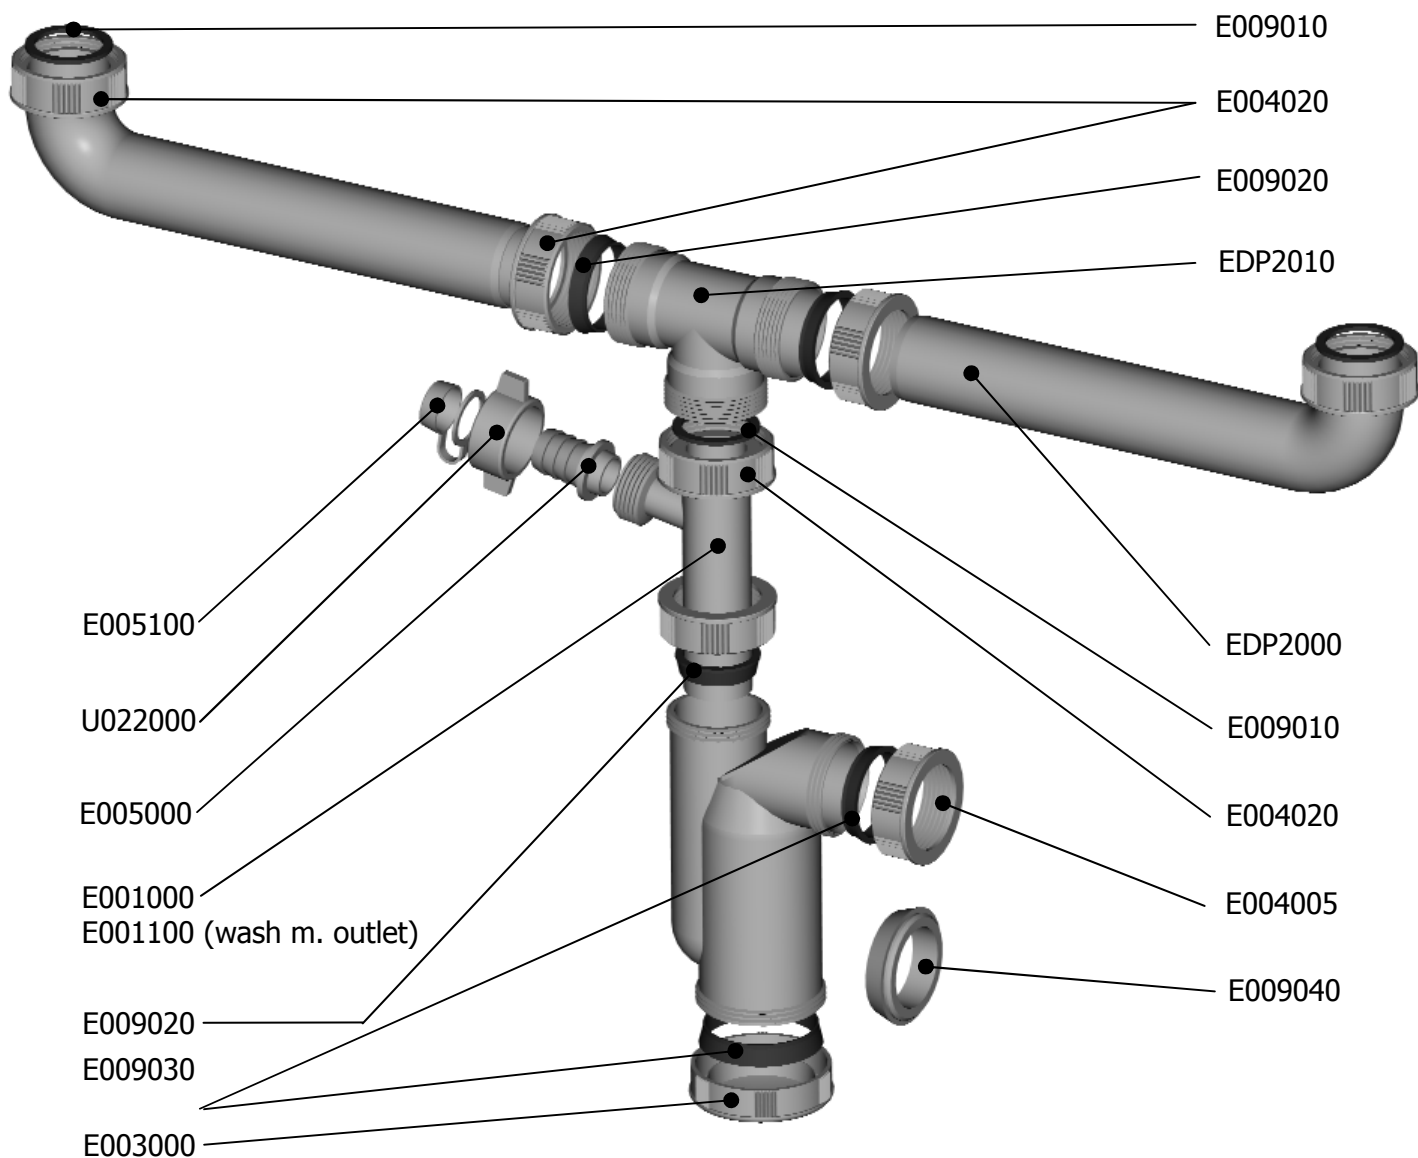

SIFON 50, 2×6/4" MATKA

EN 274-1

V 160608

SIFON 50, 2×6/4" MATKA

GB – Trap, 2×6/4" nut / wash m. outlet

D – Siphon, 2×6/4" Schraubenmutter / Waschm. anschl.

RUS – Сифон , 2×6/4" гайка / вывод стир. машины

SK – Sifón , 2×6/4" matica / prač. výv.

LV – Sifons , 2×6/4" ar uzgriezni / ar veļas mašīnas pieslēgu

HR – Sifon, s dvije matice 6/4" / s priključkom perilice

H – Búzelzáró , 2×6/4" anyacsavar / kivezetés mosógéphez

RO – Sifon, 2×6/4" piulita

Kat. číslo	Popis
ET00451	DN 50
ET10451	DN 50 prač. výv. / wash m. outlet / Waschm. anschl. / вывод стир. машины

ET00451

ET10451