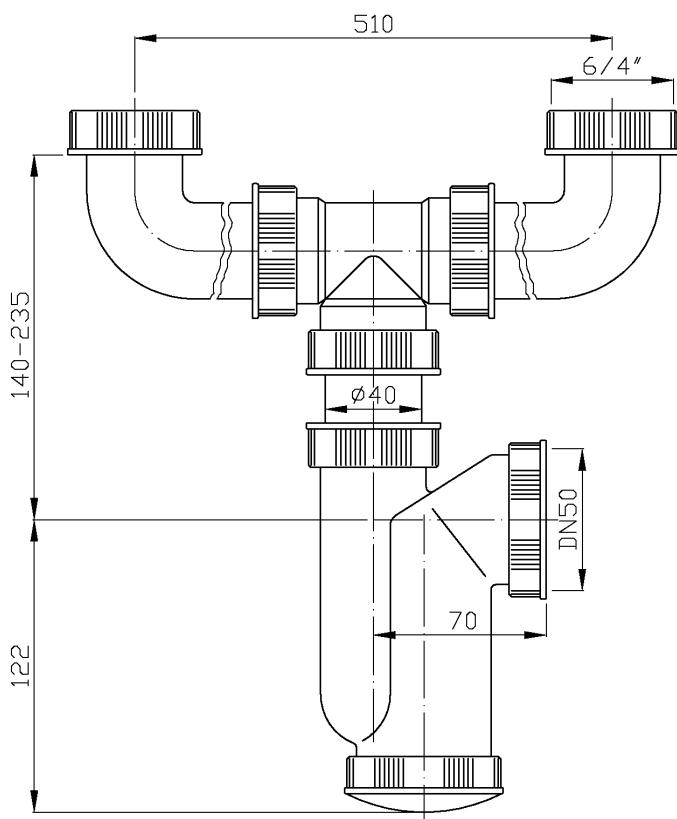

SIFON 50, 2×6/4" MATKA

EN 274-1

V 160608

SIFON 50, 2×6/4" MATKA

GB – Trap, 2×6/4" nut / wash m. outlet

D – Siphon, 2×6/4" Schraubenmutter / Waschm. anschl.

RUS – Сифон , 2×6/4" гайка / вывод стир. машины

SK – Sifón , 2×6/4" matica / prač. výv.

LV – Sifons , 2×6/4" ar uzgriezni / ar veļas mašīnas pieslēgu

HR – Sifon, s dvije matice 6/4" / s priključkom perilice

H – Búzelzáró , 2×6/4" anyacsavar / kivezetés mosógéphez

RO – Sifon, 2×6/4" piulita

Kat. číslo	Popis
ET00451	DN 50
ET10451	DN 50 prač. výv. / wash m. outlet / Waschm. anschl. / вывод стир. машины

ET00451

ET10451