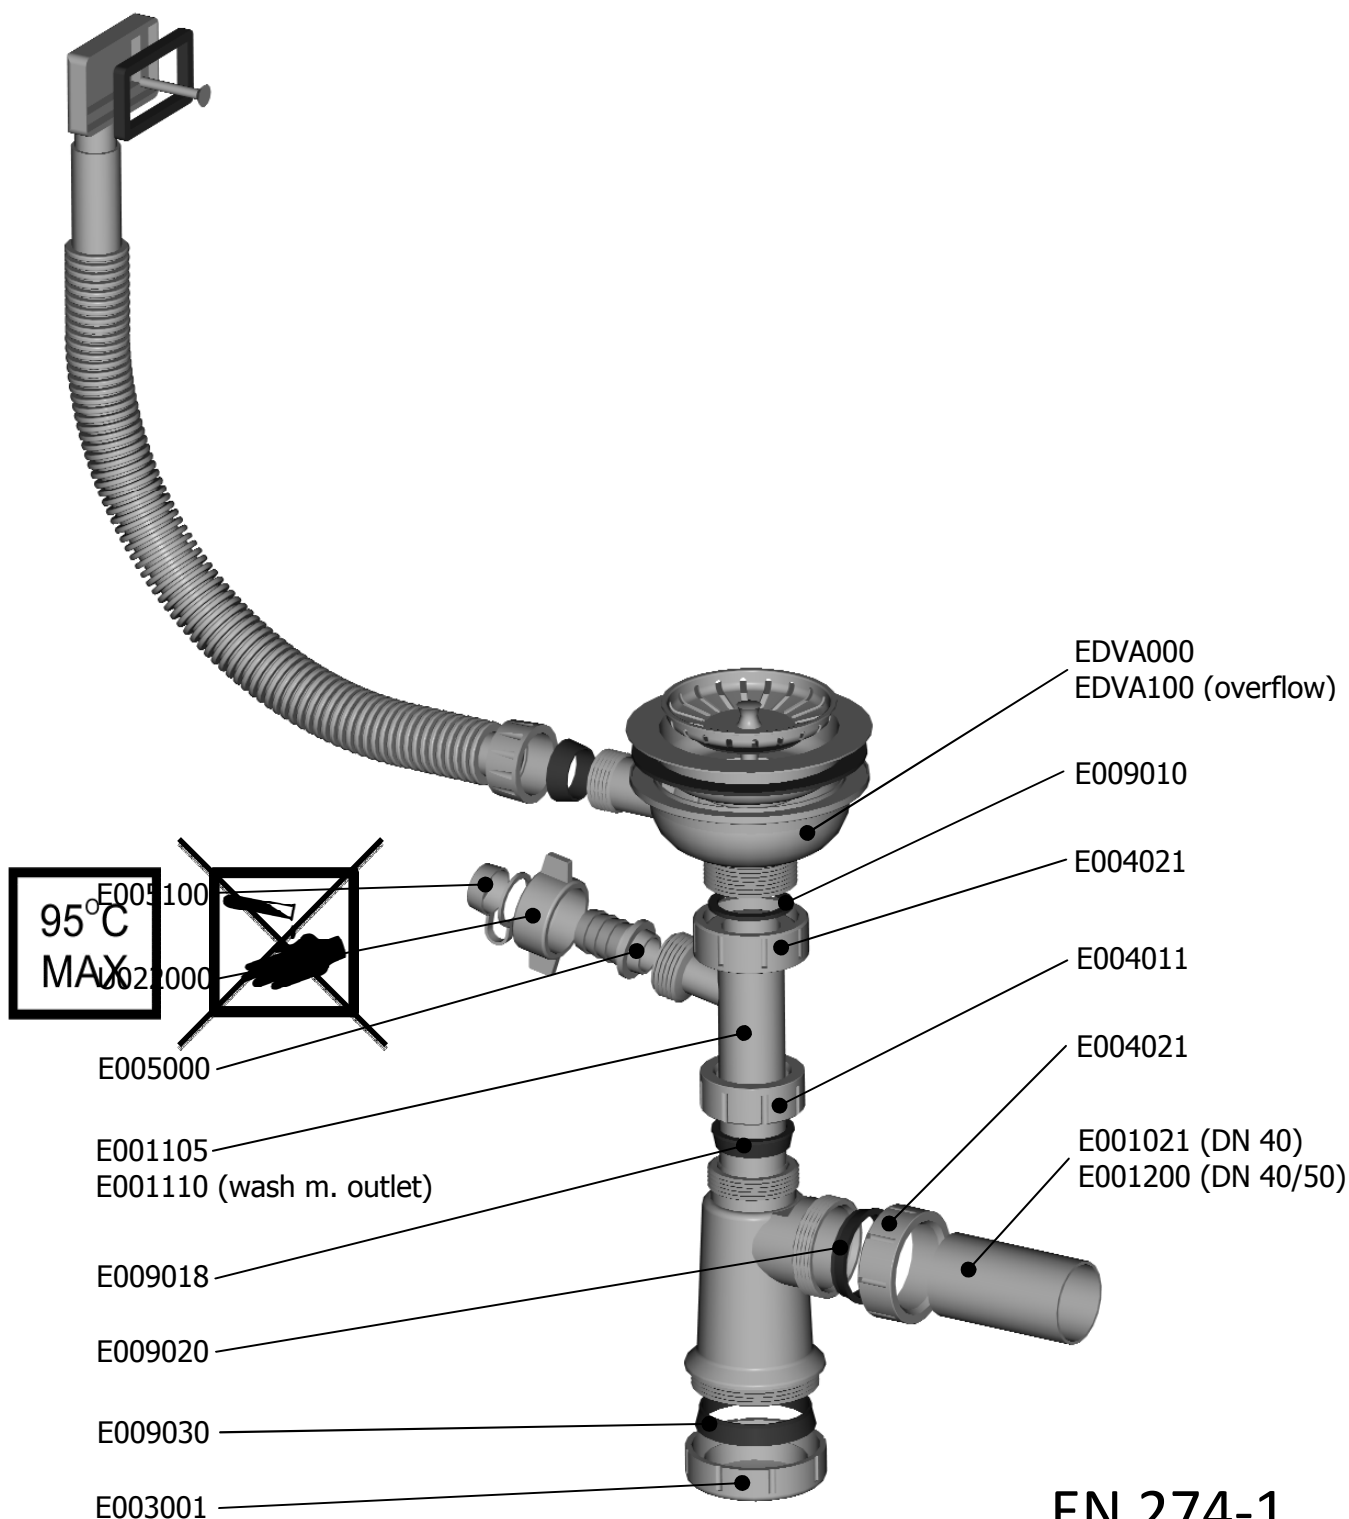

E SIFON DŘEZOVÝ 115

EN 274-1

V 160606

E SIFON DŘEZOVÝ 115

GB – E sink trap 115 / wash m. outlet / overflow

D – E Spülbeckensiphon 115 / Waschm. anschl. / Überlauf

RUS – E сифон кухонной мойки 115 / вывод стир. машины / водослив

SK – E sifón drezový 115 / prač. výv. / prepad

LV – E sifons metāla izlietnei 115 / ar veļas mašīnas pieslēgu / ar pārplūdi

PL – E syfon zlewu pojedynczy 115 / z przyłączem / przelew

HR – E sudoperski sifon 115 / s priključkom perilice / s preljevom

H – E búzelzáró mosogatóhoz 115 / kivezetés mosógéphez / túlfolyó

Kat. číslo	Popis
EA00340	DN 40
EA00350	DN 50
EA10340	DN 40 prač. výv. / wash m. outlet / Waschm. anschl. / вывод стир. машины
EA10350	DN 50 prač. výv. / wash m. outlet / Waschm. anschl. / вывод стир. машины
EA01340	DN 40 přepad / overflow / Überlauf / водослив
EA01350	DN 50 přepad / overflow / Überlauf / водослив
EA11340	DN 40 prač. výv., přepad / wash m. outlet, overflow / Waschm. anschl., Überlauf / вывод стир. машины, водослив
EA11350	DN 50 prač. výv., přepad / wash m. outlet, overflow / Waschm. anschl., Überlauf / вывод стир. машины, водослив

EA00340 / EA00350

EA10340 / EA10350

EA01340 / EA01350

EA11340 / EA11350