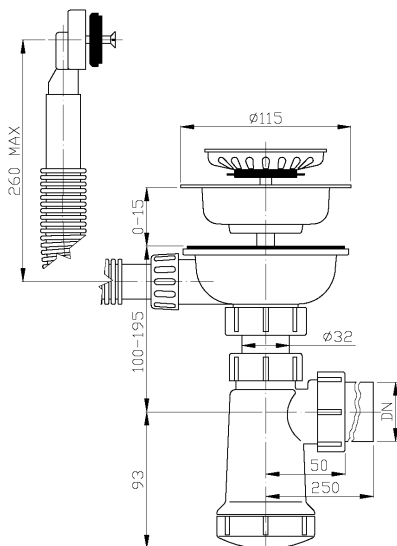

EA01340 / EA01350