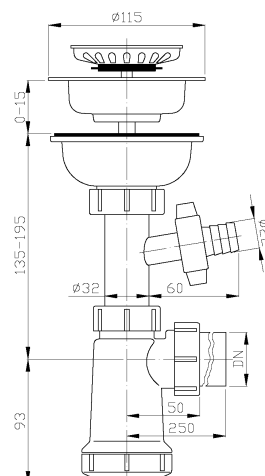

EA10340 / EA10350