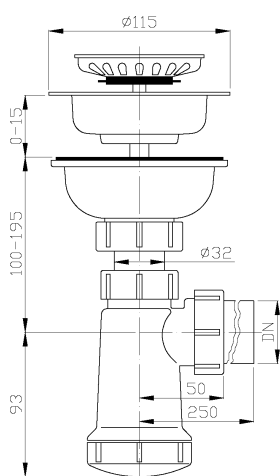

E SIFON DŘEZOVÝ 115

GB – E sink trap 115 / wash m. outlet / overflow

D – E Spülbeckensiphon 115 / Waschm. anschl. / Überlauf

RUS – E сифон кухонной мойки 115 / вывод стир. машины / водослив

SK – E sifón drezový 115 / prač. výv. / prepad

LV – E sifons metāla izlietnei 115 / ar veļas mašīnas pieslēgu / ar pārplūdi

PL – E syfon zlewu pojedynczy 115 / z przyłączem / przelew

HR – E sudoperski sifon 115 / s priključkom perilice / s preljevom

H – E búzelzáró mosogatóhoz 115 / kivezetés mosógéphez / túlfolyó

Kat. číslo	Popis
EA00340	DN 40
EA00350	DN 50
EA10340	DN 40 prač. výv. / wash m. outlet / Waschm. anschl. / вывод стир. машины
EA10350	DN 50 prač. výv. / wash m. outlet / Waschm. anschl. / вывод стир. машины
EA01340	DN 40 přepad / overflow / Überlauf / водослив
EA01350	DN 50 přepad / overflow / Überlauf / водослив
EA11340	DN 40 prač. výv., přepad / wash m. outlet, overflow / Waschm. anschl., Überlauf / вывод стир. машины, водослив
EA11350	DN 50 prač. výv., přepad / wash m. outlet, overflow / Waschm. anschl., Überlauf / вывод стир. машины, водослив

EA00340 / EA00350