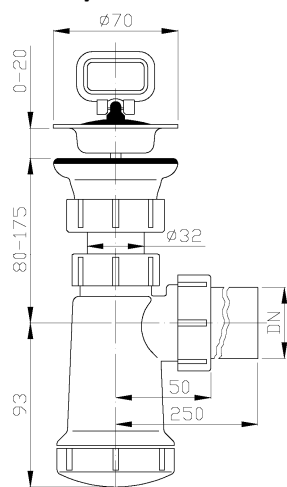

E SIFON DŘEZOVÝ

GB – E sink trap / wash m. outlet / overflow

D – E Spülbeckensiphon / Waschm. anschl. / Überlauf

RUS – E сифон кухонной мойки / вывод стир. машины / водослив

SK – E sifón drezový / prač. výv. / prepad

LV – E sifons metāla izlietnei / ar veļas mašīnas pieslēgu / ar pārplūdi

PL – E syfon zlewu pojedynczy / z przyłączem / przelew

HR – E sudoperski sifon / s priključkom perilice / s preljevom

H – E búzelzáró mosogatóhoz / kivezetés mosógéphez / túlfolyó

Kat. číslo	Popis
ED00340	DN 40
ED00350	DN 50
ED10340	DN 40 prač. výv. / wash m. outlet / Waschm. anschl. / вывод стир. машины
ED10350	DN 50 prač. výv. / wash m. outlet / Waschm. anschl. / вывод стир. машины
ED01340	DN 40 přepad / overflow / Überlauf / водослив
ED01350	DN 50 přepad / overflow / Überlauf / водослив
ED11340	DN 40 prač. výv., přepad / wash m. outlet, overflow / Waschm. anschl., Überlauf / вывод стир. машины, водослив
ED11350	DN 50 prač. výv., přepad / wash m. outlet, overflow / Waschm. anschl., Überlauf / вывод стир. машины, водослив

ED00340 / ED00350