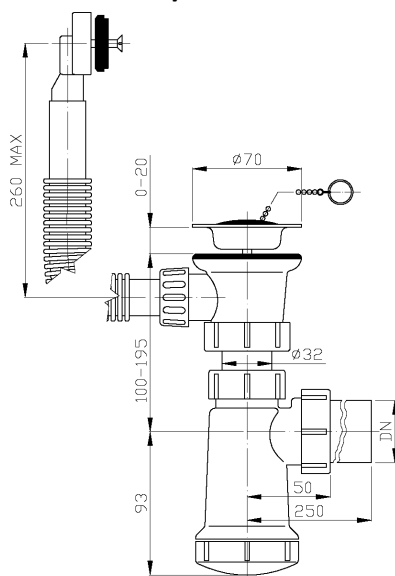

H – E búzelzáró mosogatóhoz / kivezetés mosógéphez / túlfolyó

Kat. číslo	Popis
ED00340	DN 40
ED00350	DN 50
ED10340	DN 40 prač. výv. / wash m. outlet / Waschm. anschl. / вывод стир. машины
ED10350	DN 50 prač. výv. / wash m. outlet / Waschm. anschl. / вывод стир. машины
ED01340	DN 40 přepad / overflow / Überlauf / водослив
ED01350	DN 50 přepad / overflow / Überlauf / водослив
ED11340	DN 40 prač. výv., přepad / wash m. outlet, overflow / Waschm. anschl., Überlauf / вывод стир. машины, водослив
ED11350	DN 50 prač. výv., přepad / wash m. outlet, overflow / Waschm. anschl., Überlauf / вывод стир. машины, водослив

ED00340 / ED00350

ED10340 / ED10350

ED01340 / ED01350

ED11340 / ED11350