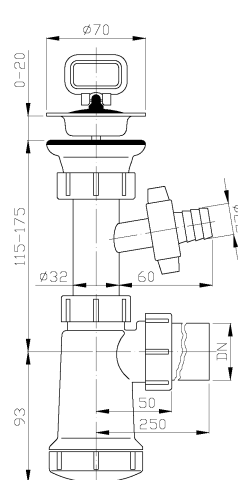

ED10340 / ED10350