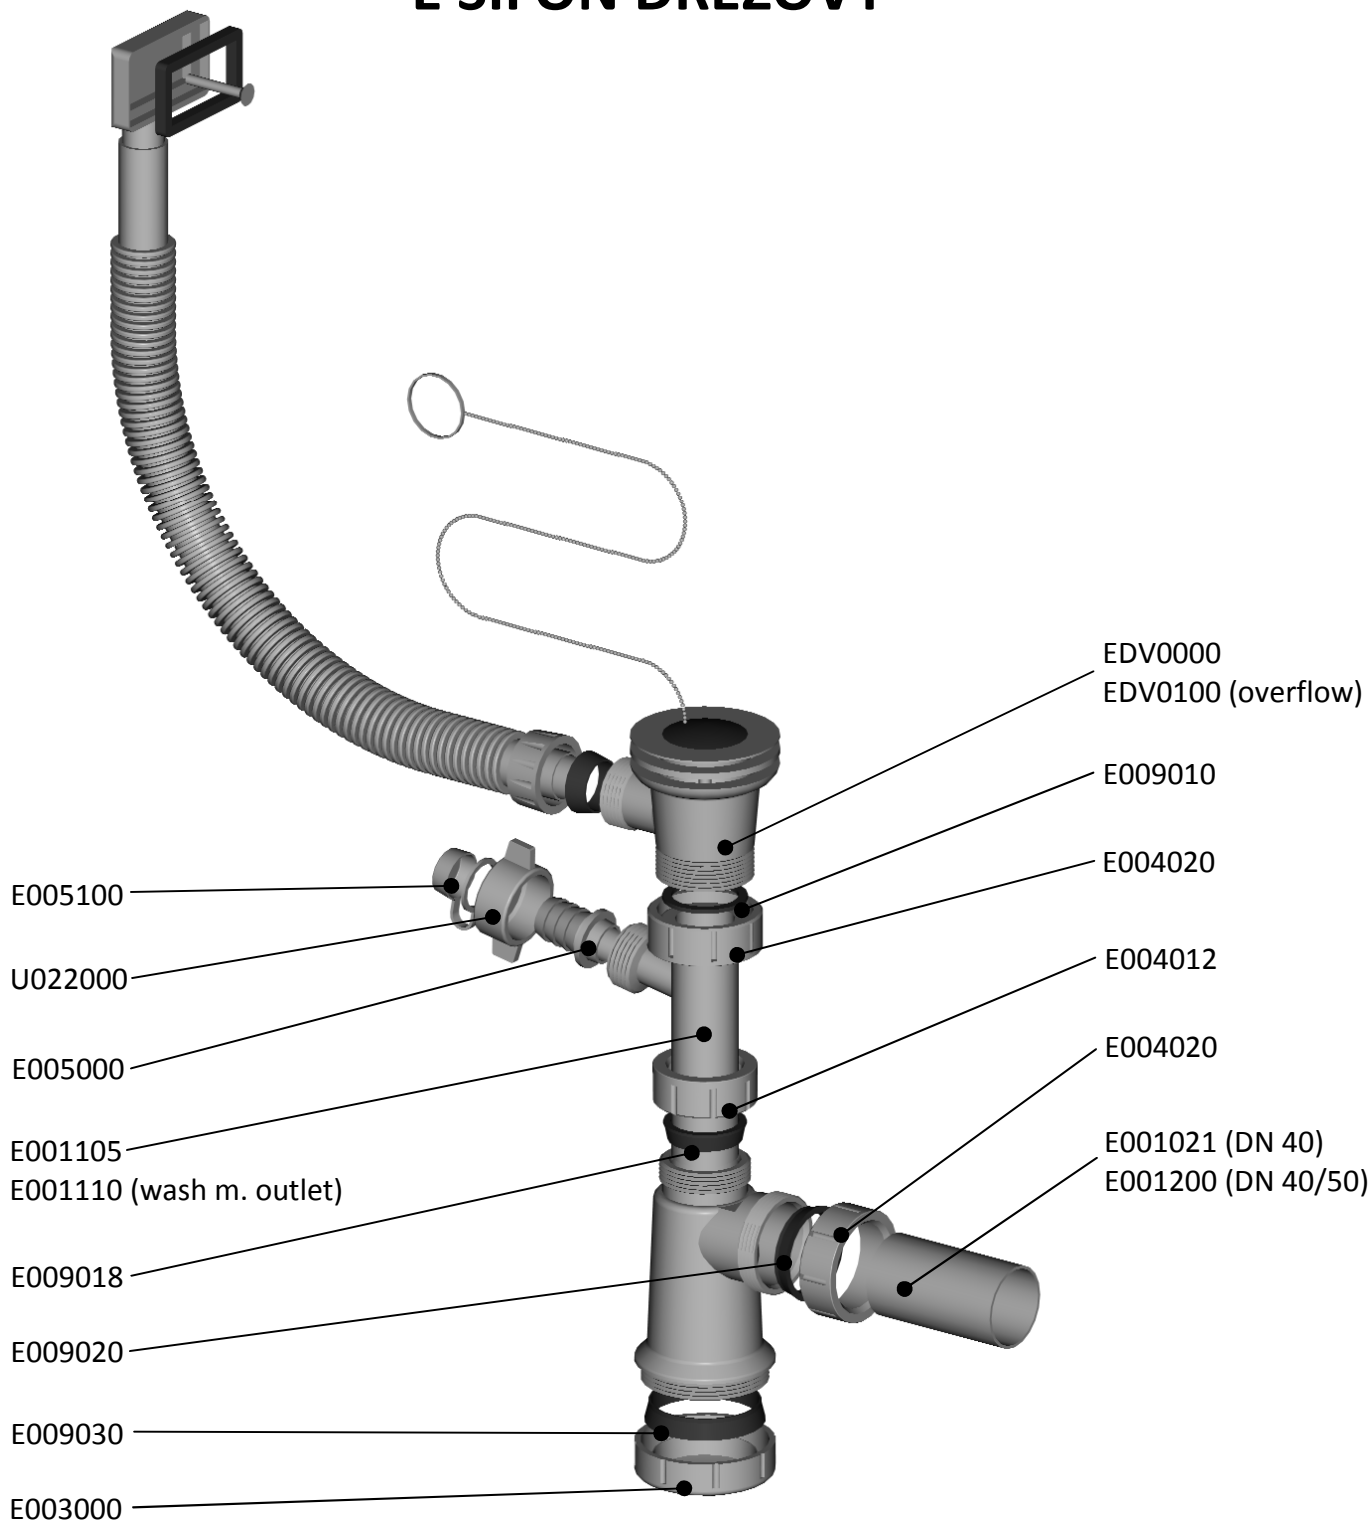

E SIFON DŘEZOVÝ

EN 274-1

V 150901

E SIFON DŘEZOVÝ

GB – E sink trap / wash m. outlet / overflow

D – E Spülbeckensiphon / Waschm. anschl. / Überlauf

RUS – E сифон кухонной мойки / вывод стир. машины / водослив

SK – E sifón drezový / prač. výv. / prepad

LV – E sifons metāla izlietnei / ar veļas mašīnas pieslēgu / ar pārplūdi

PL – E syfon zlewu pojedynczy / z przyłączem / przelew

HR – E sudoperski sifon / s priključkom perilice / s preljevom

H – E búzelzáró mosogatóhoz / kivezetés mosógéphez / túlfolyó

Kat. číslo	Popis
ED00340	DN 40
ED00350	DN 50
ED10340	DN 40 prač. výv. / wash m. outlet / Waschm. anschl. / вывод стир. машины
ED10350	DN 50 prač. výv. / wash m. outlet / Waschm. anschl. / вывод стир. машины
ED01340	DN 40 přepad / overflow / Überlauf / водослив
ED01350	DN 50 přepad / overflow / Überlauf / водослив
ED11340	DN 40 prač. výv., přepad / wash m. outlet, overflow / Waschm. anschl., Überlauf / вывод стир. машины, водослив
ED11350	DN 50 prač. výv., přepad / wash m. outlet, overflow / Waschm. anschl., Überlauf / вывод стир. машины, водослив

ED00340 / ED00350

ED10340 / ED10350

ED01340 / ED01350

ED11340 / ED11350