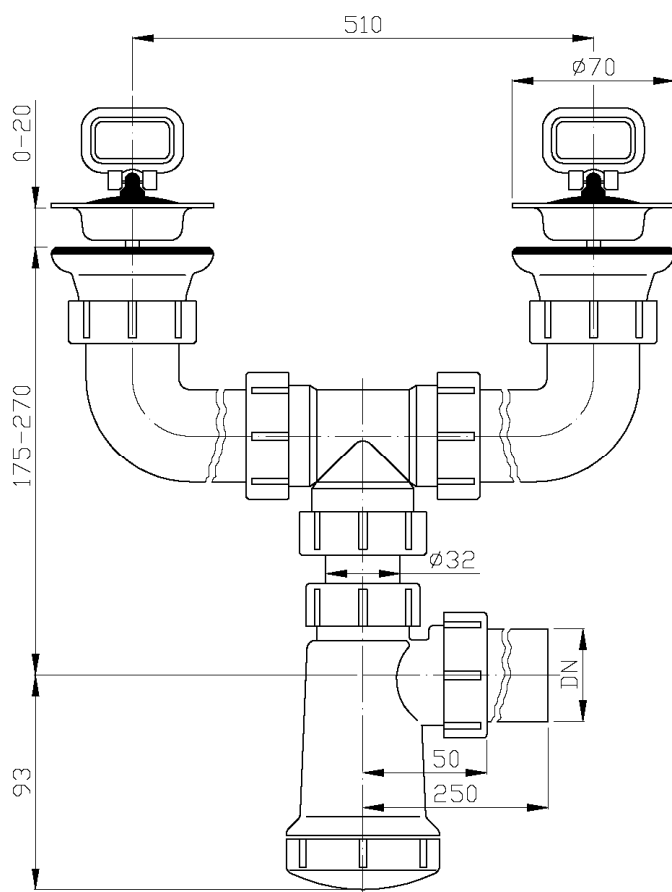

E SIFON DVOUDŘEZOVÝ

GB – E double sink trap / wash m. outlet

D – E Doppelbeckensiphon / Waschm. anschl.

RUS – E сифон сдвоенной кухонной мойки / вывод стир. машины

SK – E sifón dvojdrezový / prač. výv.

LV – E sifons metāla izlietnei, dubultais / ar veļas mašīnas pieslēgu

PL – E syfon zlewu podwójny / z przyłączem

HR – E dvodjelni sudoperski sifon / s priključkom perilice

H – E búzelzáró kettős mosogatóhoz / kivezetés mosógéphez

Kat. číslo	Popis
ET00340	DN 40
ET00350	DN 50
ET10340	DN 40 prač. výv. / wash m. outlet / Waschm. anschl. / вывод стир. машины
ET10350	DN 50 prač. výv. / wash m. outlet / Waschm. anschl. / вывод стир. машины

ET00340 / ET00350