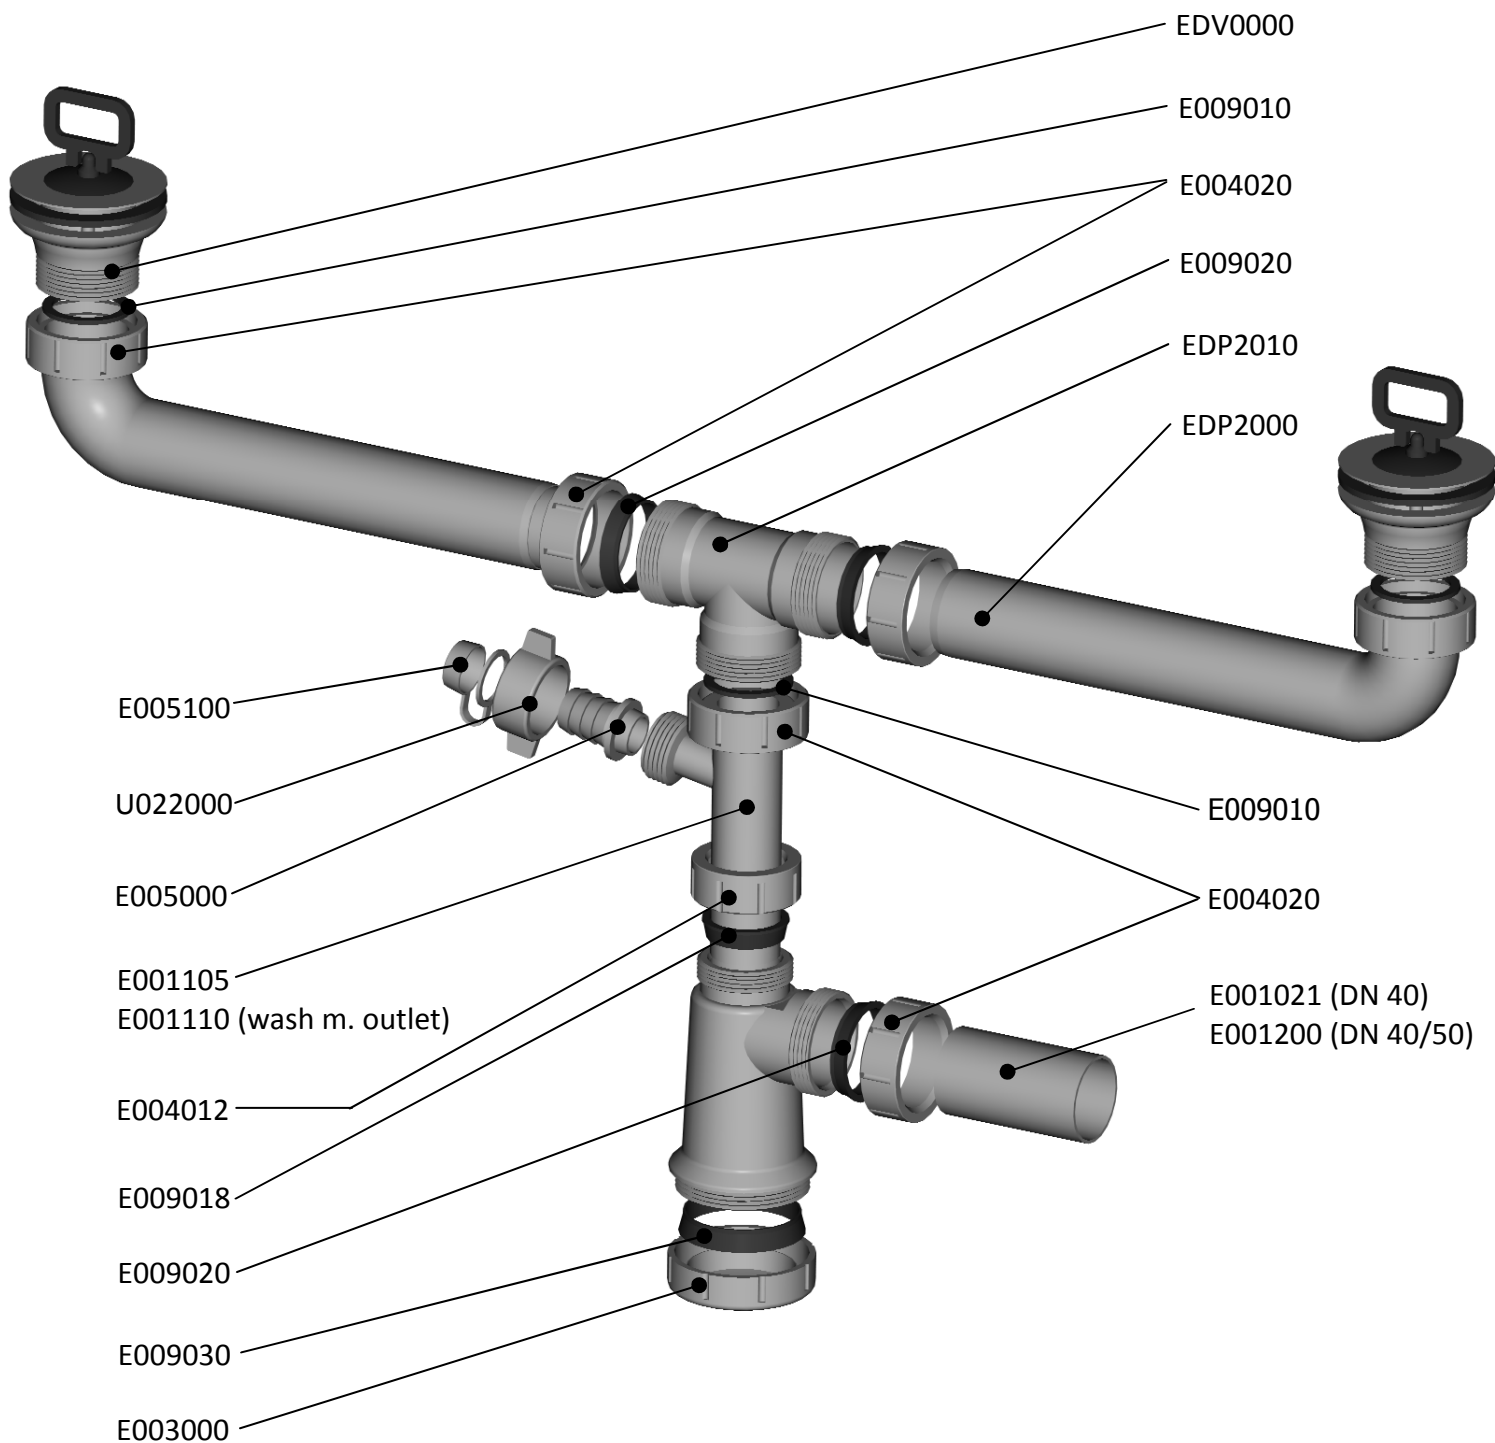

E SIFON DVOUDŘEZOVÝ

EN 274-1

V 150901

E SIFON DVOUDŘEZOVÝ

GB – E double sink trap / wash m. outlet

D – E Doppelbeckensiphon / Waschm. anschl.

RUS – E сифон сдвоенной кухонной мойки / вывод стир. машины

SK – E sifón dvojdrezový / prač. výv.

LV – E sifons metāla izlietnei, dubultais / ar veļas mašīnas pieslēgu

PL – E syfon zlewu podwójny / z przyłączem

HR – E dvodjelni sudoperski sifon / s priključkom perilice

H – E búzelzáró kettős mosogatóhoz / kivezetés mosógéphez

Kat. číslo	Popis
ET00340	DN 40
ET00350	DN 50
ET10340	DN 40 prač. výv. / wash m. outlet / Waschm. anschl. / вывод стир. машины
ET10350	DN 50 prač. výv. / wash m. outlet / Waschm. anschl. / вывод стир. машины

ET00340 / ET00350

ET10340 / ET10350