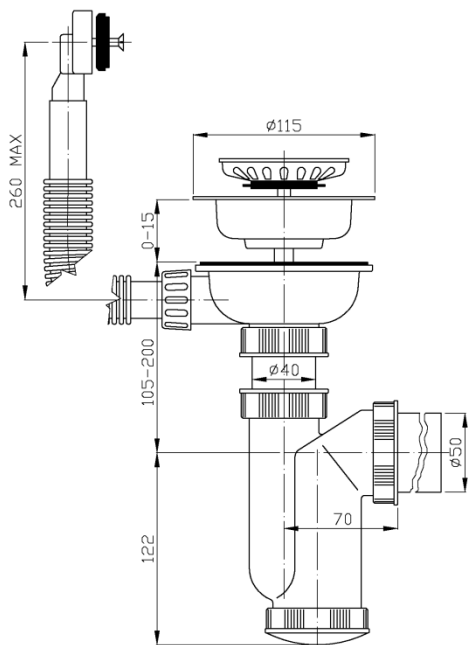

SIFON 50 DŘEZOVÝ 115

GB – Sink trap 115 / wash m. outlet / overflow

D – Spülbeckensiphon 115 / Waschm. anschl. / Überlauf

RUS – Сифон кухонной мойки 115 / вывод стир. машины / водослив

SK – Sifón drezový 115 / prač. výv. / prepad

LV – Sifons metāla izlietnei 115 / ar veļas mašīnas pieslēgu / ar pārplūdi

PL – Syfon zlewu pojedynczy 115 / z przyłączem / przelew

HR – Sudoperski sifon 115 / s priključkom perilice / s preljevom

H – Búzelzáró mosogatóhoz 115 / kivezetés mosógéphez / túlfolyó

Kat. číslo	Popis
EA00450	DN 50
EA10450	DN 50 prač. výv. / wash m. outlet / Waschm. anschl. / вывод стир. машины
EA01450	DN 50 přepad / overflow / Überlauf/ водослив
EA11450	DN 50 prač. výv., přepad / wash m. outlet, overflow / Waschm. anschl., Überlauf / вывод стир. машины, водослив

EA01450