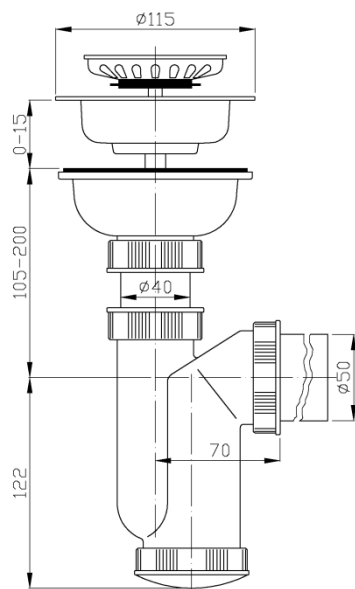

SIFON 50 DŘEZOVÝ 115

GB – Sink trap 115 / wash m. outlet / overflow

D – Spülbeckensiphon 115 / Waschm. anschl. / Überlauf

RUS – Сифон кухонной мойки 115 / вывод стир. машины / водослив

SK – Sifón drezový 115 / prač. výv. / prepad

LV – Sifons metāla izlietnei 115 / ar veļas mašīnas pieslēgu / ar pārplūdi

PL – Syfon zlewu pojedynczy 115 / z przyłączem / przelew

HR – Sudoperski sifon 115 / s priključkom perilice / s preljevom

H – Búzelzáró mosogatóhoz 115 / kivezetés mosógéphez / túlfolyó

Kat. číslo	Popis
EA00450	DN 50
EA10450	DN 50 prač. výv. / wash m. outlet / Waschm. anschl. / вывод стир. машины
EA01450	DN 50 přepad / overflow / Überlauf/ водослив
EA11450	DN 50 prač. výv., přepad / wash m. outlet, overflow / Waschm. anschl., Überlauf / вывод стир. машины, водослив

EA00450