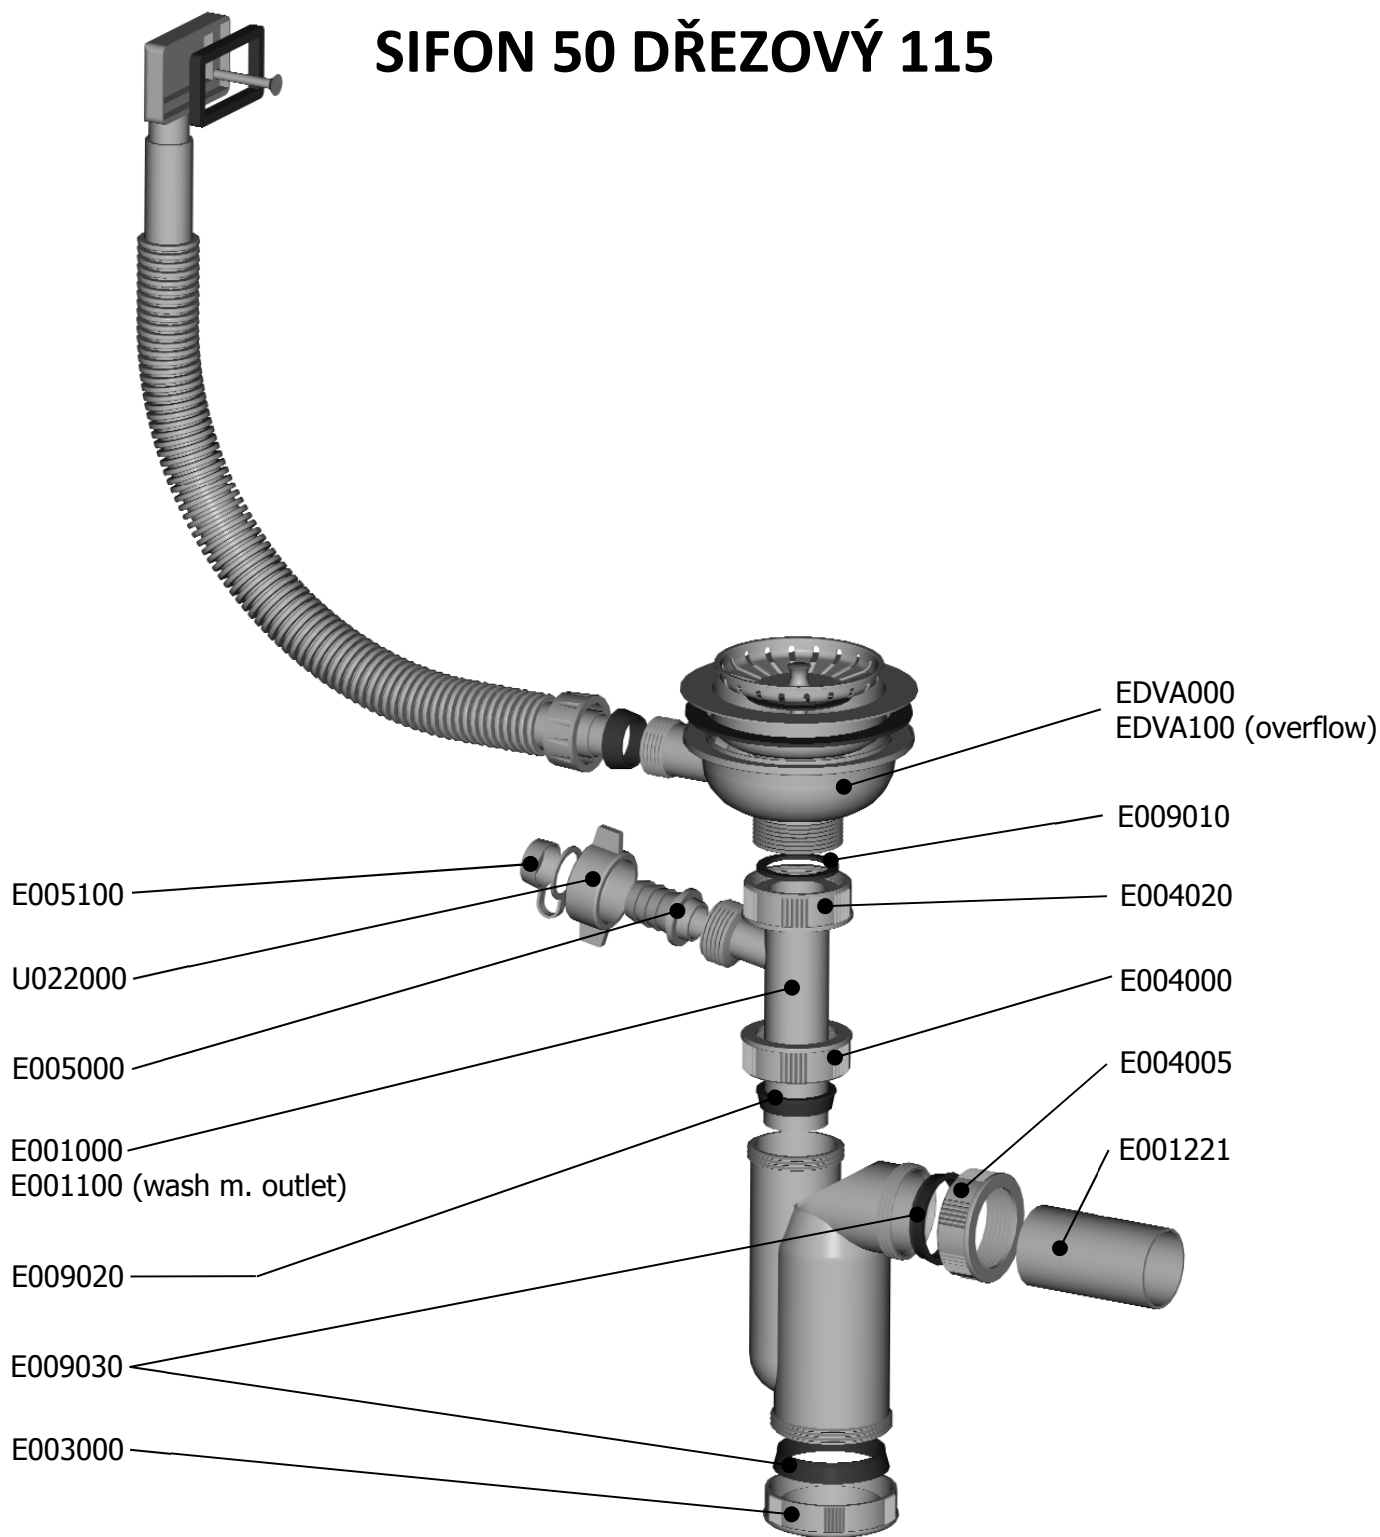

SIFON 50 DŘEZOVÝ 115

95°C
MAX

EN 274-1

V 160608

SIFON 50 DŘEZOVÝ 115

GB – Sink trap 115 / wash m. outlet / overflow

D – Spülbeckensiphon 115 / Waschm. anschl. / Überlauf

RUS – Сифон кухонной мойки 115 / вывод стир. машины / водослив

SK – Sifón drezový 115 / prač. výv. / prepad

LV – Sifons metāla izlietnei 115 / ar veļas mašīnas pieslēgu / ar pārplūdi

PL – Syfon zlewu pojedynczy 115 / z przyłączem / przelew

HR – Sudoperski sifon 115 / s priključkom perilice / s preljevom

H – Búzelzáró mosogatóhoz 115 / kivezetés mosógéphez / túlfolyó

Kat. číslo	Popis
EA00450	DN 50
EA10450	DN 50 prač. výv. / wash m. outlet / Waschm. anschl. / вывод стир. машины
EA01450	DN 50 přepad / overflow / Überlauf/ водослив
EA11450	DN 50 prač. výv., přepad / wash m. outlet, overflow / Waschm. anschl., Überlauf / вывод стир. машины, водослив