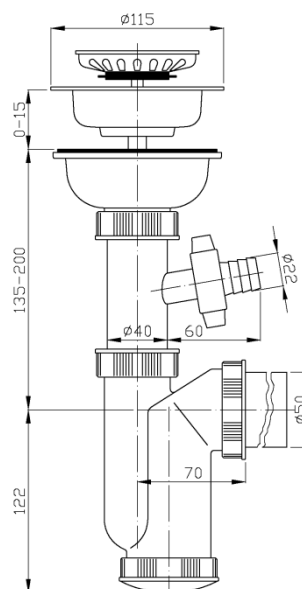

SIFON 50 DŘEZOVÝ 115

GB – Sink trap 115 / wash m. outlet / overflow

D – Spülbeckensiphon 115 / Waschm. anschl. / Überlauf

RUS – Сифон кухонной мойки 115 / вывод стир. машины / водослив

SK – Sifón drezový 115 / prač. výv. / prepad

LV – Sifons metāla izlietnei 115 / ar veļas mašīnas pieslēgu / ar pārplūdi

PL – Syfon zlewu pojedynczy 115 / z przyłączem / przelew

HR – Sudoperski sifon 115 / s priključkom perilice / s preljevom

H – Búzelzáró mosogatóhoz 115 / kivezetés mosógéphez / túlfolyó

Kat. číslo	Popis
EA00450	DN 50
EA10450	DN 50 prač. výv. / wash m. outlet / Waschm. anschl. / вывод стир. машины
EA01450	DN 50 přepad / overflow / Überlauf/ водослив
EA11450	DN 50 prač. výv., přepad / wash m. outlet, overflow / Waschm. anschl., Überlauf / вывод стир. машины, водослив

EA10450