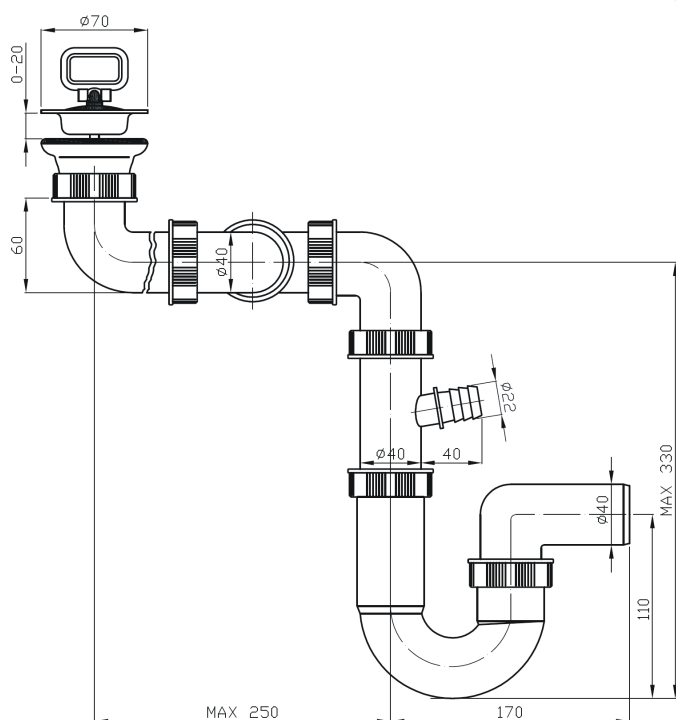

# U SIFON DVOUDŘEZOVÝ PRO ÚSPORU MÍSTA VÝŠKOVĚ A DÉLKOVĚ STAVITELNÝ

Kat. číslo	Popis
ED60440	DN 40
ED70440	DN 40 prač. výv. / wash m. outlet / Waschm. anschl. / вывод стир. машины

EN 274-1

V 140409