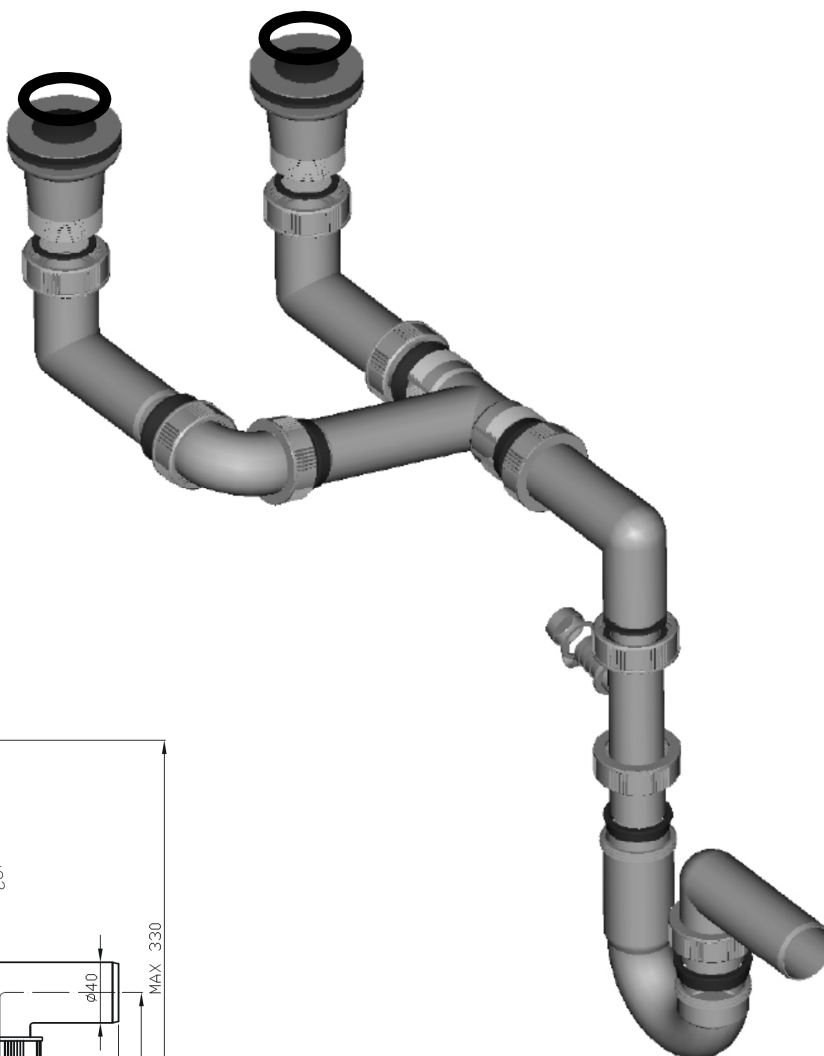

# U SIFON DVOUDŘEZOVÝ PRO ÚSPORU MÍSTA VÝŠKOVĚ A DÉLKOVĚ STAVITELNÝ

Kat. číslo	Popis
ED60440	DN 40
ED70440	DN 40 prač. výv. / wash m. outlet / Waschm. anschl. / вывод стир. машины

EN 274-1

V 140409