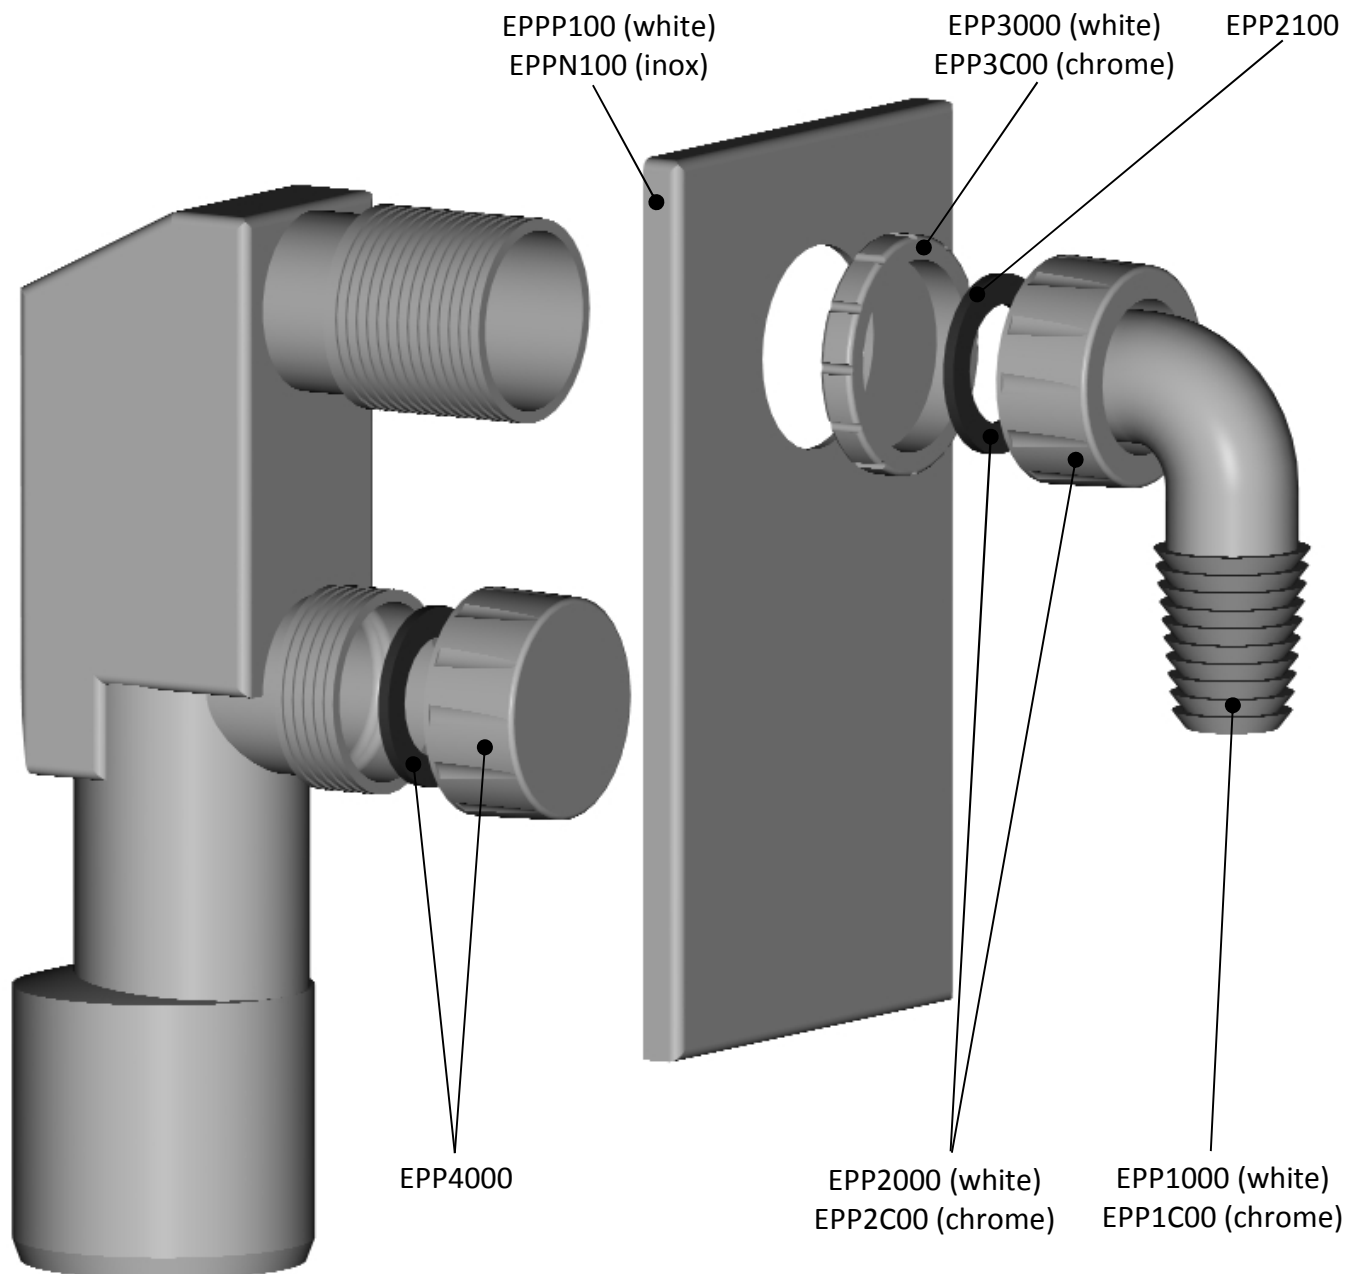

SIFON PRAČKOVÝ PODOMÍTKOVÝ

95°C
MAX

EN 274-1

V 140903

SIFON PRAČKOVÝ PODOMÍTKOVÝ

- GB – Under plaster washing machine trap
 D – Waschmaschineniphon unter Putz
 RUS – Сифон для стир. машины, под штукатуркой
 SK – Sifón pračkový podomietkový
 LV – Izvads veļas mašīnai, zem apmetuma
 PL – Syfon pralkowy podtynkowy
 HR – Podžbukni sifon perilice
 H – Búzelzáró mosógéphez vakolat alá

Kat. číslo	Popis
EPPC450	40/50 chrom / chrome / Chrom / хром
EPPN440	40 nerez / stainless / Rostfrei / нержавеющей
EPPN450	40/50 nerez / stainless / Rostfrei / нержавеющей
EPPP440	40 bílý / white / Weiss / белый
EPPP450	40/50 bílý / white / Weiss / белый