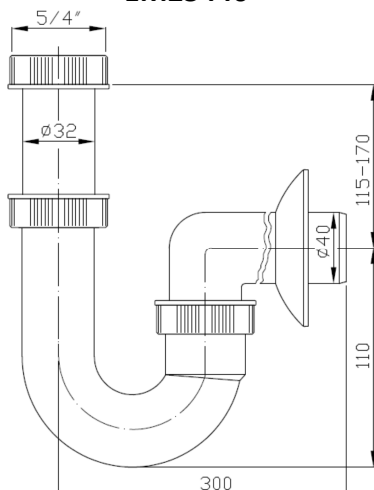

U SIFON 32 UMYVADLOVÝ

GB – U Washbasin trap / wash m. outlet / U trap, 5/4" nut

D – U Waschbeckensiphon / Waschm. anschl. / U siphon, 5/4" Schraubenmutter

RUS – U Сифон для умыв. / вывод стир. машины / U Сифон 5/4" гайка

SK – U Sifón umývadlový / prač. výv. / U Sifón s maticou 5/4"

LV – U Sifons keram. izlietnei / ar veļas mašīnas pieslēgu / U Sifons 5/4" ar uzgriezni

PL – U Syfon umywalki / z przyłączem / U Syfon 5/4"

HR – U Umivaonički sifon / s priključkom perilice / U Sifon, s maticom 5/4"

H – U Búzelzáró mosdóhoz / kivezetés mosógéphez / U Búzelzáró, 5/4" anyacsavar

RO – U Sifon tip butelie / scurgere m. spalat. / U Sifon tip butelie, 5/4" piulita

Kat. číslo	Popis
EM25341	DN 32/40, umyvadlový výtokový ventil 5/4" / Washbasin outlet 5/4" / Waschbeckenauslass 5/4" / нерж. миска 5/4"
EM35341	DN 32/40, umyvadlový výtokový ventil 5/4", prač. výv. / Washbasin outlet 5/4", wash m. outlet / Waschbeckenauslass 5/4", Waschm. anschl. / нерж. миска 5/4", вывод стир. машины
EM25440	DN 32/40, matka 5/4" / nut 5/4" / Schraubenmutter 5/4" / 5/4" гайка
EM35440	DN 32/40, matka 5/4", prač. výv. / nut 5/4", wash m. outlet / Schraubenmutter 5/4", Waschm. anschl. / 5/4" гайка, вывод стир. машины

EM25440