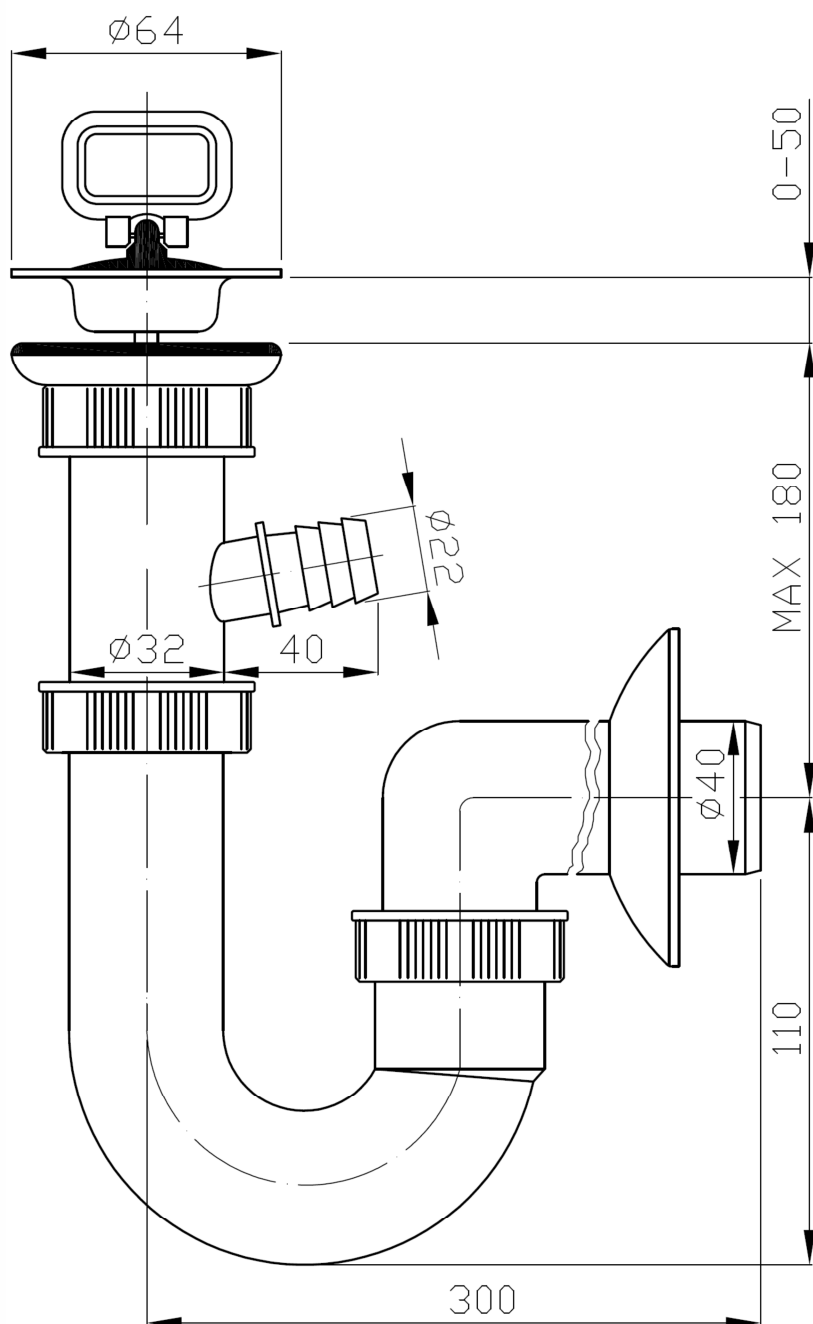

U SIFON 32 UMYVADLOVÝ

95°C  
MAX

EN 274-1

V 150205

# U SIFON 32 UMYVADLOVÝ

GB – U Washbasin trap / wash m. outlet / U trap, 5/4" nut

D – U Waschbeckensiphon / Waschm. anschl. / U siphon, 5/4" Schraubenmutter

RUS – U Сифон для умыв. / вывод стир. машины / U Сифон 5/4" гайка

SK – U Sifón umývadlový / prač. výv. / U Sifón s maticou 5/4"

LV – U Sifons keram. izlietnei / ar veļas mašīnas pieslēgu / U Sifons 5/4" ar uzgriezni

PL – U Syfon umywalki / z przyłączem / U Syfon 5/4"

HR – U Umivaonički sifon / s priključkom perilice / U Sifon, s maticom 5/4"

H – U Búzelzáró mosdóhoz / kivezetés mosógéphez / U Búzelzáró, 5/4" anyacsavar

RO – U Sifon tip butelie / scurgere m. spalat. / U Sifon tip butelie, 5/4" piulita

Kat. číslo	Popis
EM25341	DN 32/40, umyvadlový výtokový ventil 5/4" / Washbasin outlet 5/4" / Waschbeckenauslass 5/4" / нерж. миска 5/4"
EM35341	DN 32/40, umyvadlový výtokový ventil 5/4", prač. výv. / Washbasin outlet 5/4", wash m. outlet / Waschbeckenauslass 5/4", Waschm. anschl. / нерж. миска 5/4", вывод стир. машины
EM25440	DN 32/40, matka 5/4" / nut 5/4" / Schraubenmutter 5/4" / 5/4" гайка
EM35440	DN 32/40, matka 5/4", prač. výv. / nut 5/4", wash m. outlet / Schraubenmutter 5/4", Waschm. anschl. / 5/4" гайка, вывод стир. машины