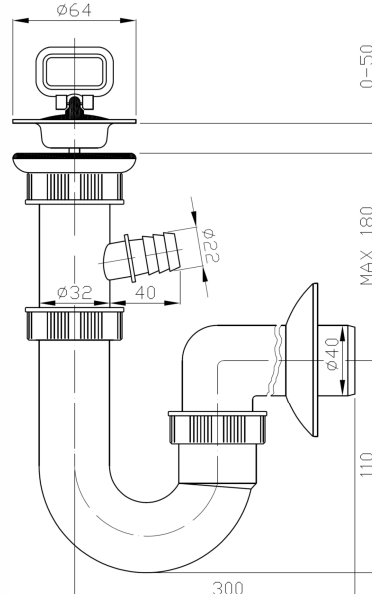

U SIFON 32 UMYVADLOVÝ

GB – U Washbasin trap / wash m. outlet / U trap, 5/4" nut

D – U Waschbeckensiphon / Waschm. anschl. / U siphon, 5/4" Schraubenmutter

RUS – U Сифон для умыв. / вывод стир. машины / U Сифон 5/4" гайка

SK – U Sifón umývadlový / prač. výv. / U Sifón s maticou 5/4"

LV – U Sifons keram. izlietnei / ar veļas mašīnas pieslēgu / U Sifons 5/4" ar uzgriezni

PL – U Syfon umywalki / z przyłączem / U Syfon 5/4"

HR – U Umivaonički sifon / s priključkom perilice / U Sifon, s maticom 5/4"

H – U Búzelzáró mosdóhoz / kivezetés mosógéphez / U Búzelzáró, 5/4" anyacsavar

RO – U Sifon tip butelie / scurgere m. spalat. / U Sifon tip butelie, 5/4" piulita

Kat. číslo	Popis
EM25341	DN 32/40, umyvadlový výtokový ventil 5/4" / Washbasin outlet 5/4" / Waschbeckenauslass 5/4" / нерж. миска 5/4"
EM35341	DN 32/40, umyvadlový výtokový ventil 5/4", prač. výv. / Washbasin outlet 5/4", wash m. outlet / Waschbeckenauslass 5/4", Waschm. anschl. / нерж. миска 5/4", вывод стир. машины
EM25440	DN 32/40, matka 5/4" / nut 5/4" / Schraubenmutter 5/4" / 5/4" гайка
EM35440	DN 32/40, matka 5/4", prač. výv. / nut 5/4", wash m. outlet / Schraubenmutter 5/4", Waschm. anschl. / 5/4" гайка, вывод стир. машины

EM35341