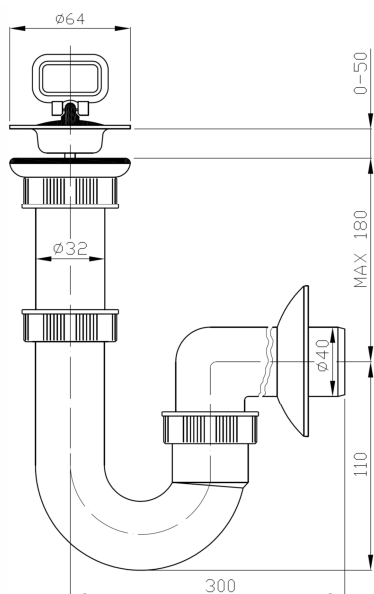

U SIFON 32 UMYVADLOVÝ

GB – U Washbasin trap / wash m. outlet / U trap, 5/4" nut

D – U Waschbeckensiphon / Waschm. anschl. / U siphon, 5/4" Schraubenmutter

RUS – U Сифон для умыв. / вывод стир. машины / U Сифон 5/4" гайка

SK – U Sifón umývadlový / prač. výv. / U Sifón s maticou 5/4"

LV – U Sifons keram. izlietnei / ar veļas mašīnas pieslēgu / U Sifons 5/4" ar uzgriezni

PL – U Syfon umywalki / z przyłączem / U Syfon 5/4"

HR – U Umivaonički sifon / s priključkom perilice / U Sifon, s maticom 5/4"

H – U Búzelzáró mosdóhoz / kivezetés mosógéphez / U Búzelzáró, 5/4" anyacsavar

RO – U Sifon tip butelie / scurgere m. spalat. / U Sifon tip butelie, 5/4" piulita

Kat. číslo	Popis
EM25341	DN 32/40, umyvadlový výtokový ventil 5/4" / Washbasin outlet 5/4" / Waschbeckenauslass 5/4" / нерж. миска 5/4"
EM35341	DN 32/40, umyvadlový výtokový ventil 5/4", prač. výv. / Washbasin outlet 5/4", wash m. outlet / Waschbeckenauslass 5/4", Waschm. anschl. / нерж. миска 5/4", вывод стир. машины
EM25440	DN 32/40, matka 5/4" / nut 5/4" / Schraubenmutter 5/4" / 5/4" гайка
EM35440	DN 32/40, matka 5/4", prač. výv. / nut 5/4", wash m. outlet / Schraubenmutter 5/4", Waschm. anschl. / 5/4" гайка, вывод стир. машины

EM25341