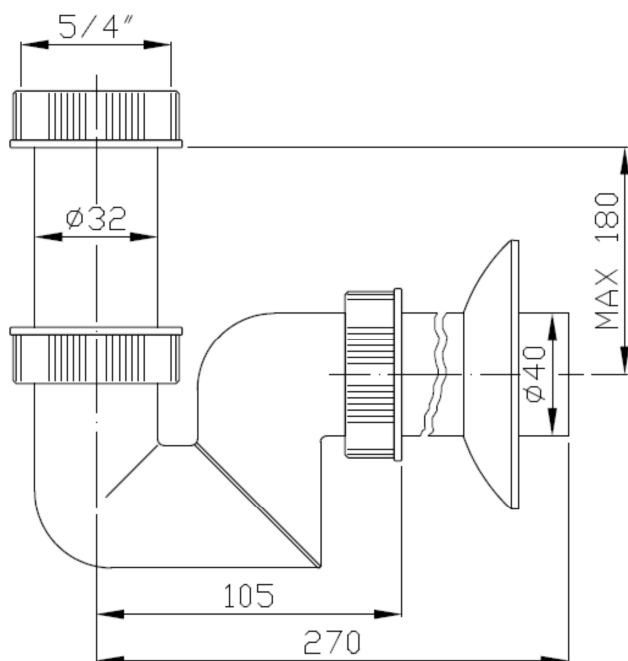

eS SIFON 32

GB – eS Washbasin trap / eS trap, 5/4" nut

D – eS Waschbeckensiphon / eS siphon, 5/4" Schraubenmutter

RUS – eC Сифон для умыв. / eC Сифон 5/4" гайка

SK – eS Sifón umývadlový / eS Sifón s maticou 5/4"

LV – eS Sifons keram. izlietnei / eS Sifons 5/4" ar uzgriezni

PL – eS Syfon umywalki / eS Syfon 5/4"

HR – eS Umivaonički sifon / eS Sifon, s maticom 5/4"

H – eS Búzelzáró mosdóhoz / eS Búzelzáró, 5/4" anyacsavar

RO – eS Sifon tip butelie / eS Sifon tip butelie, 5/4" piulita

Kat. číslo	Popis
ESB0540	DN 32/40, matka 5/4" / nut 5/4" / Schraubenmutter 5/4" / 5/4" гайка
ESB0541	DN 32/40, umyvadlový výtokový ventil 5/4" / Washbasin outlet 5/4" / Waschbeckenauslass 5/4" / нерж. миска 5/4"

ESB0540