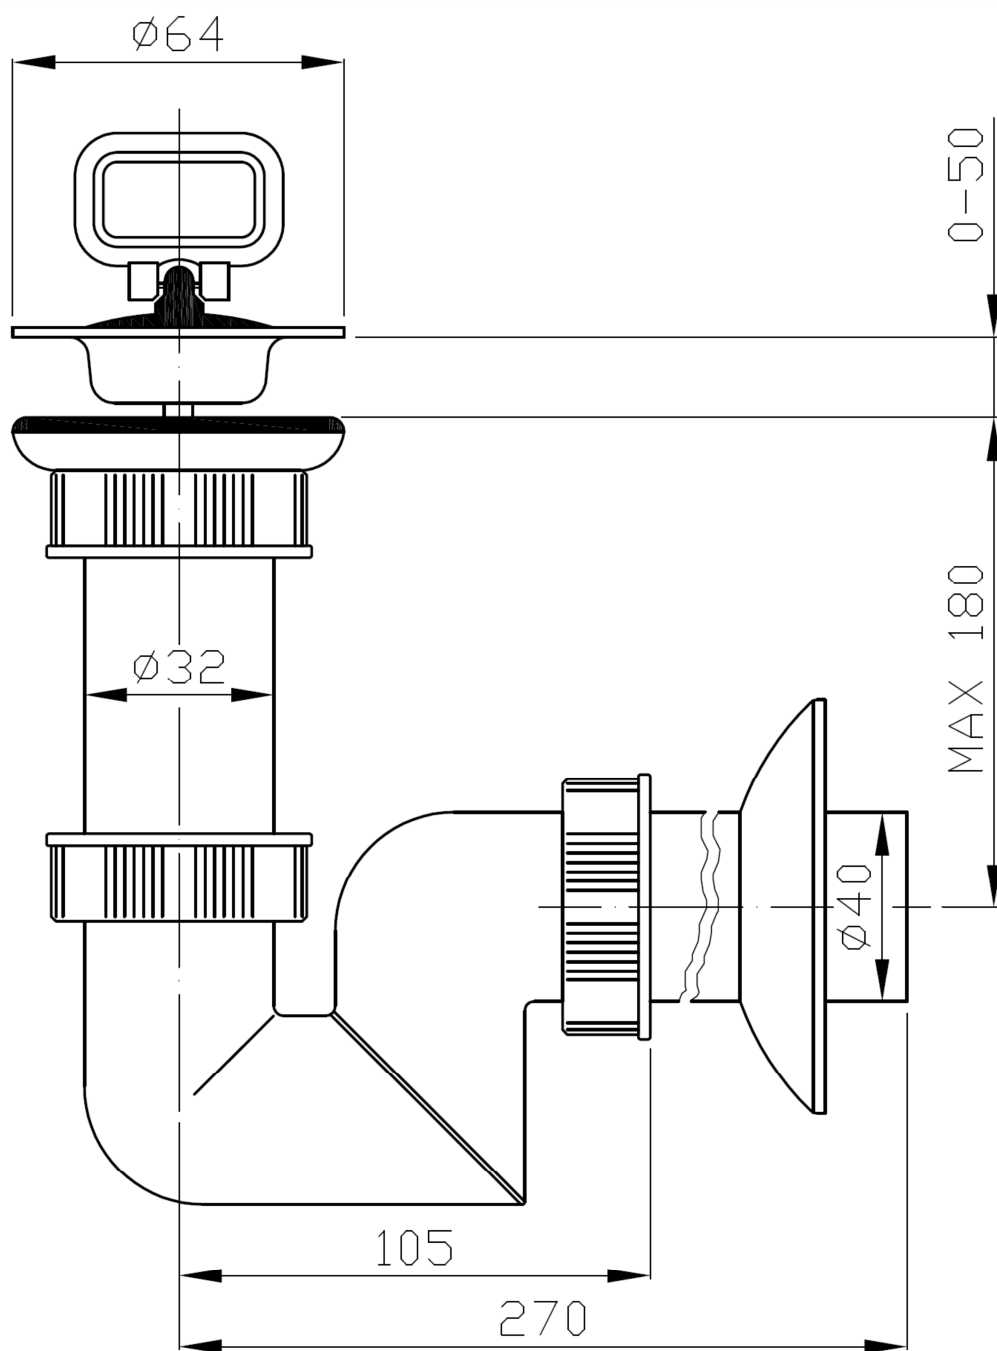

eS SIFON 32

95°C  
MAX

EN 274-1

V 150320

## eS SIFON 32

GB – eS Washbasin trap / eS trap, 5/4" nut

D – eS Waschbeckensiphon / eS siphon, 5/4" Schraubenmutter

RUS – eC Сифон для умыв. / eC Сифон 5/4" гайка

SK – eS Sifón umývadlový / eS Sifón s maticou 5/4"

LV – eS Sifons keram. izlietnei / eS Sifons 5/4" ar uzgriezni

PL – eS Syfon umywalki / eS Syfon 5/4"

HR – eS Umivaonički sifon / eS Sifon, s maticom 5/4"

H – eS Búzelzáró mosdóhoz / eS Búzelzáró, 5/4" anyacsavar

RO – eS Sifon tip butelie / eS Sifon tip butelie, 5/4" piulita

Kat. číslo	Popis
ESB0540	DN 32/40, matka 5/4" / nut 5/4" / Schraubenmutter 5/4" / 5/4" гайка
ESB0541	DN 32/40, umyvadlový výtokový ventil 5/4" / Washbasin outlet 5/4" / Waschbeckenauslass 5/4" / нерж. миска 5/4"