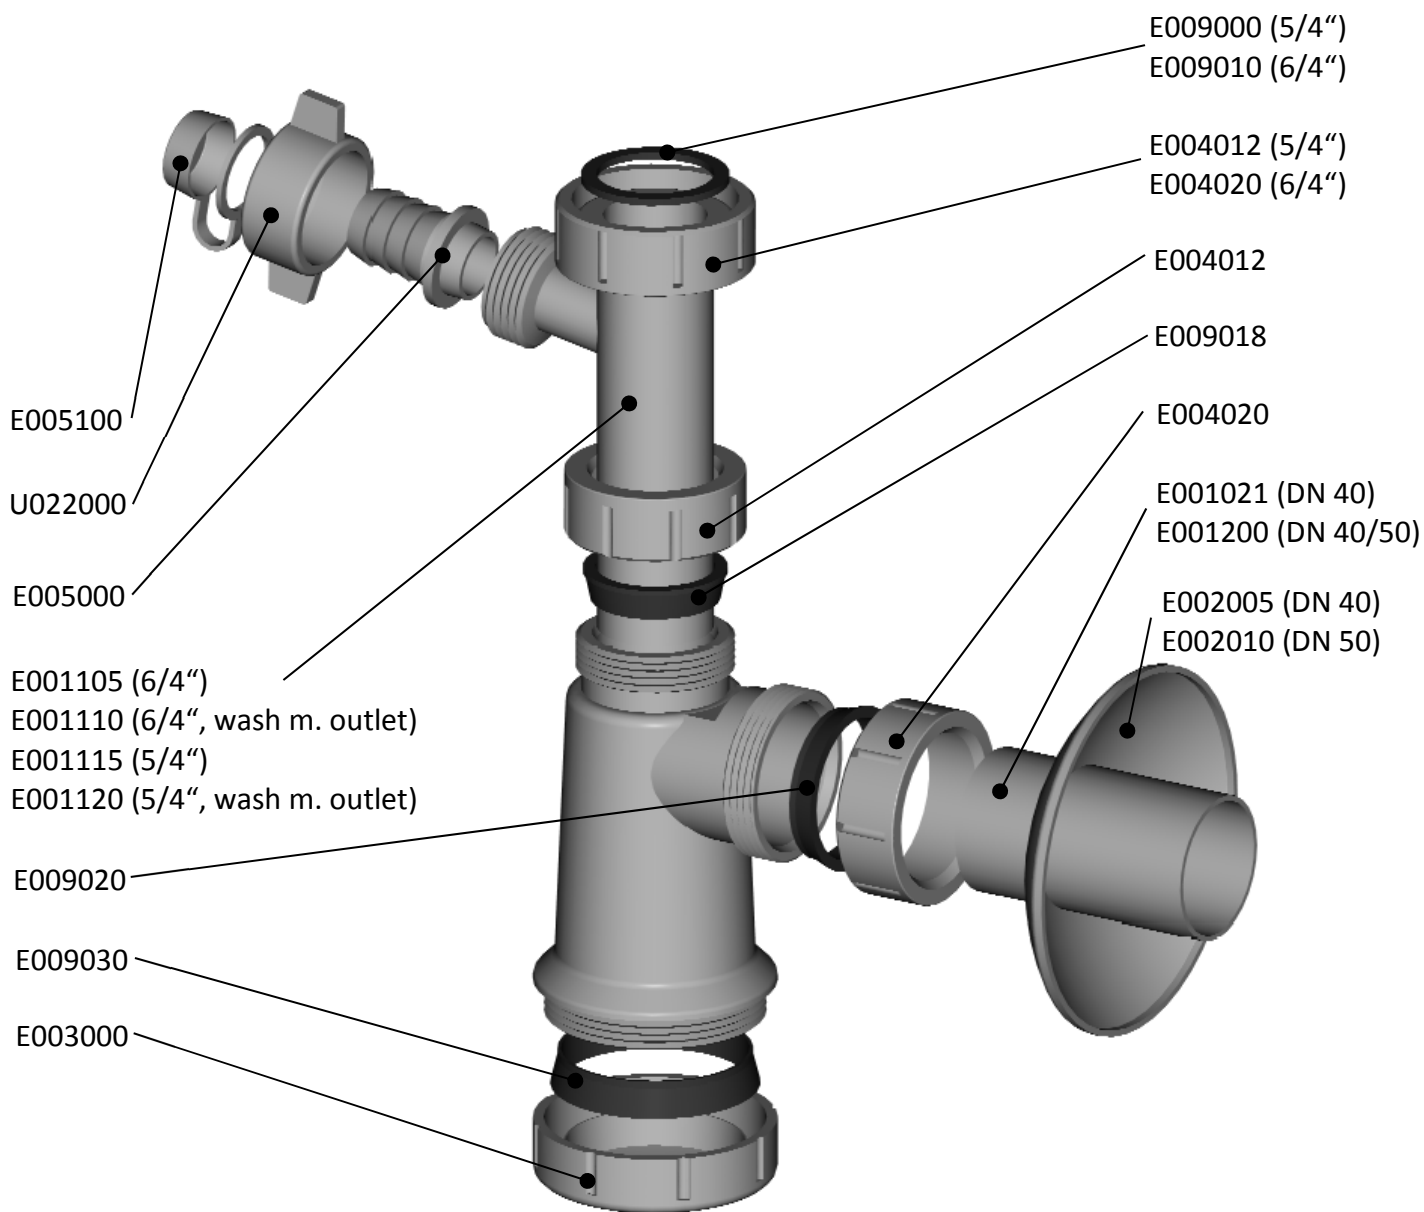

E SIFON S PŘEVLEČNOU MATKOU

EN 274-1

V 140602

E SIFON S PŘEVLEČNOU MATKOU

GB – E trap, 5/4" (6/4") nut / wash. machine outlet

D – E Siphon, 5/4" (6/4") Schraubenmutter / Waschm. anschl.

RUS – E сифон, 5/4" (6/4") гайка / вывод стир. машины

SK – E sifón s maticou 5/4" (6/4") / prač. výv.

LV – Sifons E 5/4" (6/4") ar uzgriezni / un veļas mašīnas pieslēgu

HR – E sifon, s maticom 5/4" (6/4") / s priključkom perilice

H – E búzelzáró, 5/4" (6/4") anyacsavar / kivezetés mosógéphez

RO – E sifon tip butelie, 5/4" (6/4") piulita / scurgere m. spalat

Kat. číslo	Popis
EM05340	DN 40, 5/4" matka / 5/4" nut / 5/4" Schraubenmutter / 5/4" гайка
EM05350	DN 50, 5/4" matka / 5/4" nut / 5/4" Schraubenmutter / 5/4" гайка
EM06340	DN 40, 6/4" matka / 6/4" nut / 6/4" Schraubenmutter / 6/4" гайка
EM06350	DN 50, 6/4" matka / 6/4" nut / 6/4" Schraubenmutter / 6/4" гайка
EM15340	DN 40, 5/4" matka, prač. výv. / 5/4" nut, wash m. outlet / 5/4" Schraubenmutter, Waschm. anschl. / 5/4" гайка, вывод стир. машины
EM15350	DN 50, 5/4" matka, prač. výv. / 5/4" nut, wash m. outlet / 5/4" Schraubenmutter, Waschm. anschl. / 5/4" гайка, вывод стир. машины
EM16340	DN 40, 6/4" matka, prač. výv. / 6/4" nut, wash m. outlet / 6/4" Schraubenmutter, Waschm. anschl. / 6/4" гайка, вывод стир. машины
EM16350	DN 50, 6/4" matka, prač. výv. / 6/4" nut, wash m. outlet / 6/4" Schraubenmutter, Waschm. anschl. / 6/4" гайка, вывод стир. машины

EM05340 / EM05350 /
EM06340 / EM06350

EM15340 / EM15350 /
EM16340 / EM16350