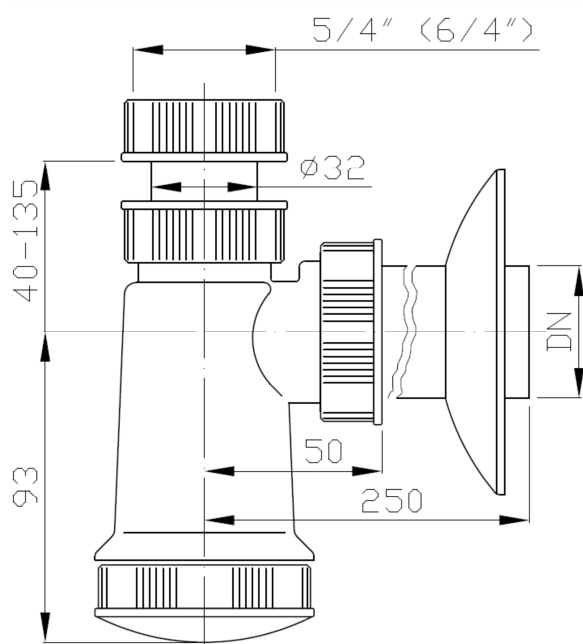

E SIFON S PŘEVLEČNOU MATKOU

GB – E trap, 5/4" (6/4") nut / wash. machine outlet

D – E Siphon, 5/4" (6/4") Schraubenmutter / Waschm. anschl.

RUS – E сифон, 5/4" (6/4") гайка / вывод стир. машины

SK – E sifón s maticou 5/4" (6/4") / prač. výv.

LV – Sifons E 5/4" (6/4") ar uzgriezni / un veļas mašīnas pieslēgu

HR – E sifon, s maticom 5/4" (6/4") / s priključkom perilice

H – E búzelzáró, 5/4" (6/4") anyacsavar / kivezetés mosógéphez

RO – E sifon tip butelie, 5/4" (6/4") piulita / scurgere m. spalat

Kat. číslo	Popis
EM05340	DN 40, 5/4" matka / 5/4" nut / 5/4" Schraubenmutter / 5/4" гайка
EM05350	DN 50, 5/4" matka / 5/4" nut / 5/4" Schraubenmutter / 5/4" гайка
EM06340	DN 40, 6/4" matka / 6/4" nut / 6/4" Schraubenmutter / 6/4" гайка
EM06350	DN 50, 6/4" matka / 6/4" nut / 6/4" Schraubenmutter / 6/4" гайка
EM15340	DN 40, 5/4" matka, prač. výv. / 5/4" nut, wash m. outlet / 5/4" Schraubenmutter, Waschm. anschl. / 5/4" гайка, вывод стир. машины
EM15350	DN 50, 5/4" matka, prač. výv. / 5/4" nut, wash m. outlet / 5/4" Schraubenmutter, Waschm. anschl. / 5/4" гайка, вывод стир. машины
EM16340	DN 40, 6/4" matka, prač. výv. / 6/4" nut, wash m. outlet / 6/4" Schraubenmutter, Waschm. anschl. / 6/4" гайка, вывод стир. машины
EM16350	DN 50, 6/4" matka, prač. výv. / 6/4" nut, wash m. outlet / 6/4" Schraubenmutter, Waschm. anschl. / 6/4" гайка, вывод стир. машины

EM05340 / EM05350 /
EM06340 / EM06350