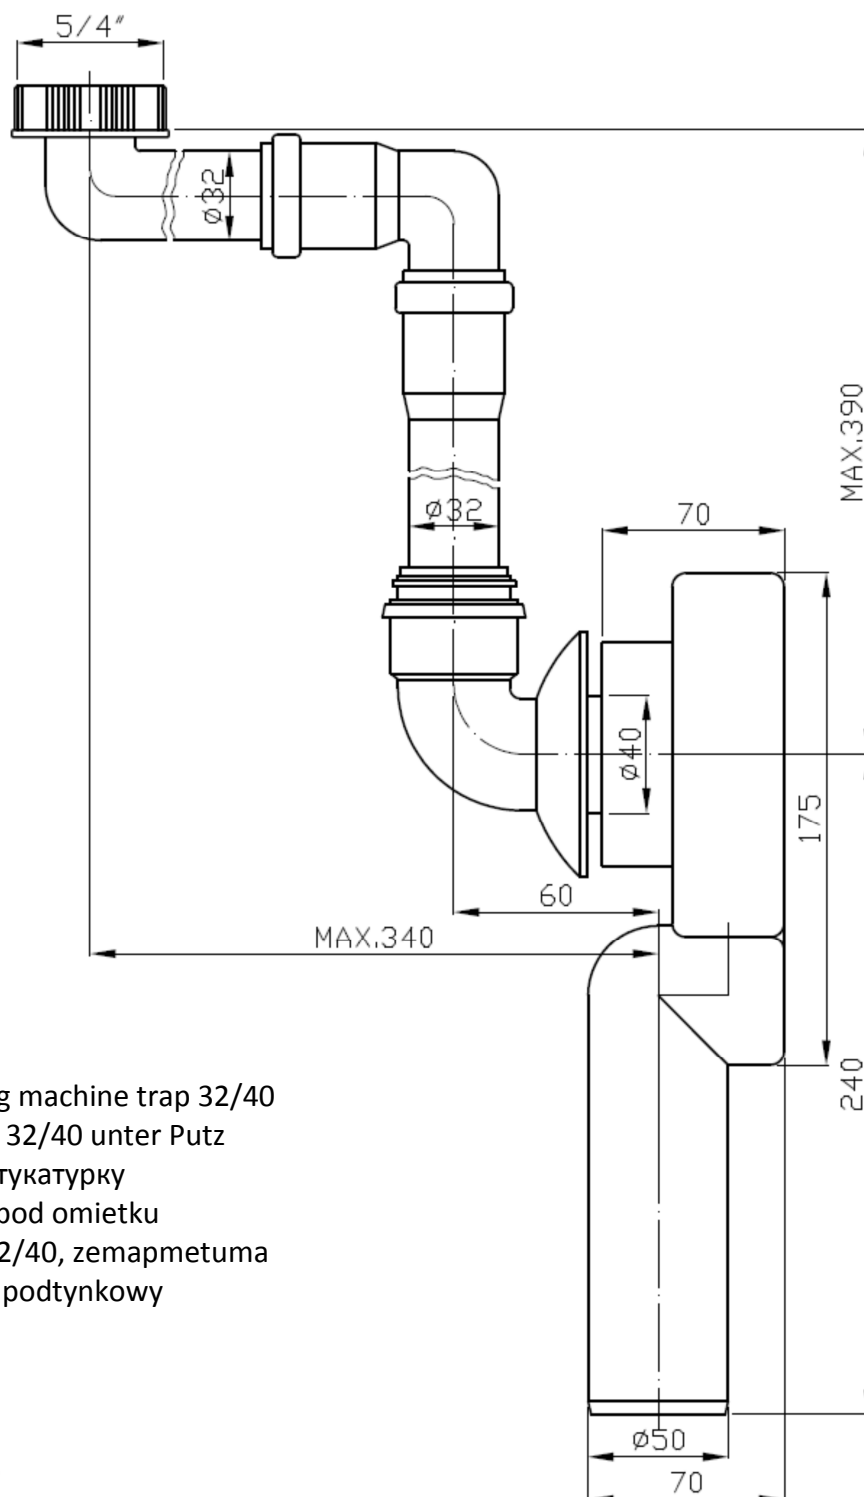

SIFON ÚSPORNÝ PODOMÍTKOVÝ 32 – EM65340

- GB – Under plaster washing machine trap 32/40
- D – Waschmaschinesiphon 32/40 unter Putz
- RUS – Сифон 32/40 под штукатурку
- SK – Sifón práčkový 32/40 pod omietku
- LV – Izvads velas mašīnai 32/40, zemapmetuma
- PL – Syfon pralkowy 32/40 podtynkowy
- HU – Píszóárszifon 32/40

95°C  
MAX

EN 274-1

V 160609