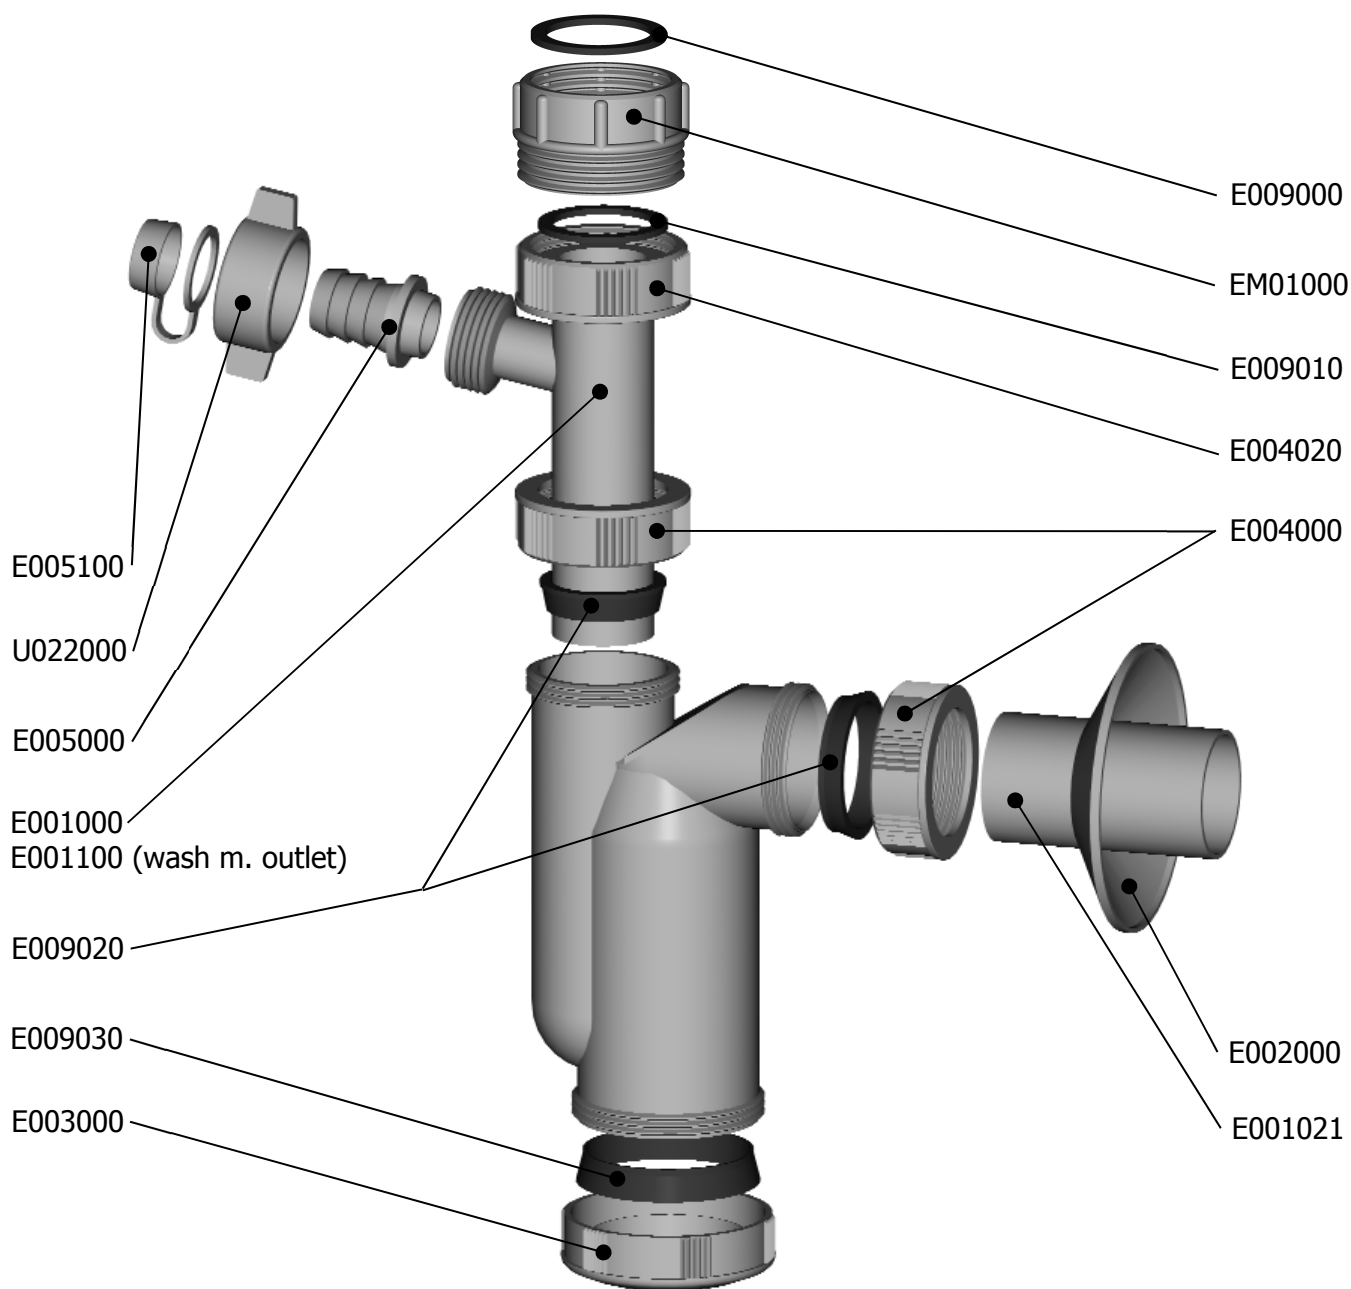

SIFON S PŘEVLEČNOU MATKOU

EN 274-1

V 160608

# SIFON S PŘEVLEČNOU MATKOU

GB – Trap, 5/4" (6/4") nut / wash. machine outlet

D – Siphon, 5/4" (6/4") Schraubenmutter / Waschm. anschl.

RUS – Сифон, 5/4" (6/4") гайка / вывод стир. машины

SK – Sifón s maticou 5/4" (6/4") / prač. výv.

LV – Sifons 5/4" (6/4") ar uzgriezni / un veļas mašīnas pieslēgu

HR – Sifon, s maticom 5/4" (6/4") / s priključkom perilice

H – Búzelzáró, 5/4" (6/4") anyacsavar / kivezetés mosógéphez

RO – Sifon tip butelie, 5/4" (6/4") piulita / scurgere m. spalat

Kat. číslo	Popis
EM05440	DN 40, 5/4" matka / 5/4" nut / 5/4" Schraubenmutter / 5/4" гайка
EM06440	DN 40, 6/4" matka / 6/4" nut / 6/4" Schraubenmutter / 6/4" гайка
EM15440	DN 40, 5/4" matka, prač. výv. / 5/4" nut, wash m. outlet / 5/4" Schraubenmutter, Waschm. anschl. / 5/4" гайка, вывод стир. машины
EM16440	DN 40, 6/4" matka, prač. výv. / 6/4" nut, wash m. outlet / 6/4" Schraubenmutter, Waschm. anschl. / 6/4" гайка, вывод стир. машины