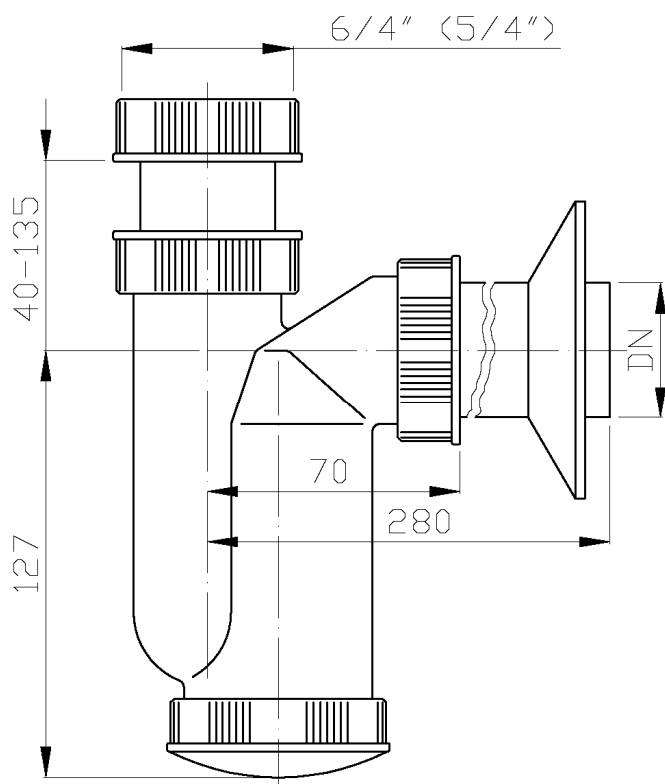

SIFON S PŘEVLEČNOU MATKOU

GB – Trap, 5/4" (6/4") nut / wash. machine outlet

D – Siphon, 5/4" (6/4") Schraubenmutter / Waschm. anschl.

RUS – Сифон, 5/4" (6/4") гайка / вывод стир. машины

SK – Sifón s maticou 5/4" (6/4") / prač. výv.

LV – Sifons 5/4" (6/4") ar uzgriezni / un veļas mašīnas pieslēgu

HR – Sifon, s maticom 5/4" (6/4") / s priključkom perilice

H – Búzelzáró, 5/4" (6/4") anyacsavar / kivezetés mosógéphez

RO – Sifon tip butelie, 5/4" (6/4") piulita / scurgere m. spalat

Kat. číslo	Popis
EM05440	DN 40, 5/4" matka / 5/4" nut / 5/4" Schraubenmutter / 5/4" гайка
EM06440	DN 40, 6/4" matka / 6/4" nut / 6/4" Schraubenmutter / 6/4" гайка
EM15440	DN 40, 5/4" matka, prač. výv. / 5/4" nut, wash m. outlet / 5/4" Schraubenmutter, Waschm. anschl. / 5/4" гайка, вывод стир. машины
EM16440	DN 40, 6/4" matka, prač. výv. / 6/4" nut, wash m. outlet / 6/4" Schraubenmutter, Waschm. anschl. / 6/4" гайка, вывод стир. машины

EM05440 / EM06440