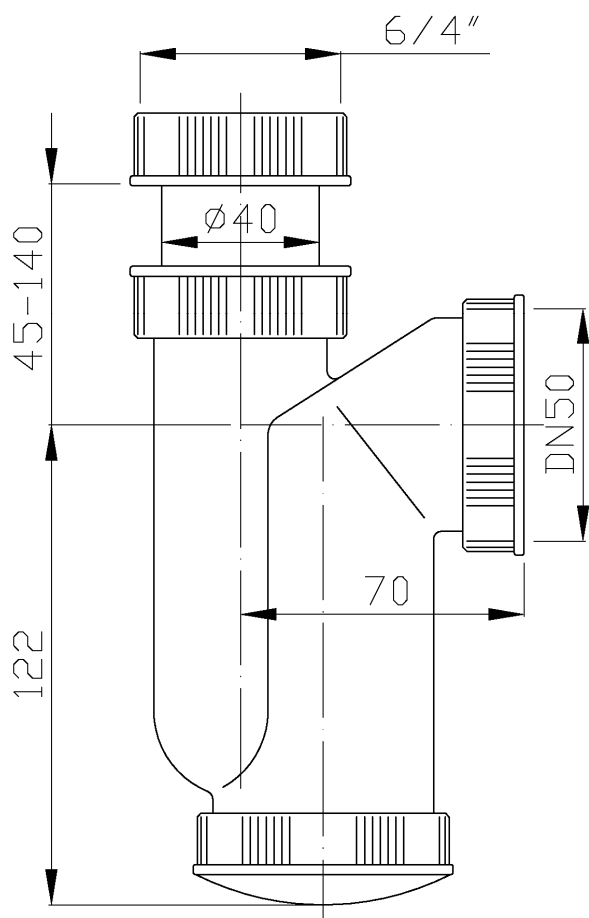

SIFON 50 S PŘEVLEČNOU MATKOU

GB – Trap, 6/4" nut / wash. machine outlet

D – Siphon, 6/4" Schraubenmutter / Waschm. anschl.

RUS – Сифон, 6/4" гайка / вывод стир. машины

SK – Sifón s maticou 6/4" / prač. výv.

LV – Sifons 6/4" ar uzgriezni / un veļas mašīnas pieslēgu

HR – Sifon, s maticom 6/4" / s priključkom perilice

H – Bűzelzáró, 6/4" anyacsavar / kivezetés mosógéphez

RO – Sifon tip butelie, 6/4" piulita / scurgere m. spalat

Kat. číslo	Popis
EM06450	DN 50, 6/4" matka / 6/4" nut / 6/4" Schraubenmutter / 6/4" гайка
EM16450	DN 50, 6/4" matka, prač. výv. / 6/4" nut, wash m. outlet / 6/4" Schraubenmutter, Waschm. anschl. / 6/4" гайка, вывод стир. машины

EM06450