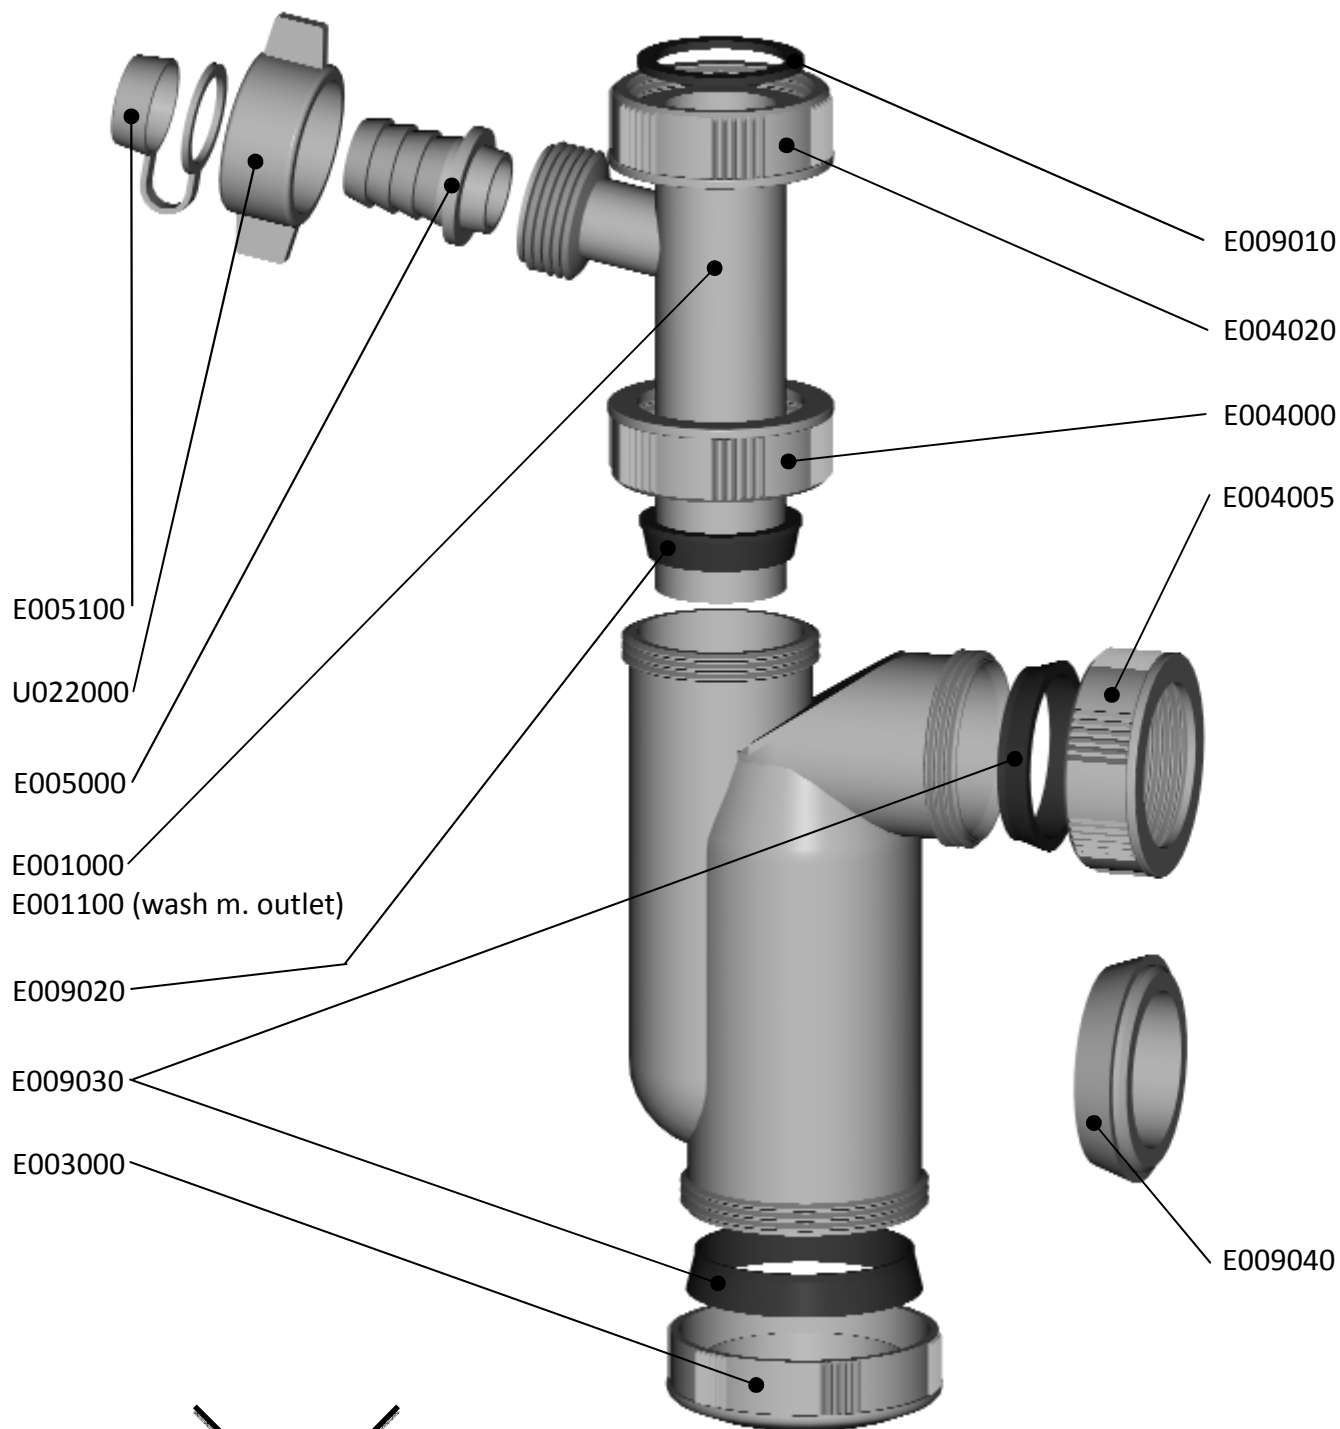

SIFON 50 S PŘEVLEČNOU MATKOU

95°C  
MAX

EN 274-1

V 150121

# SIFON 50 S PŘEVLEČNOU MATKOU

GB – Trap, 6/4" nut / wash. machine outlet

D – Siphon, 6/4" Schraubenmutter / Waschm. anschl.

RUS – Сифон, 6/4" гайка / вывод стир. машины

SK – Sifón s maticou 6/4" / prač. výv.

LV – Sifons 6/4" ar uzgriezni / un veļas mašīnas pieslēgu

HR – Sifon, s maticom 6/4" / s priključkom perilice

H – Bűzelzáró, 6/4" anyacsavar / kivezetés mosógéphez

RO – Sifon tip butelie, 6/4" piulita / scurgere m. spalat

Kat. číslo	Popis
EM06450	DN 50, 6/4" matka / 6/4" nut / 6/4" Schraubenmutter / 6/4" гайка
EM16450	DN 50, 6/4" matka, prač. výv. / 6/4" nut, wash m. outlet / 6/4" Schraubenmutter, Waschm. anschl. / 6/4" гайка, вывод стир. машины